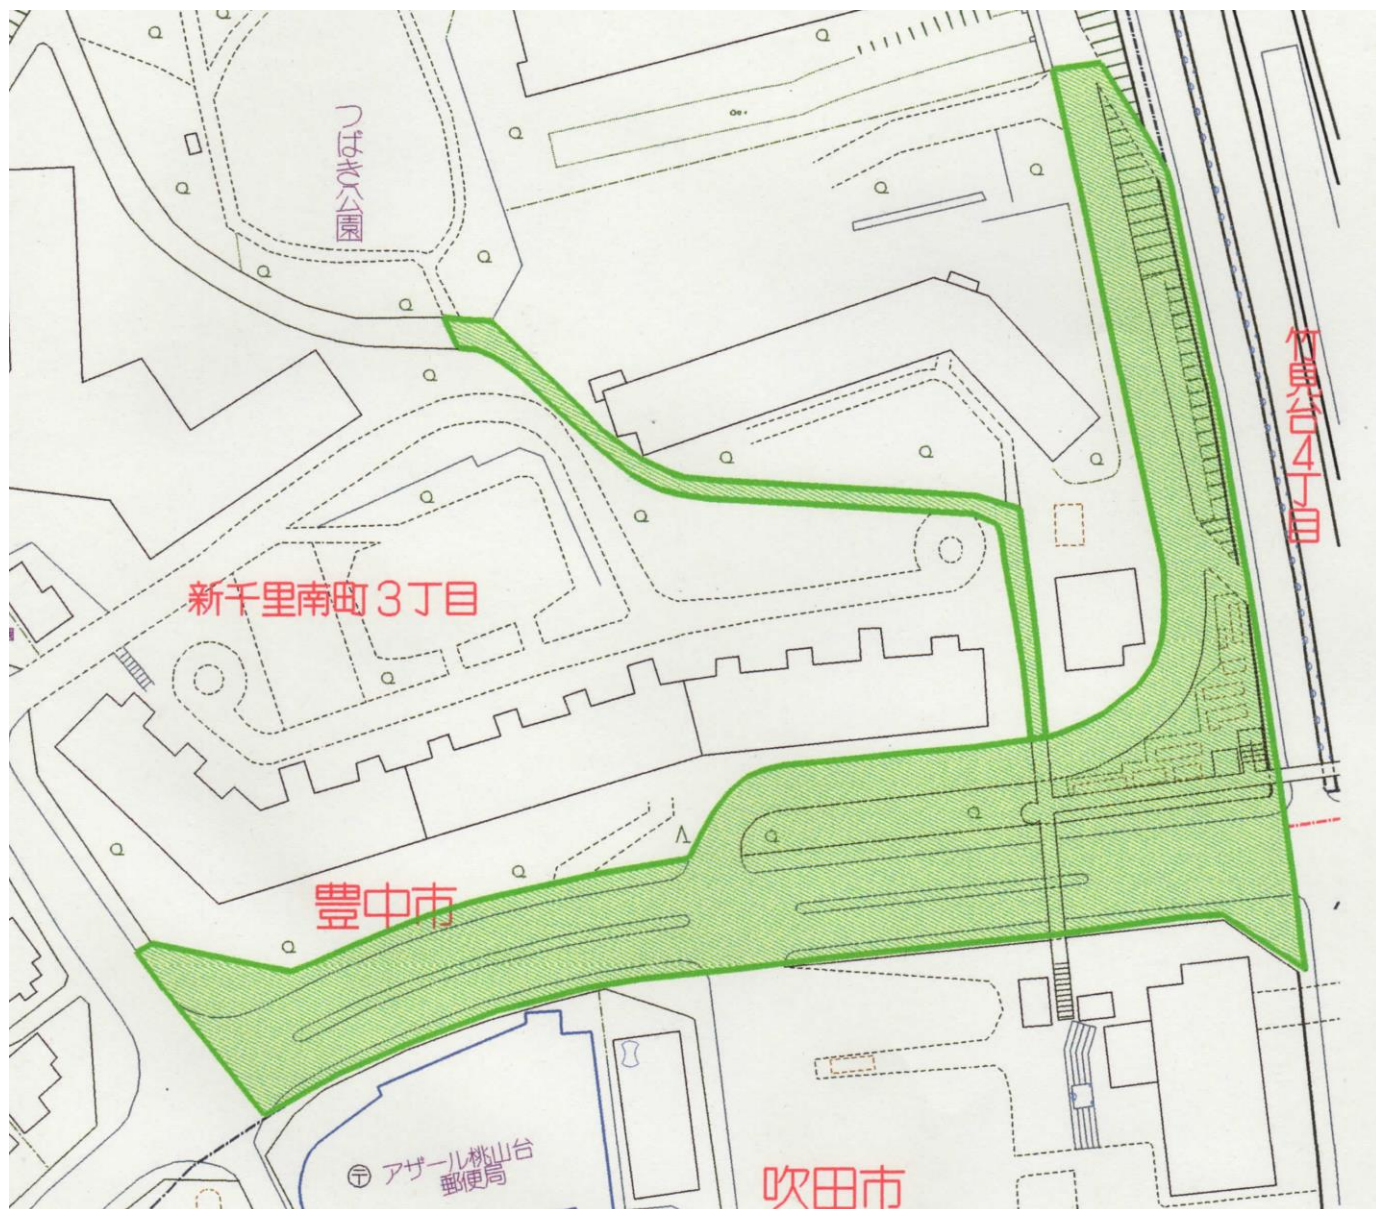

桃山台駅周辺路上喫煙禁止区域

 内の道路に限る。