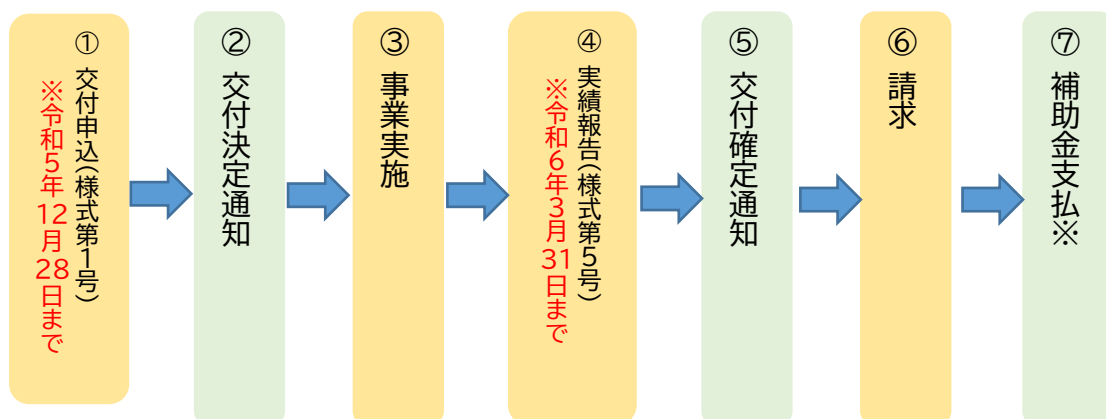

豊中市生産活動開拓モデル事業補助金

豊中市では、障害のある人の生産活動等にかかる意欲を醸成し、社会参加を促進するとともに、市内事業所全体の生産活動を持続可能なものにしていくため、新たな生産活動を開拓する就労継続支援B型、生活介護事業所に対し、

最大 20 万円を補助します。

対象事業

先着30事業所

- ・新商品の開発及び既存商品の改良事業
  新商品開発のための機器導入、アドバイザー派遣 など
- ・商品の生産方法の改善事業
  スキルアップ研修、生産管理システムの導入 など
- ・商品の販路拡大事業
  通信販売サイト作成、インターネット広告、イベントの開催 など
- ・その他生産活動の活性化のために市長が必要と認める事業

手続の流れ

※交付決定後、事業完了までに補助金の概算払もできますのでご相談ください。

※**交付決定前に購入、契約された経費は対象外**となりますのでご注意ください。