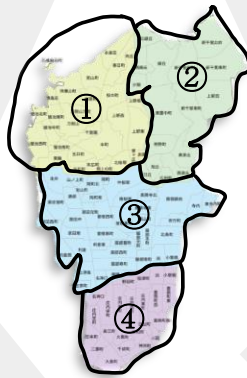

マイ子育てひろば

妊婦さん、未就学の子どもと保護者のみなさん

身近な就学前施設に遊びに行こう！

マイ子育てひろば
こんなところ

♪子どもと保護者で遊びに行ける園開放や保育室開放

♪月齢や年齢別の交流会、水遊びなど季節の遊び他 (内容は施設により異なります)

♪子育て相談 ♪ほかの保護者に出会って情報交換

♪就学前施設を見学

「はじめて利用するとき」の流れは裏面をご覧ください

マイ子育てひろば実施場所

①北西部

あけぼの風の森保育園 ・ あけぼのひだまり保育園
アトリオとねやまこども園 ・ 上野ひだまりこども園
桜井谷こども園*・神童幼稚園 ・ とねやまこども園*
豊中みどりっこ保育園 ・ 豊中みどり幼稚園
のばたけ保育園 ・ ぶっこう幼稚園
螢池こども園* ・ 本町こども園*
箕面自由学園幼稚園

③中部

あけぼの保育園 ・ あけぼの幼稚園
小曽根こども園* ・ おひさま岡町保育園
こうづしま幼稚園 ・ こもれびのもり
さくらづか保育園 ・ てしまこども園* ・ てしま保育園
てらうちこども園* ・ ともだちこども園*
豊中あけぼのこども園 ・ 豊中ほづみ保育園
服部こども園* ・ 服部みどり幼稚園
服部幼稚園 ・ 原田こども園*

②北東部

アイグラン保育園千里中央
あけぼのドロップス ・ あけぼのぼんぽこども園
旭丘こども園* ・ アトリオみなみおかこども園
追手門学院幼稚園 ・ おひさま保育園
北丘聖愛園 ・ 北緑丘こども園*
しんでんこども園* ・ せんりひじり幼稚園
西丘こども園* ・ のばたけこども園*
羽鷹池ひだまり保育園 ・ 東泉丘ひだまり保育園
東丘こども園* ・ 東豊中こども園*
東豊中幼稚園 ・ ゆたかこども園*

2 近くの施設を探す

おもて面の地図や、マイ子育てひろばのHPからおうちの近くの施設を探そう!

マイ子育てひろば
ホームページ

3 とよふあみ by 母子モでイベントを検索

施設名やエリア*からイベントを検索できます。

*エリア…「北西部」「北東部」
「中部」「南部」

②子育てイベント
を検索してみよう!

①地域の子育て
情報をタップ!