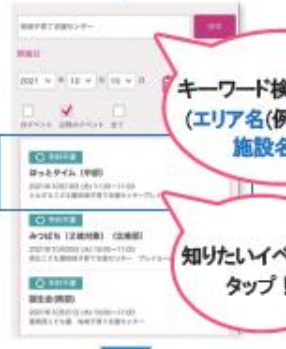

子育てイベント情報や子育て支援施設をらくらく検索！

「地域の子育て情報」をタップ！

お住まいの地域はどのエリア？

エリア	町名
北西部	赤阪、石森麻田町、上野坂、上野西、上野東、永楽荘、岡上の町、春日町、北桜塚、栗ヶ丘町、桜の町、柴原町、末広町、清風荘、千里園、立花町、玉井町、刀根山、刀根山元町、豊池北町、豊池中町、豊池西町、豊池東町、豊池南町、本町、待兼山町、箕輪、宮山町、向丘
北東部	旭丘、上新田、北緑丘、熊野町、少路、新千里北町、新千里西町、新千里東町、新千里南町、西泉丘、西緑丘、東泉丘、東豊中町、広田町、緑丘、夕日丘
中部	今在家町、岡町、岡町北、岡町南、小曾根1～2、勝部、北条町、上津島、城山町、曾根西町、曾根東町、曾根南町、長興寺北、長興寺南、寺内、利倉、利倉西、利倉東、中桜塚、走井、服部寿町、服部西町、服部本町、服部南町、服部元町、服部豊町、服部緑地、浜1～2、原田中、原田西町、原田南、原田元町、東寺内町、宝山町、穂積、南空港町、南桜塚、名神口1、山ノ上町、若竹町
南部	稲津町、大島町、小曾根3～5、神州町、三和町、島江町、庄内幸町、庄内栄町、庄内宝町、庄内西町、庄内南町、庄本町、千成町、大黒町、野田町、浜3～4、日出町、二葉町、豊南町西、豊南町東、豊南町南、三国、名神口2～3

子育てイベントの検索方法

「子育てイベント」をタップ！

キーワード検索が便利！
(エリア名(例:北西部)、施設名など)

知りたいイベントをタップ！

子育てイベントに Let's Go☆

子育て支援施設の検索方法

「子育て支援施設の検索」をタップ！

検索したい子育て支援施設に☑を入れる

条件で絞り込んだ検索もできる！！

たとえば…

- ✓ **赤ちゃんの駅**
授乳やおむつ交換が可能なお空間、乳幼児のあそび場のある施設
- ✓ **子育て応援団**
キッズスペースや子ども用の食器やおもちゃの貸し出しなど、子ども連れでの外出を応援してくれるお店や親子サークル等が検索できる！

検索結果の一覧表をタップ！

安心してお出かけできるよ！