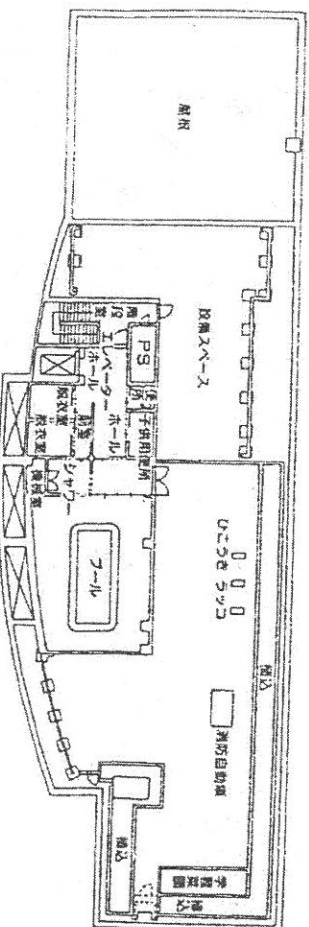

豊中市児童発達支援事業等業務履行場所

現・豊中市立あゆみ学園 (豊中市桜の町3丁目12番10号)
1階部分及び2階の一部部分

<履行場所建物全体図> (間取りは現在のイメージ図)

4F 現・あゆみ学園

3F 旧・老人デイサービスセンター跡地
(現・豊中市立しいの実学園一時移転場所)

2F 現・あゆみ学園
(個別療育事業・一時預かり事業)

1F 現・あゆみ学園 (単独通園事業)

B F 現・あゆみ学園