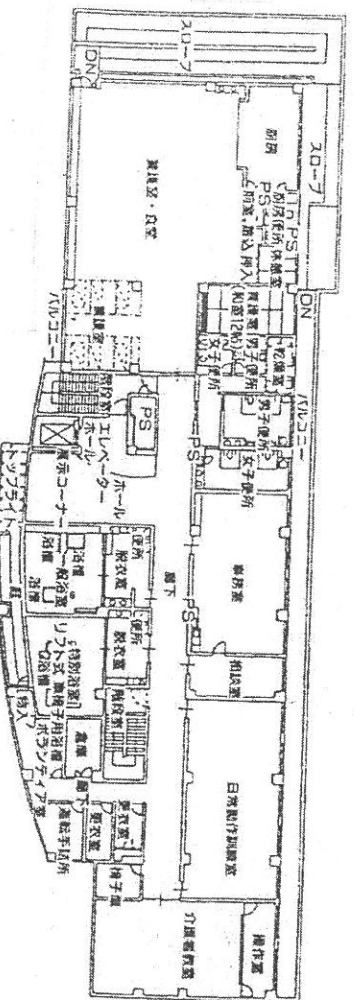

豊中市児童発達支援事業等業務履行場所

現・豊中市立あゆみ学園 (豊中市桜の町3丁目12番10号)
1階部分及び2階の一部部分

<履行場所建物全体図> (間取りは現在のイメージ図)

4F 現・あゆみ学園

3F 旧・老人デイサービスセンター跡地
(現・豊中市立しいの実学園一時移転場所)

2F 現・あゆみ学園
(個別療育事業・一時預かり事業)

1F 現・あゆみ学園 (単独通園事業)

B F 現・あゆみ学園