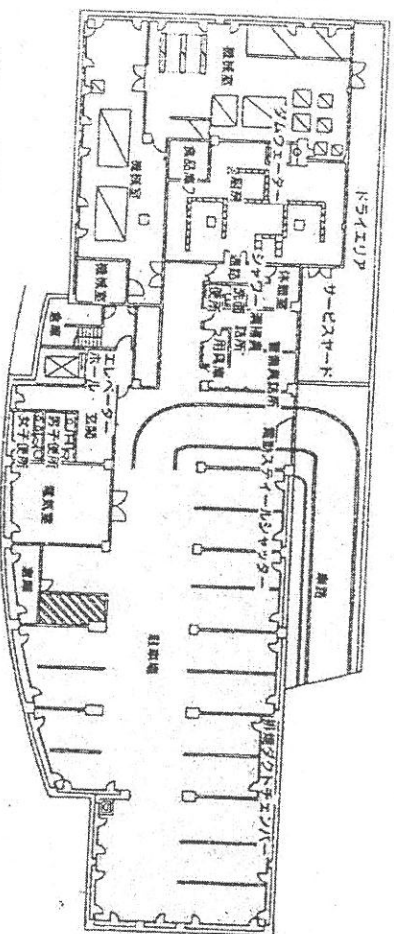

豊中市児童発達支援事業等業務履行場所

現・豊中市立あゆみ学園 (豊中市桜の町3丁目12番10号)
1階部分及び2階の一部部分

<履行場所建物全体図> (間取りは現在のイメージ図)

4F 現・あゆみ学園

3F 旧・老人デイサービスセンター跡地
(現・豊中市立しいの実学園一時移転場所)

2F 現・あゆみ学園
(個別療育事業・一時預かり事業)

1F 現・あゆみ学園 (単独通園事業)

B F 現・あゆみ学園