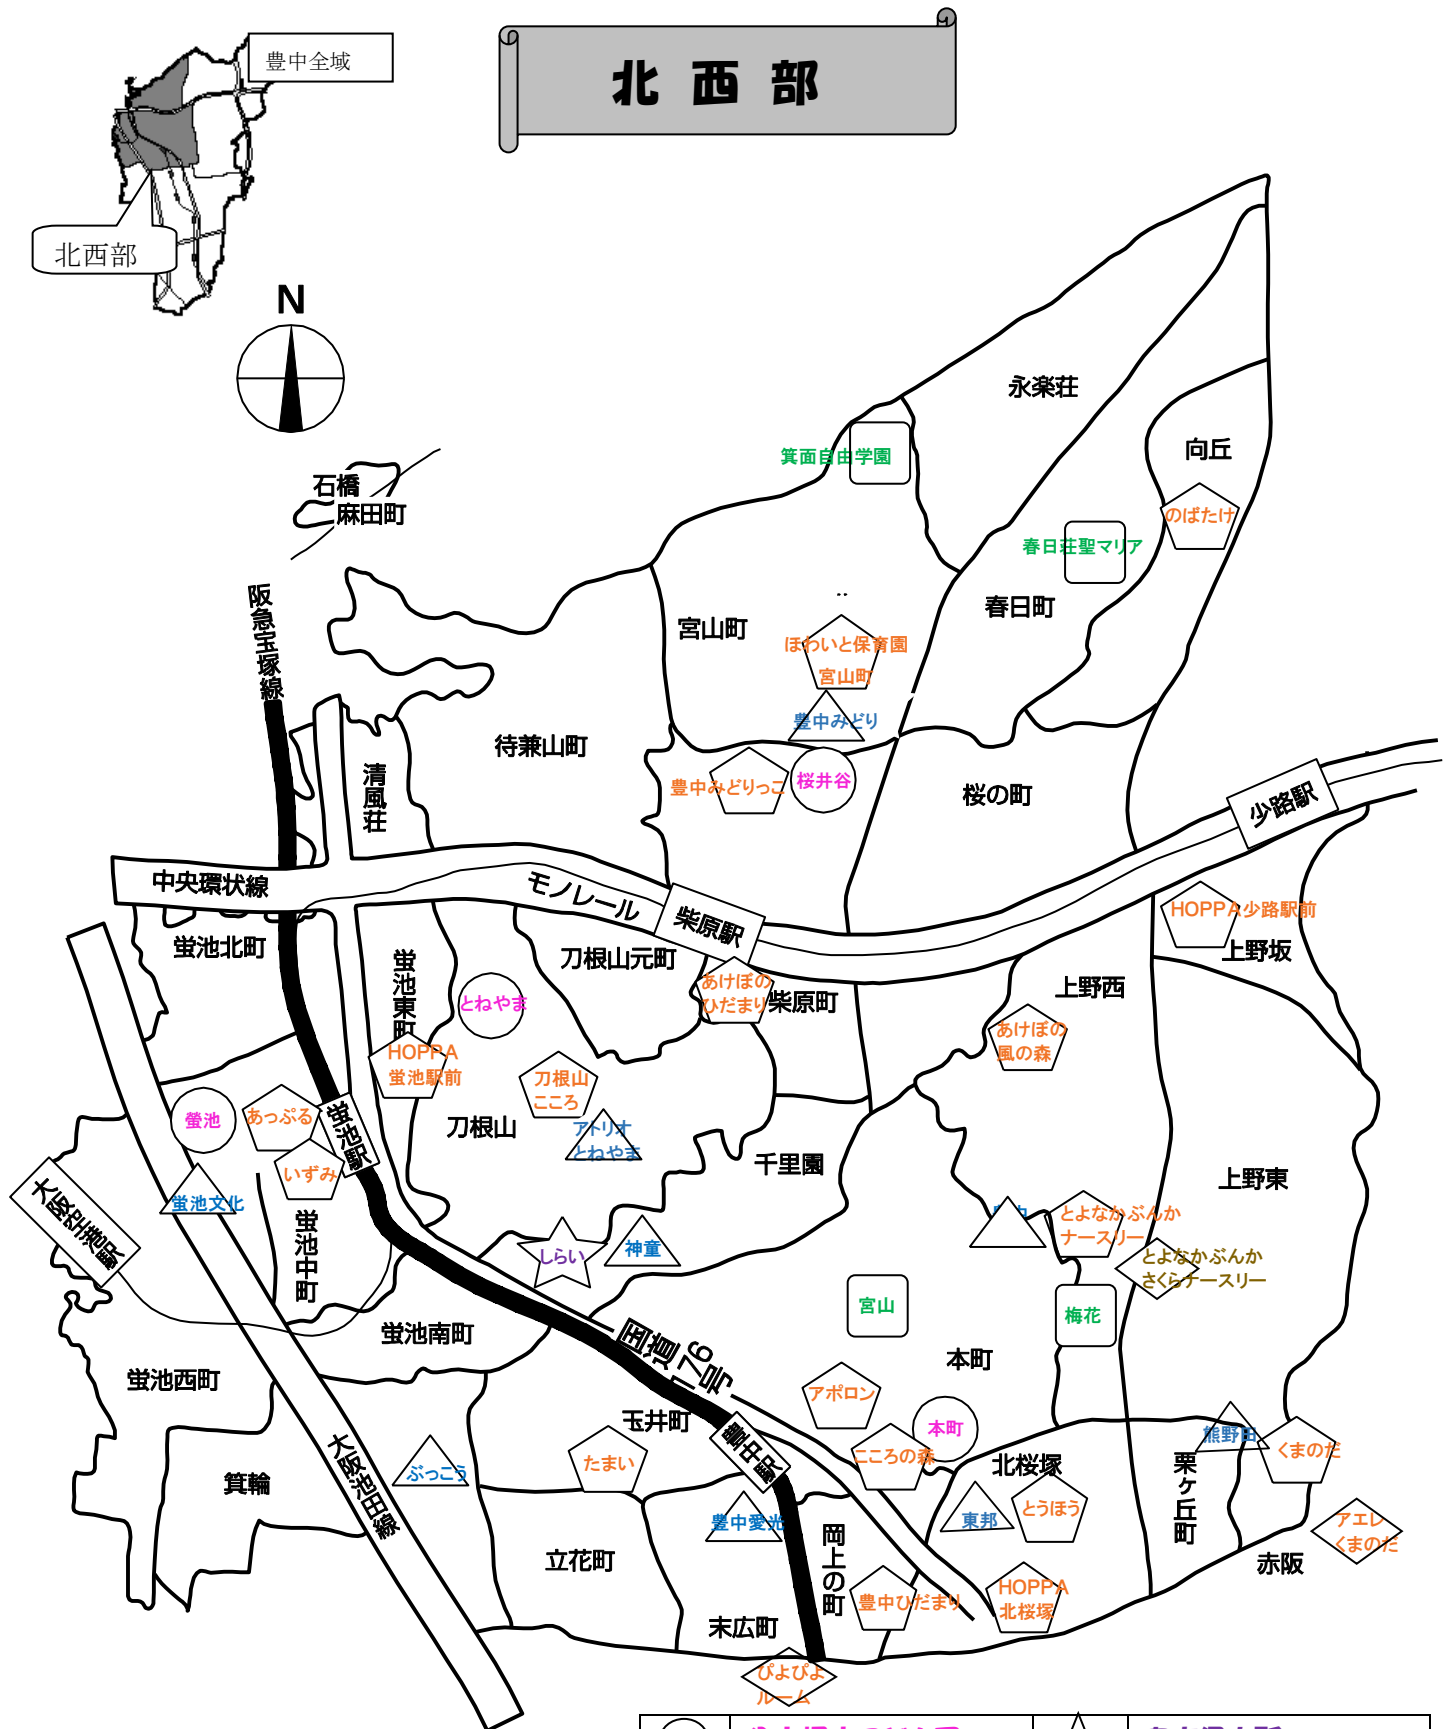

# 北西部

○	公立認定こども園	☆	家庭保育所
⬠	民間保育所(園)	□	私立幼稚園
△	私立認定こども園	♡	事業所内保育事業
◇	小規模保育事業 A 型		