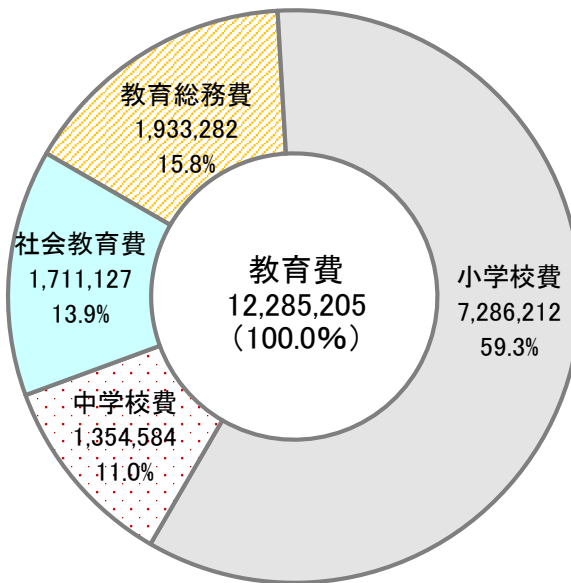

平成30年度(2018年度) 教育費予算項別構成表(当初)

(単位:千円)

平成30年度(2018年度) 教育費予算経費別構成表(当初)

(単位:千円)