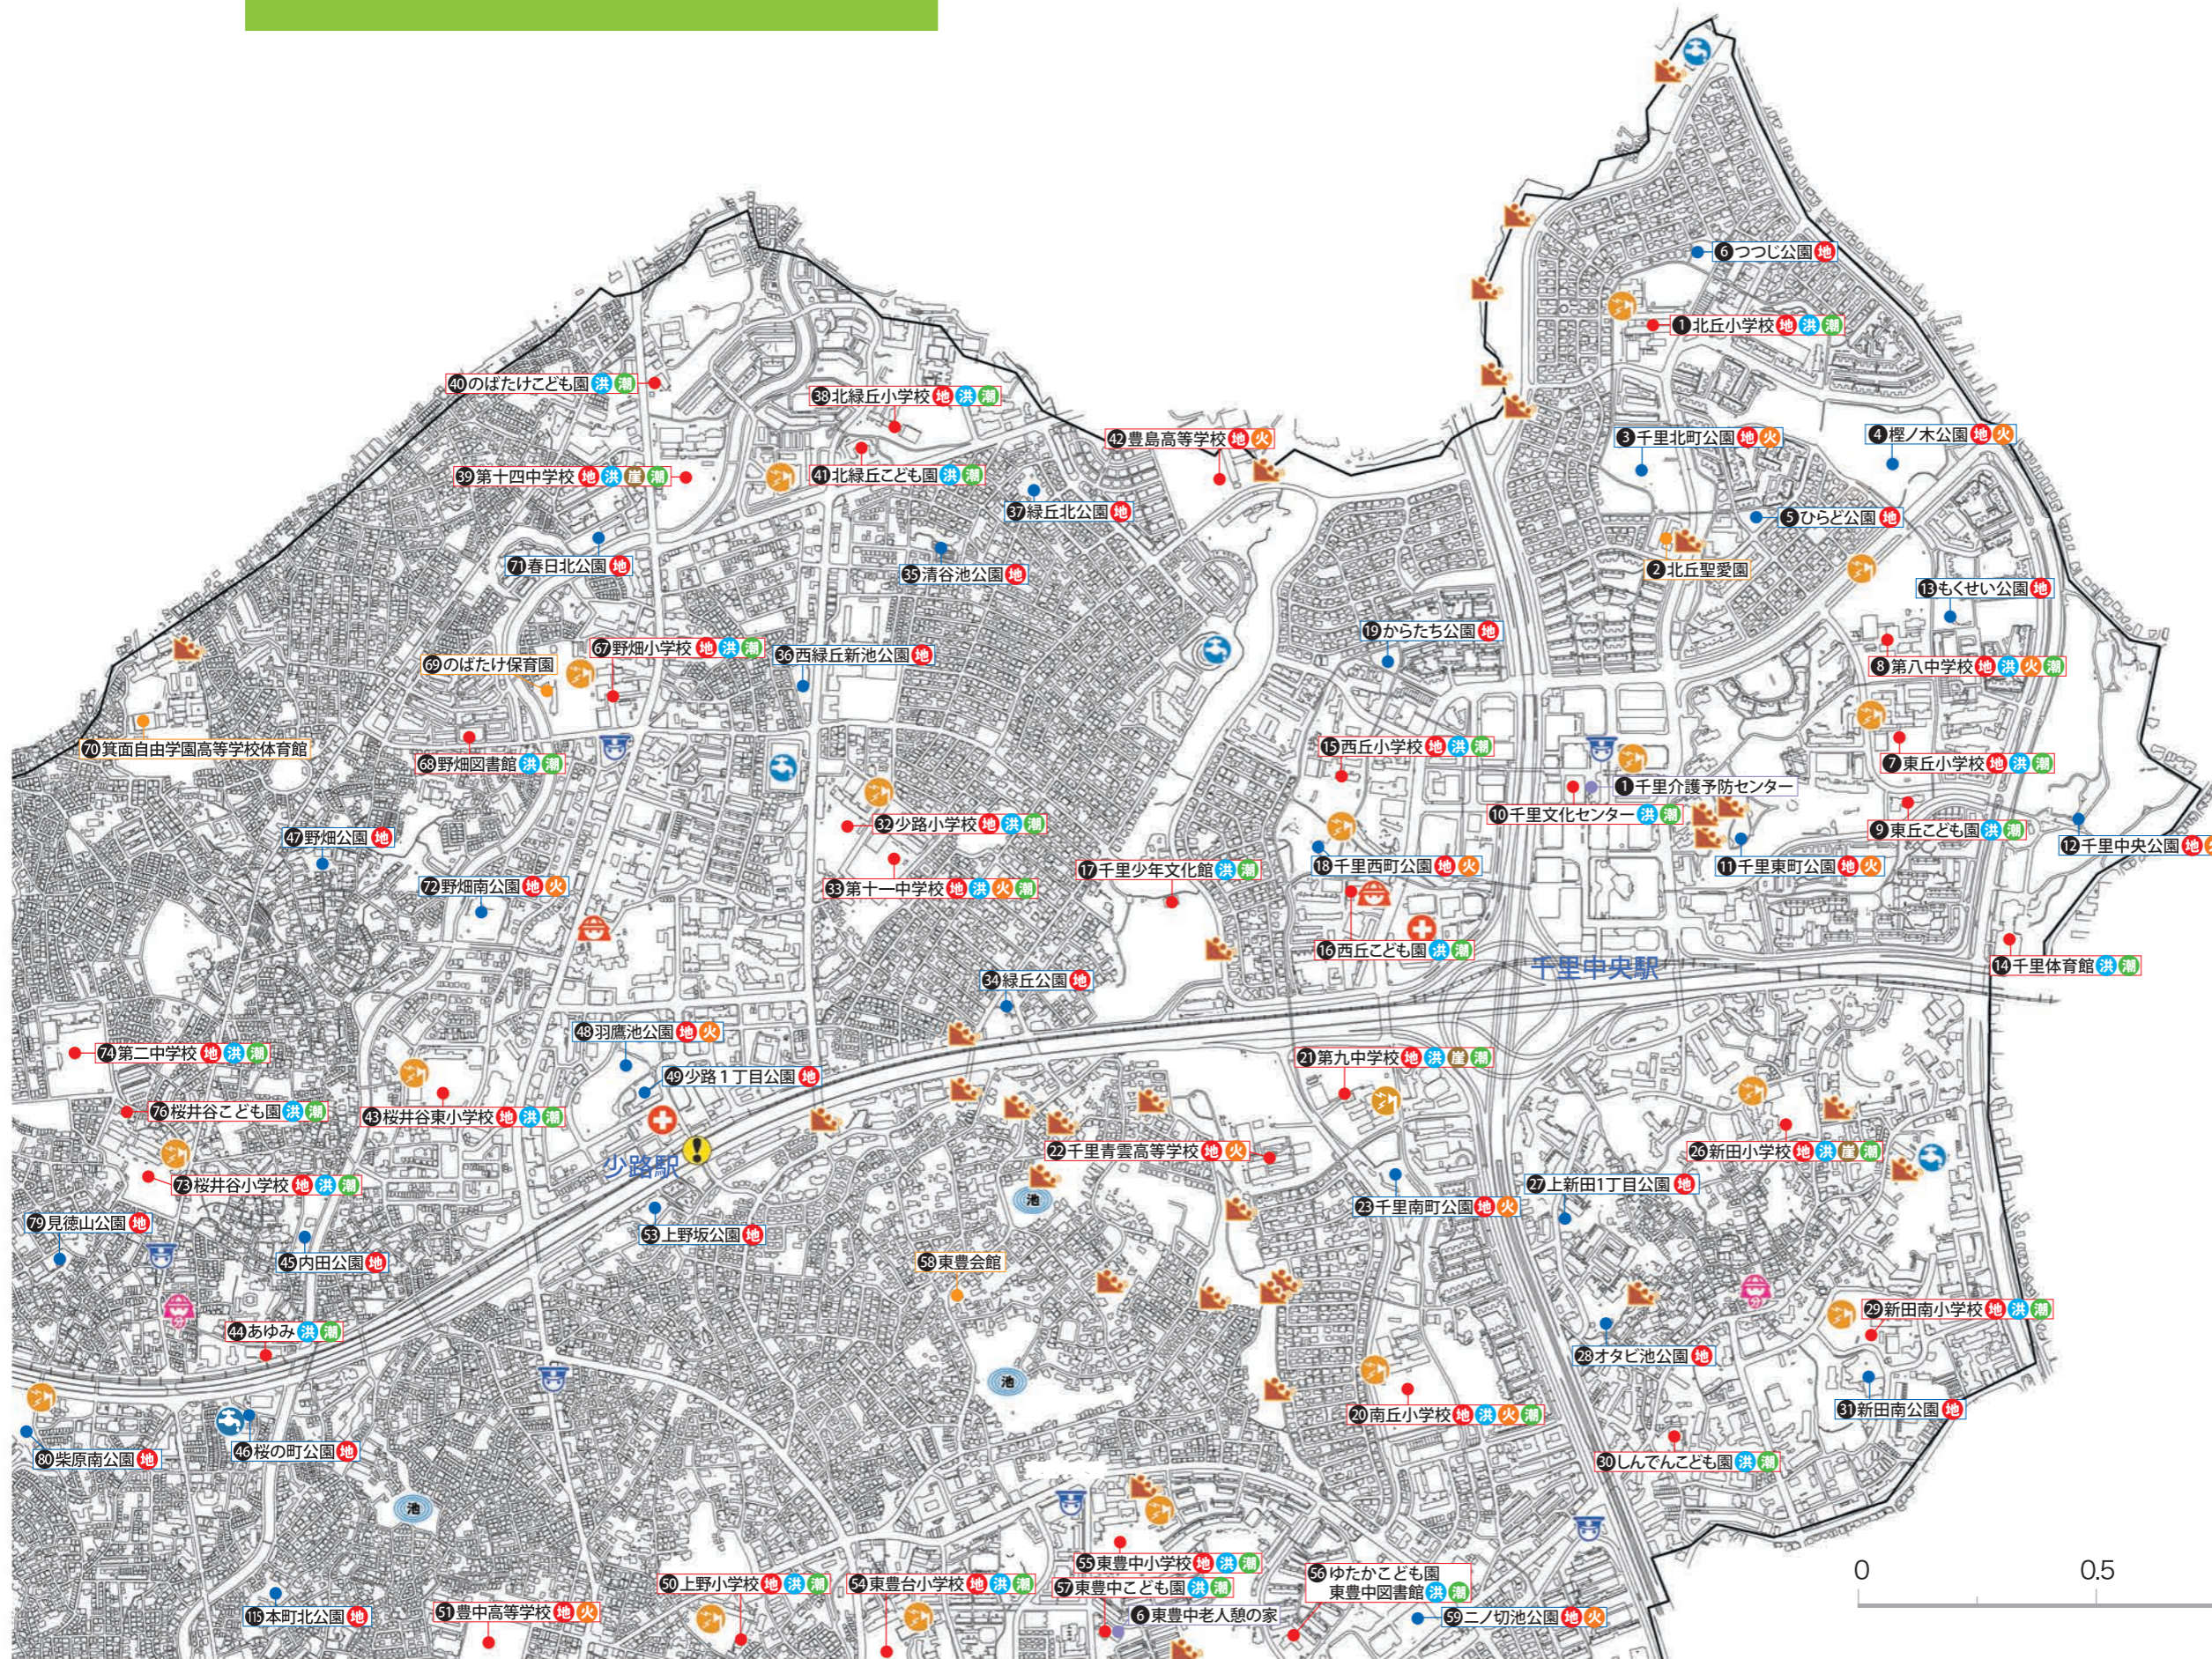

地震防災マップ

揺れやすさや避難場所などを確認しよう！

豊中市

- 指定緊急避難場所・指定避難所
- 指定緊急避難場所
- 指定避難所
- 福祉避難所
- 洪水
- 崖崩れ
- 高潮
- 地震
- 津波
- 大火災
- 広域避難地
- 同報系無線
- 消防署・出張所
- 消防分団
- 救急医療機関
- 警察署・交番
- 急傾斜地崩壊危険箇所
- アンダーパス(地下道)
- 要水防ため池
- 給水施設