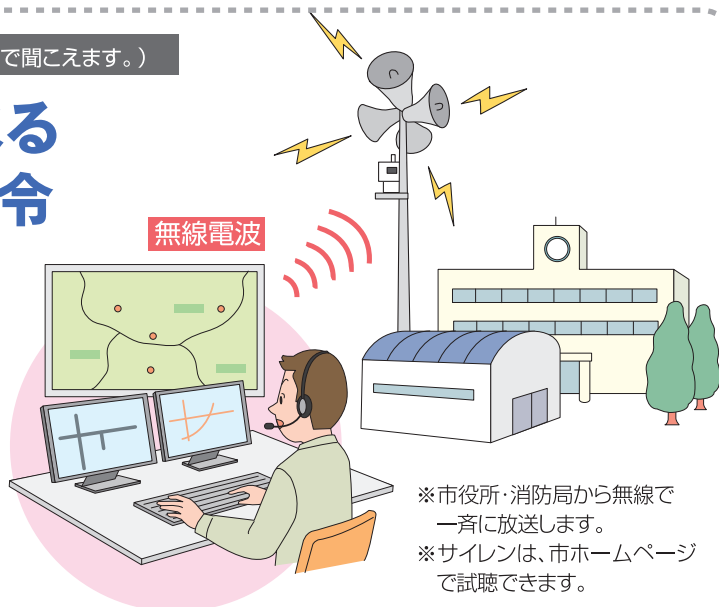

防災用サイレンで 災害をお知らせします。

こんな時にサイレンが鳴ります。(市内全域で聞こえます。)

- ◆台風や大雨などによる避難勧告・指示の発令
- ◆その他の緊急事態

サイレンの鳴り方

※市役所・消防局から無線で
一斉に放送します。
※サイレンは、市ホームページ
で試聴できます。

サイレンが聞こえたら防災情報を確認

- ①電話で ☎06-4865-9405
(24時間自動応答)
- ②ケーブルテレビのコミュニティチャンネルで
- ③市から配信するメールで
事前におおさか防災ネットへの登録が必要です。
携帯電話で touroku@osaka-bousai.net に
空メールを送信(右マーク読み取りでも可)
- ④市のホームページで
- ⑤小学校等に設置されている
防災用スピーカーの音声放送で