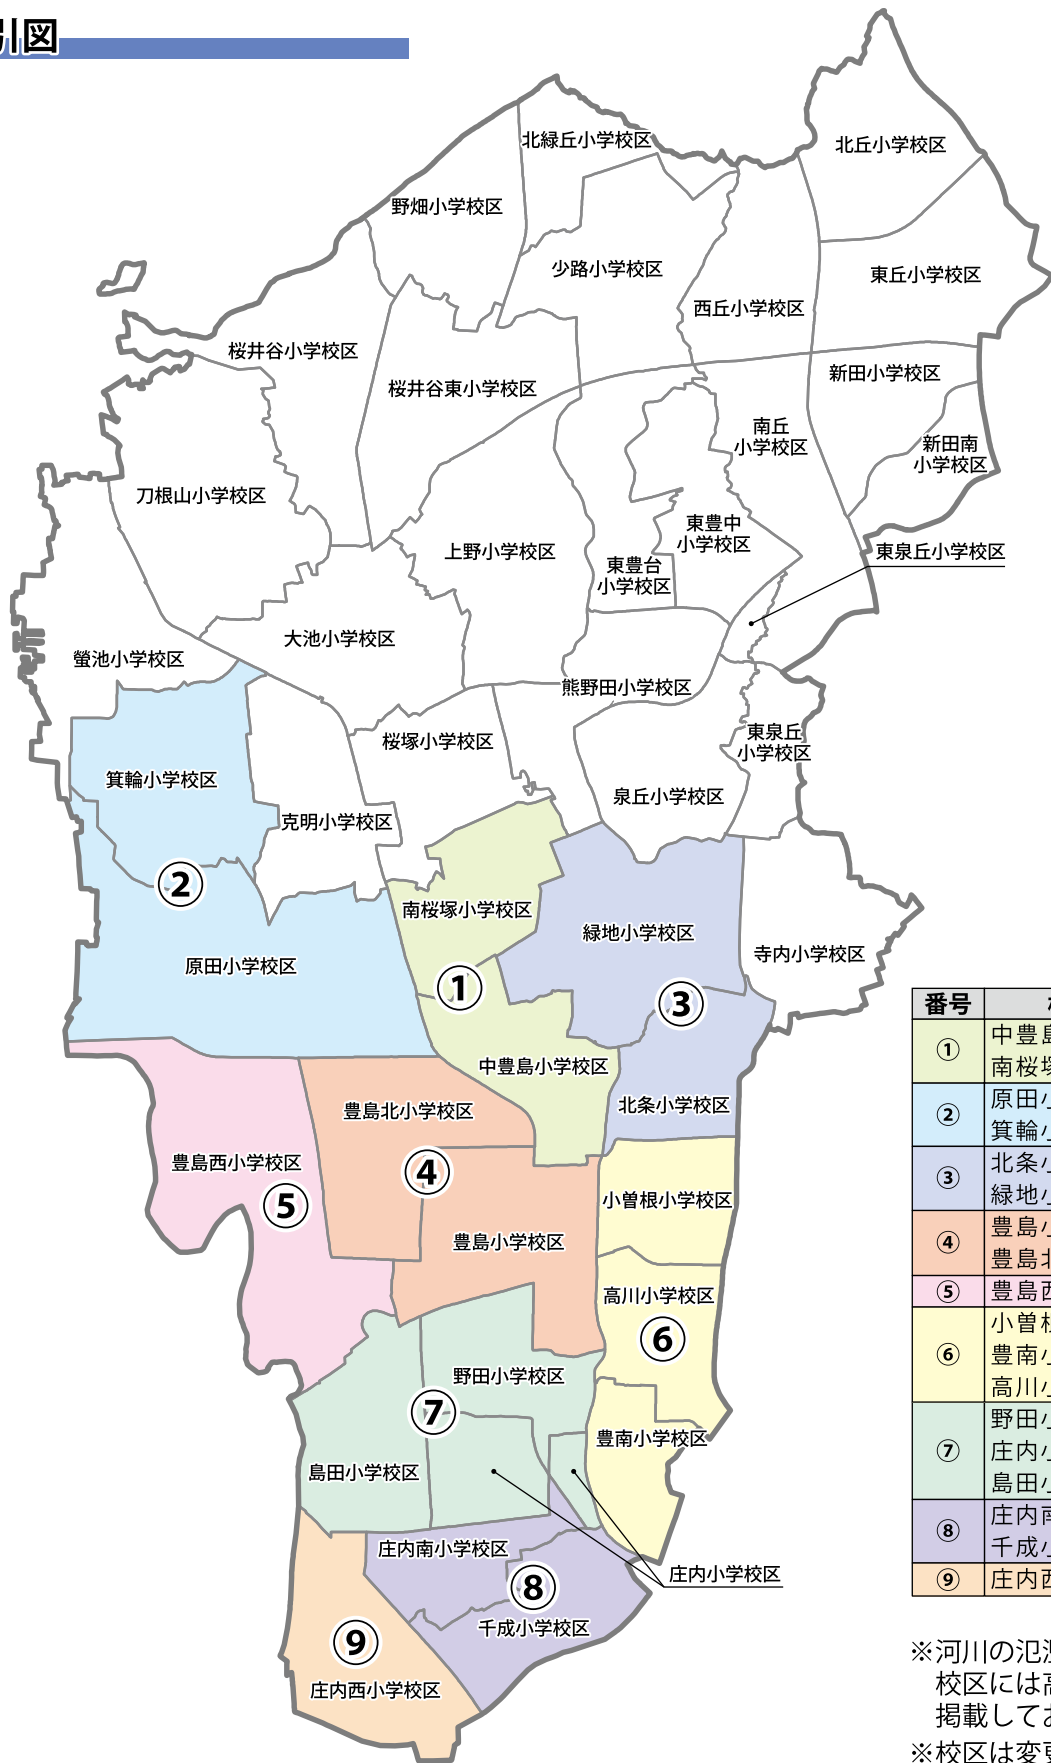

5. 高潮ハザードマップ

5-1 高潮浸水想定区域図（詳細図）

索引図

番号	校区名	地図頁
①	中豊島小学校区 南桜塚小学校区	P106
②	原田小学校区 箕輪小学校区	P107
③	北条小学校区 緑地小学校区	P108
④	豊島小学校区 豊島北小学校区	P109
⑤	豊島西小学校区	P110
⑥	小曾根小学校区 豊南小学校区 高川小学校区	P111
⑦	野田小学校区 庄内小学校区 島田小学校区	P112
⑧	庄内南小学校区 千成小学校区	P113
⑨	庄内西小学校区	P114

※河川の氾濫が想定されていない校区には高潮浸水想定区域図を掲載しておりません

※校区は変更になる場合があります。目安としてご覧ください。