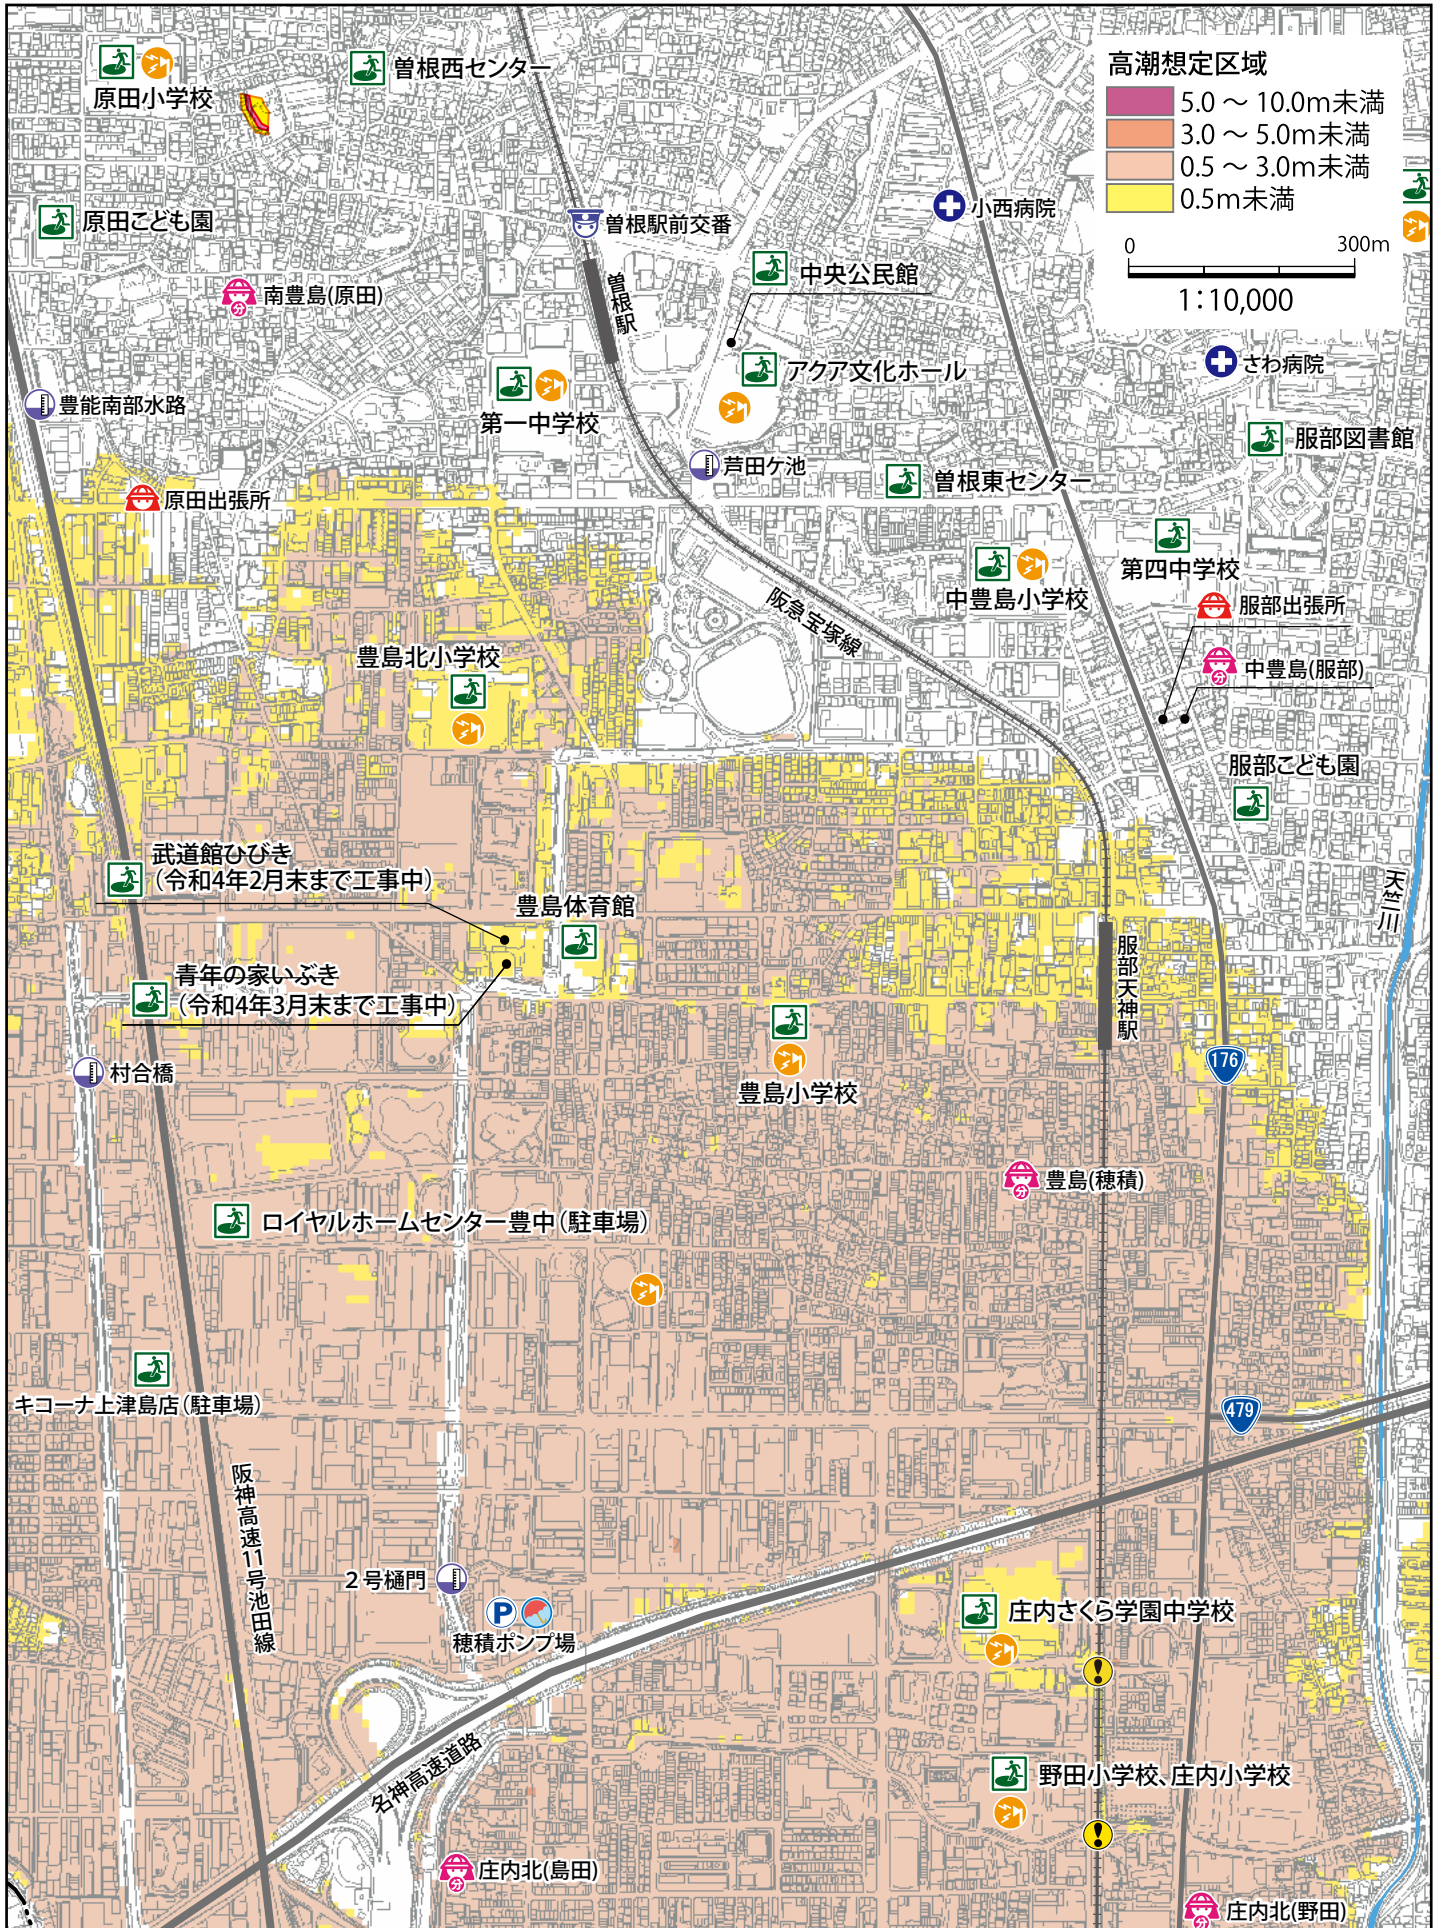

# 1. 災害を知る

## 高潮浸水想定区域図④豊島、豊島北小学校区

1 災害を知る

### 凡例

- 指定緊急避難場所
- 市役所
- 災害医療センター
- 防災スピーカー
- 水位観測所
- 消防署・出張所
- 災害医療協力病院
- 千里川水位情報システム
- 雨量観測所
- 消防分団
- 警察署・交番
- 千里川非常放送設備
- アンダーパス