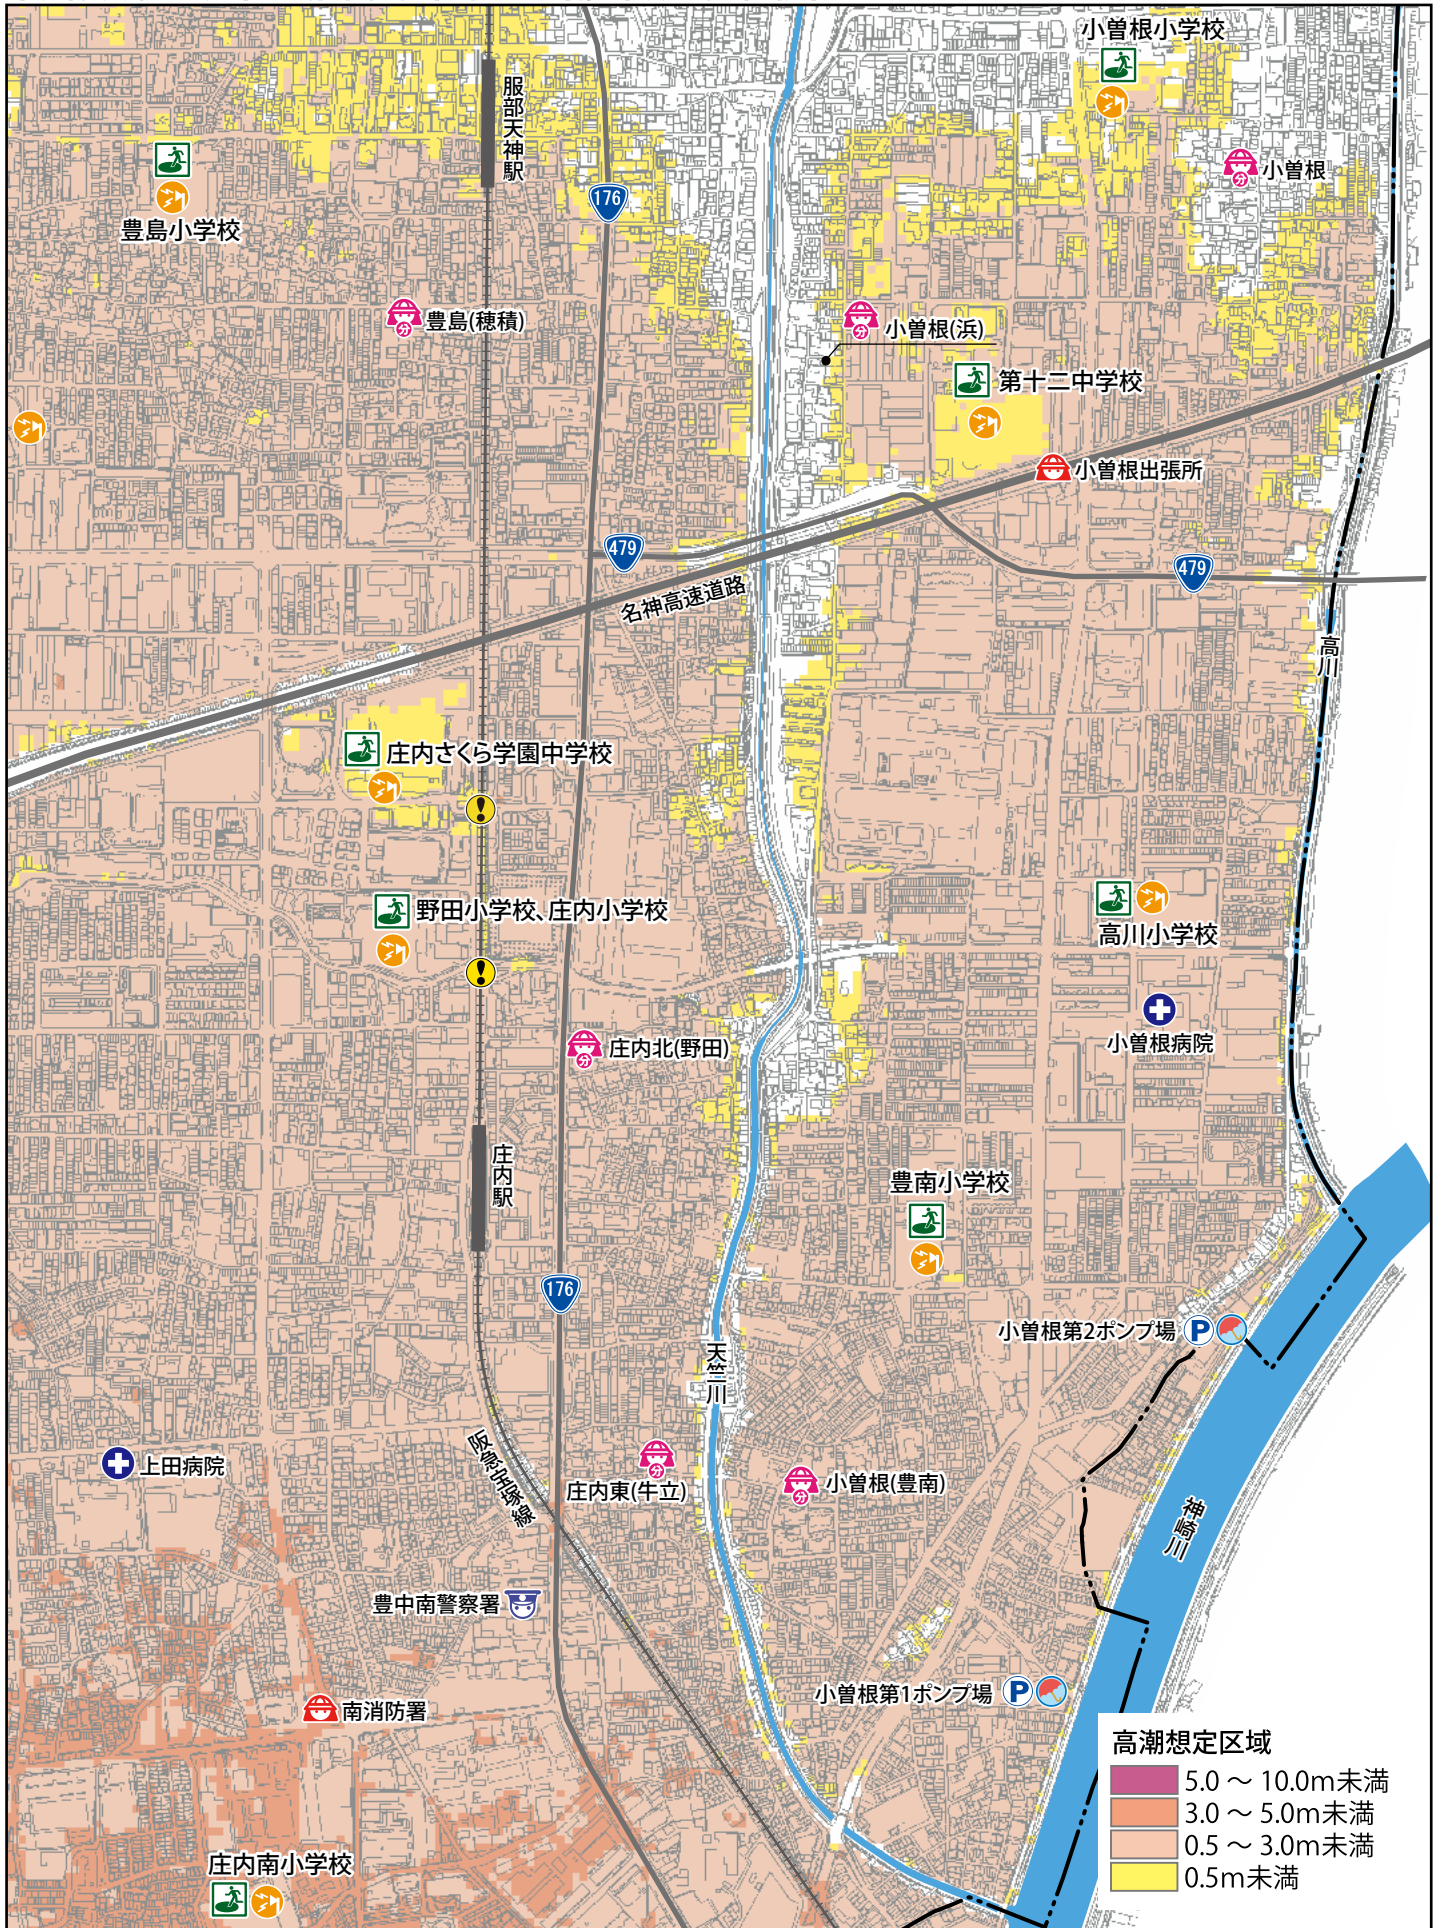

1. 災害を知る

高潮浸水想定区域図⑥小曾根、豊南、高川小学校区

1 災害を知る

凡例

- 指定緊急避難場所
- 市役所
- 災害医療センター
- 防災スピーカー
- 水位観測所
- 消防署・出張所
- 災害医療協力病院
- 千里川水位情報システム
- 雨量観測所
- 消防分団
- 警察署・交番
- 千里川非常放送設備
- アンダーパス