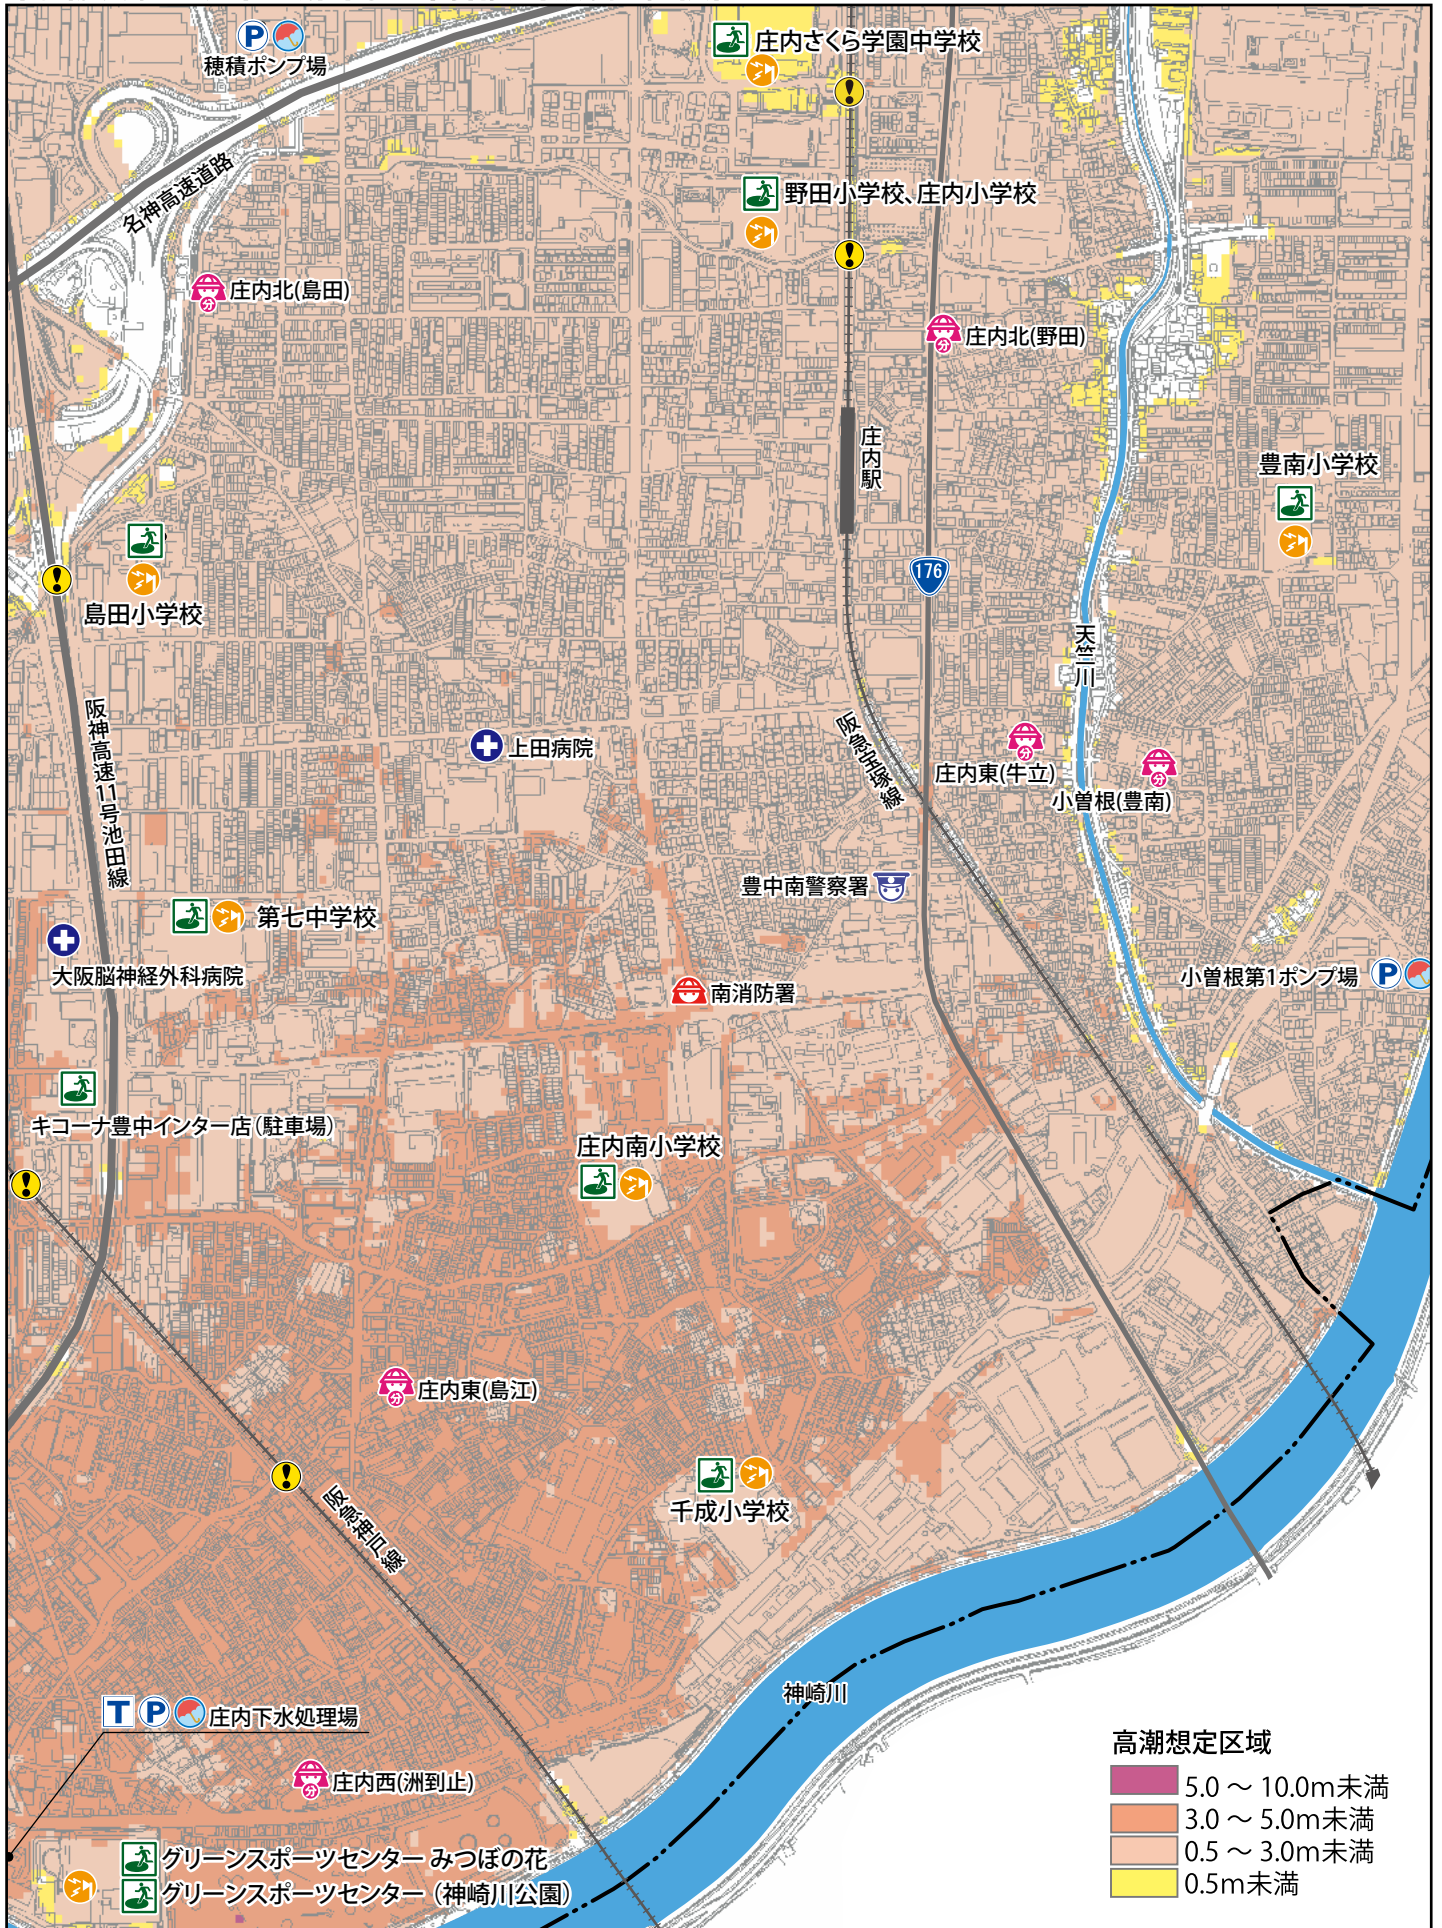

1. 災害を知る

高潮浸水想定区域図⑧庄内南、千成小学校区

凡例

- 指定緊急避難場所
- 市役所
- 災害医療センター
- 防災スピーカー
- 水位観測所
- グリーンスポーツセンター みつぼの花
- 消防署・出張所
- 災害医療協力病院
- 千里川水位情報システム
- グリーンスポーツセンター (神崎川公園)
- 消防分団
- 警察署・交番
- 千里川非常放送設備
- 雨量観測所
- アンダーパス