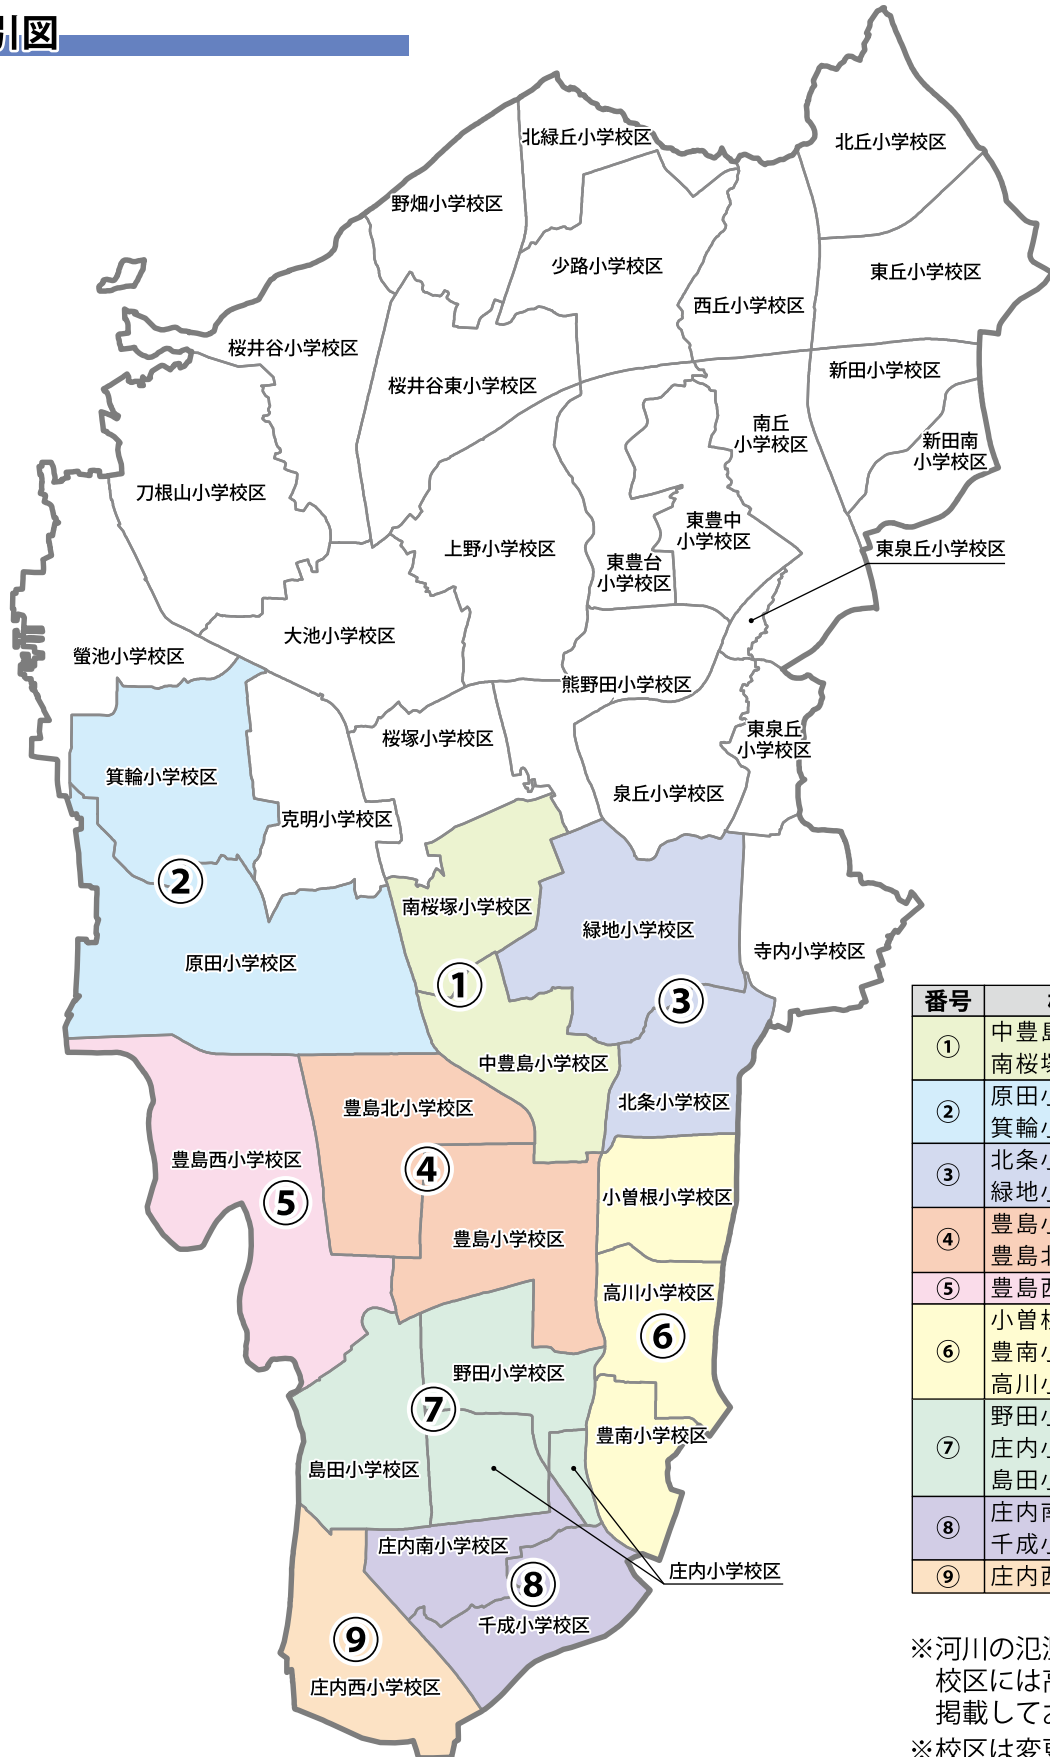

1. 災害を知る

1-3 高潮浸水想定区域図（詳細図）

索引図

番号	校区名	地図頁
①	中豊島小学校区 南桜塚小学校区	P5
②	原田小学校区 箕輪小学校区	P6
③	北条小学校区 緑地小学校区	P7
④	豊島小学校区 豊島北小学校区	P8
⑤	豊島西小学校区	P9
⑥	小曾根小学校区 豊南小学校区 高川小学校区	P10
⑦	野田小学校区 庄内小学校区 島田小学校区	P11
⑧	庄内南小学校区 千成小学校区	P12
⑨	庄内西小学校区	P13

※河川の氾濫が想定されていない校区には高潮浸水想定区域図を掲載しておりません

※校区は変更になる場合があります。目安としてご覧ください。