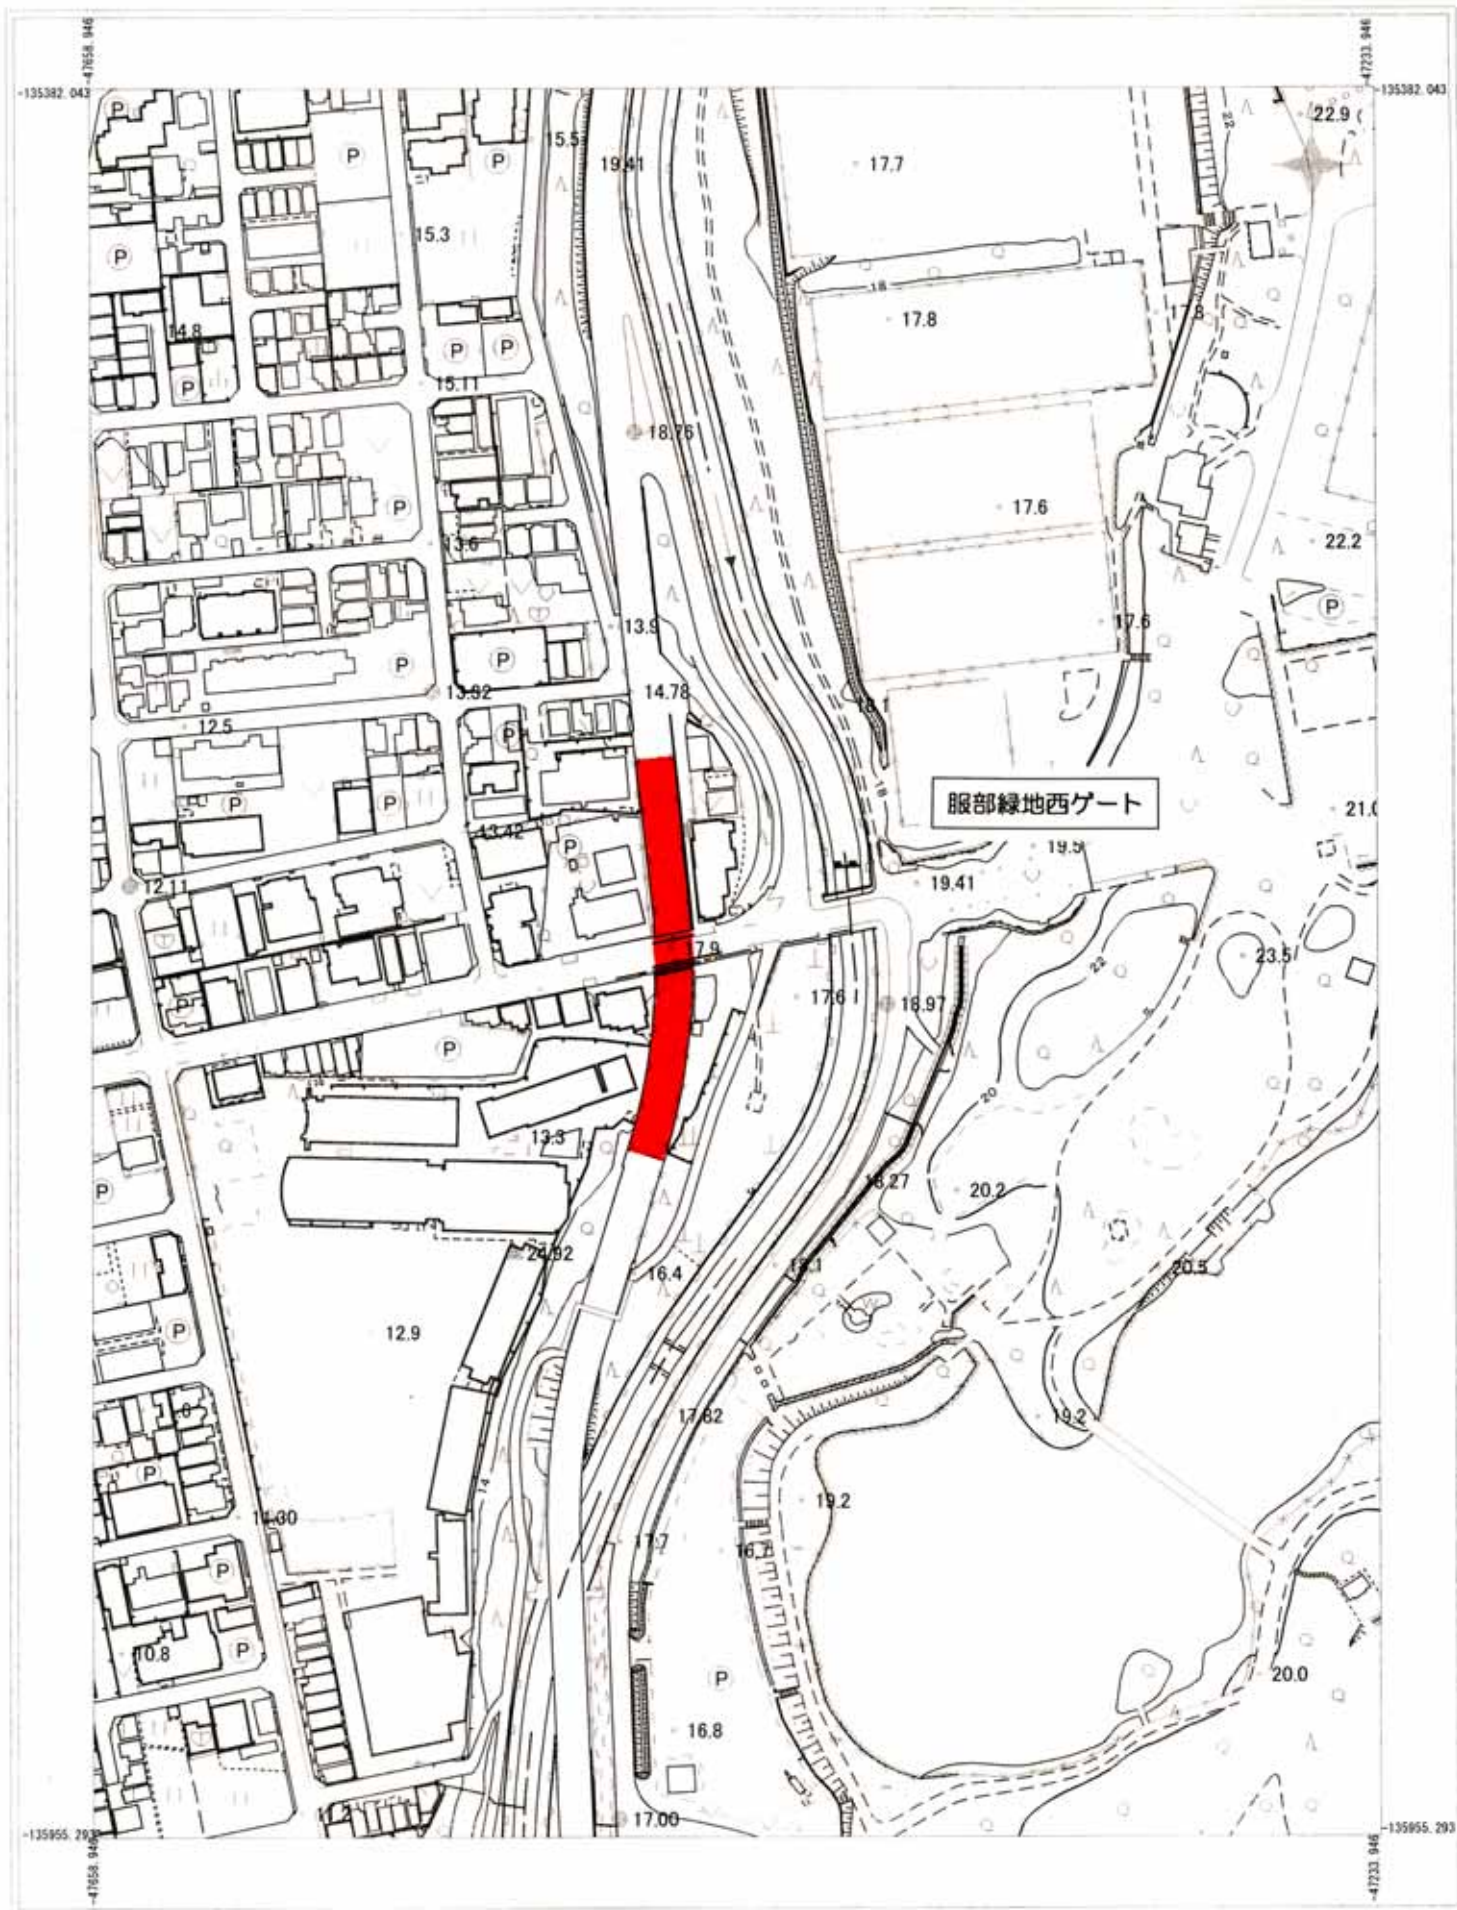

長興寺北2丁目地内 神崎刀根山線

縮尺: 1/2500

0

125

250 (m)