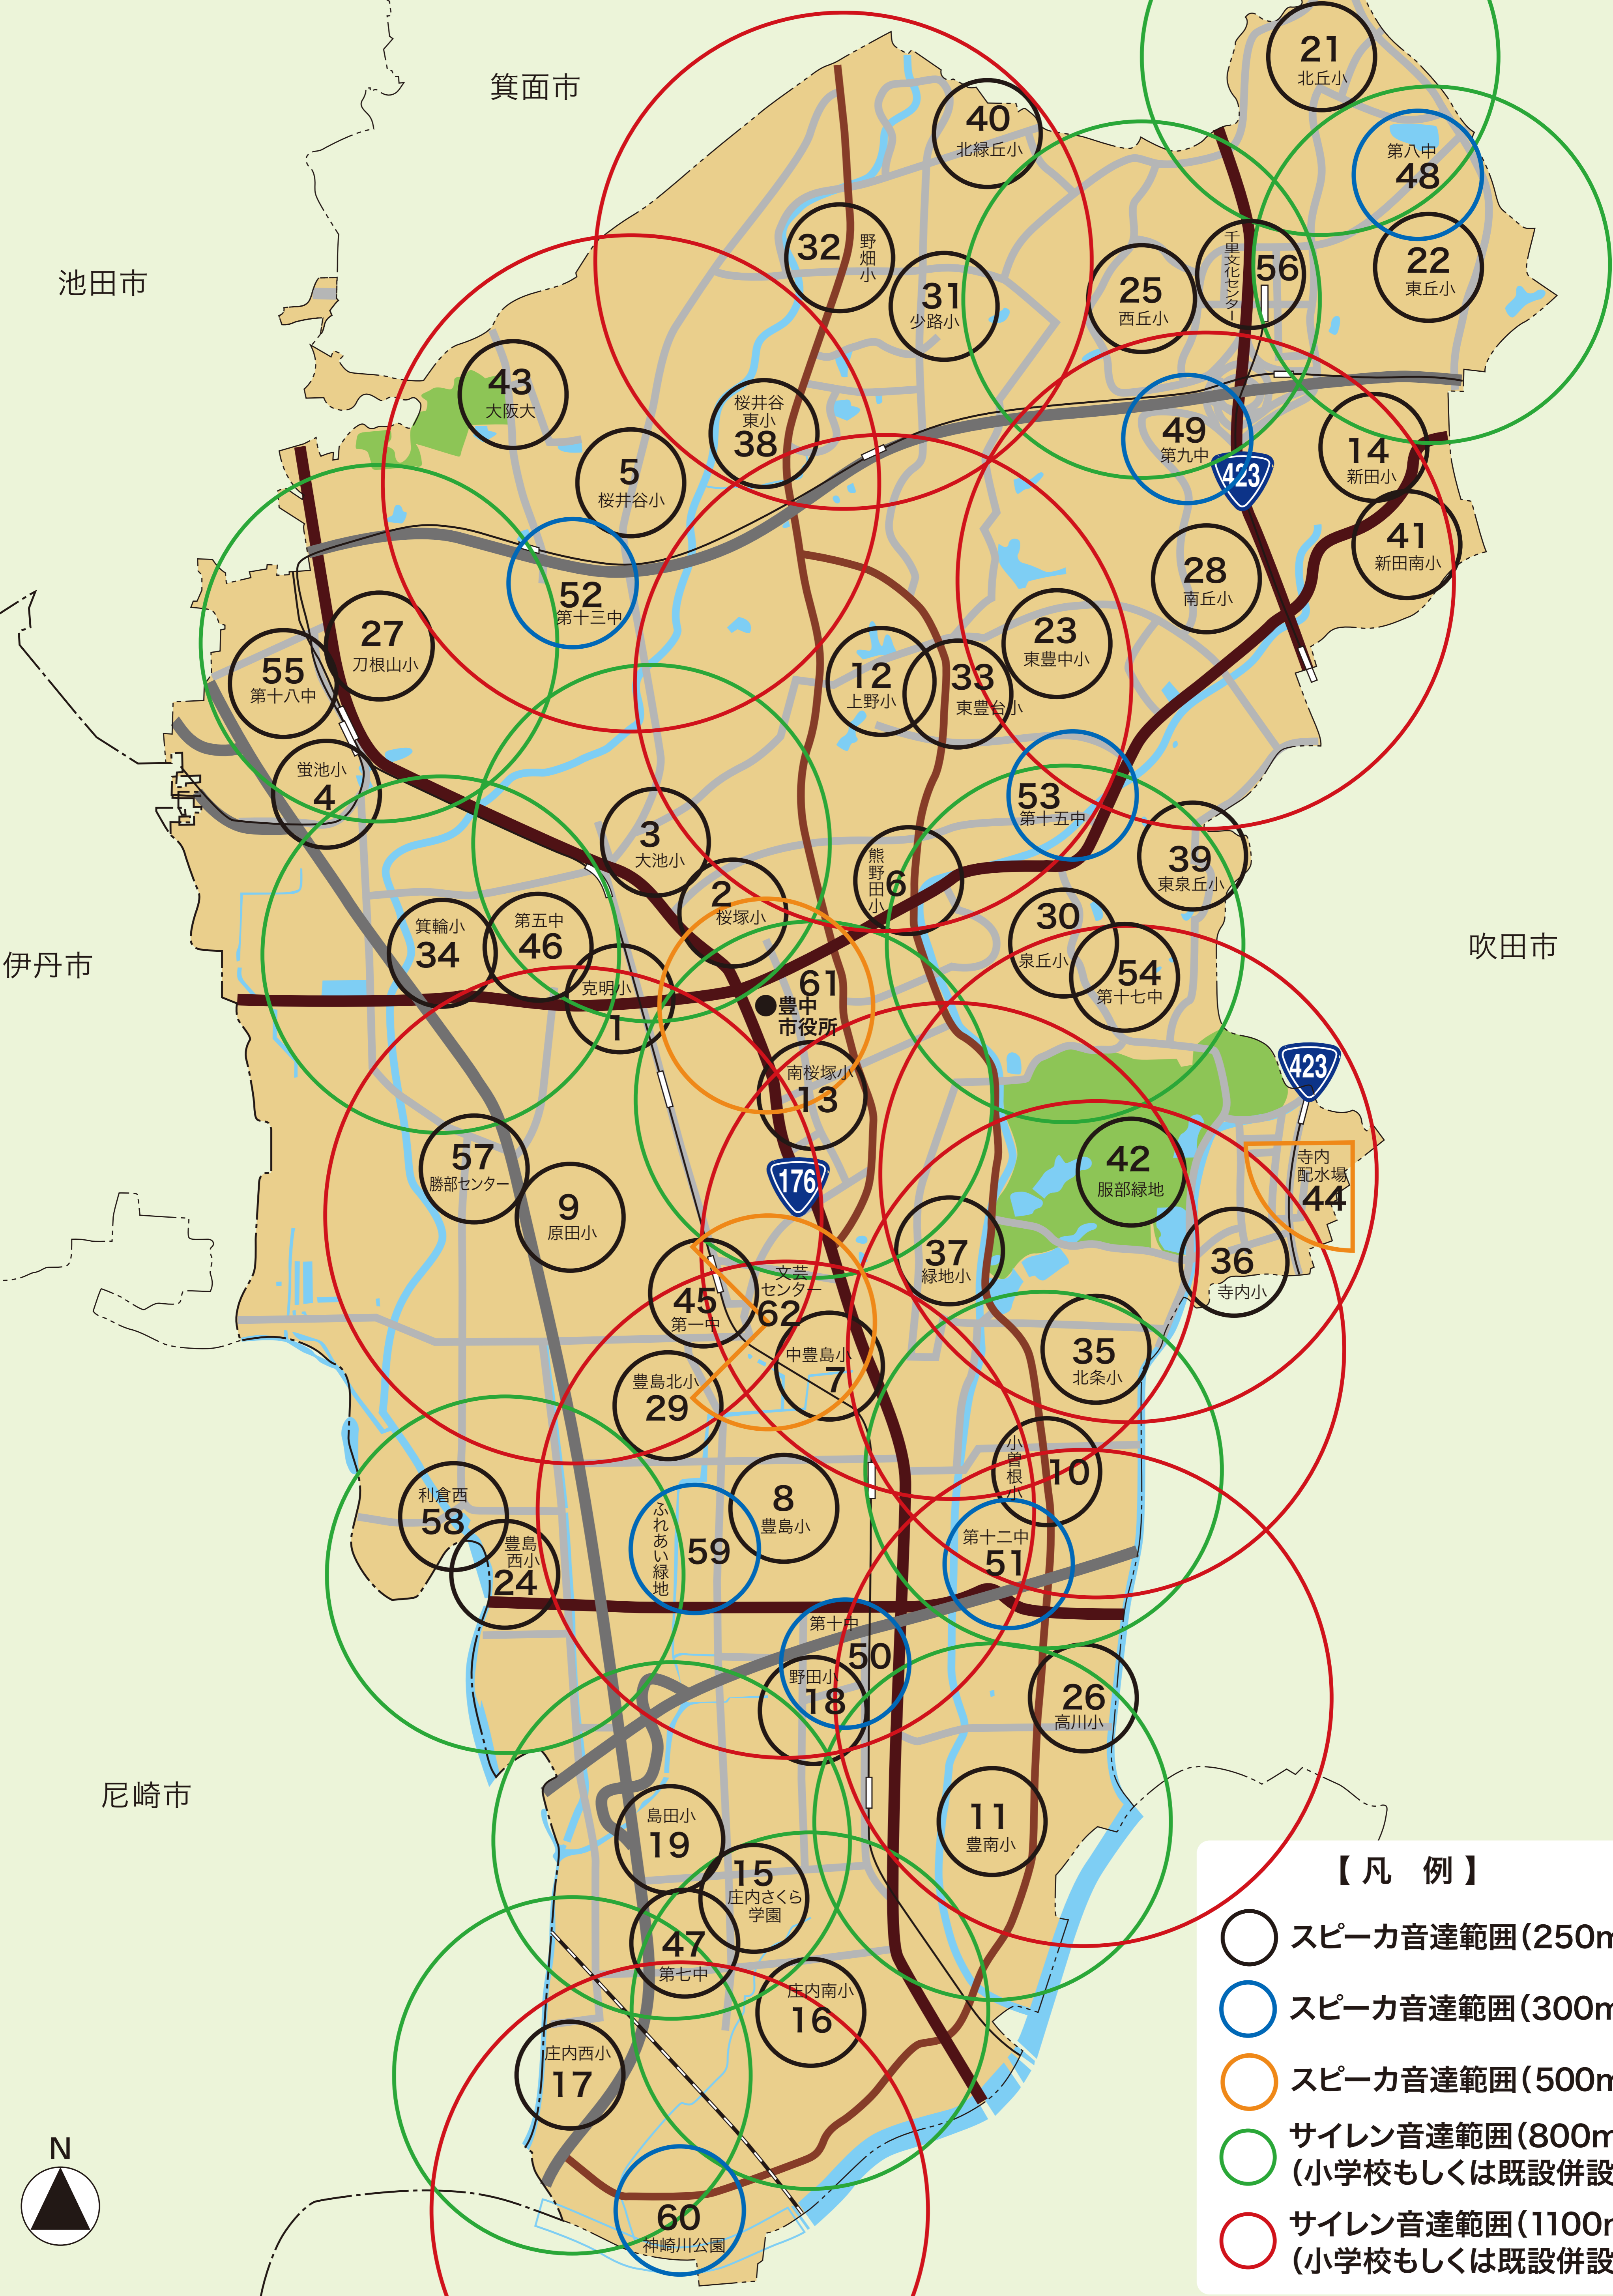

とよなか同報通信システム音達マップ

- 【凡例】**
- スピーカ音達範囲(250m)
 - スピーカ音達範囲(300m)
 - スピーカ音達範囲(500m)
 - サイレン音達範囲(800m)
(小学校もしくは既設併設)
 - サイレン音達範囲(1100m)
(小学校もしくは既設併設)