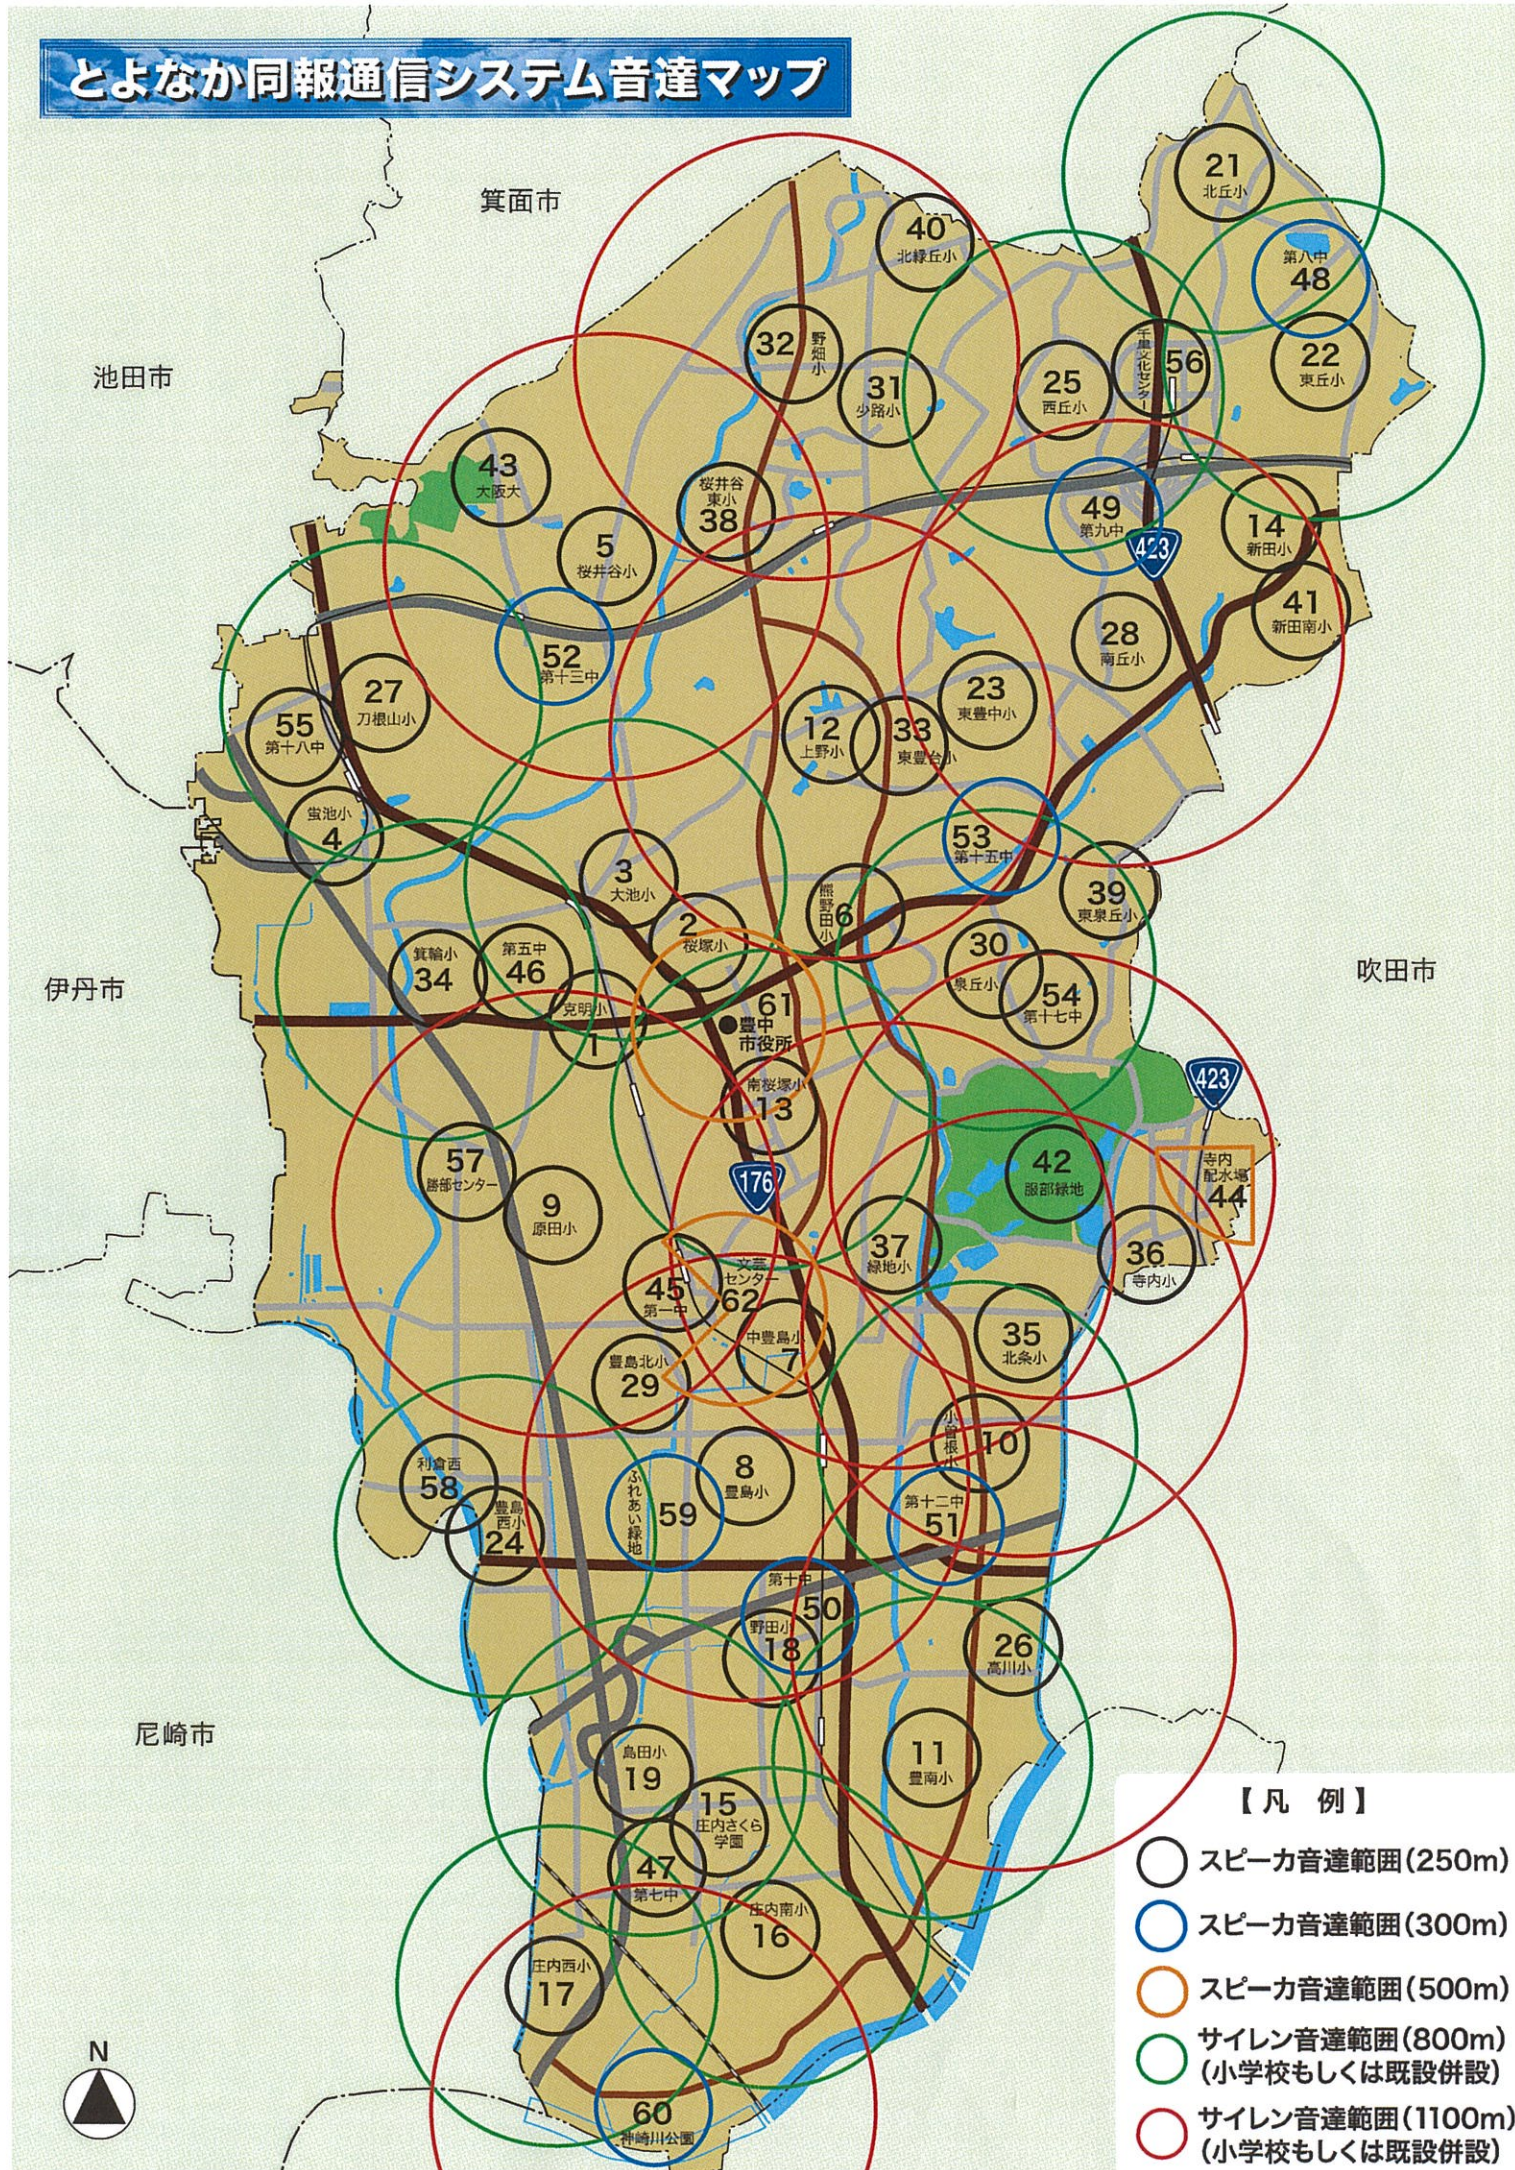

とよなか同報通信システム音達マップ

【凡例】

- スピーカ音達範囲(250m)
- スピーカ音達範囲(300m)
- スピーカ音達範囲(500m)
- サイレン音達範囲(800m)
(小学校もしくは既設併設)
- サイレン音達範囲(1100m)
(小学校もしくは既設併設)