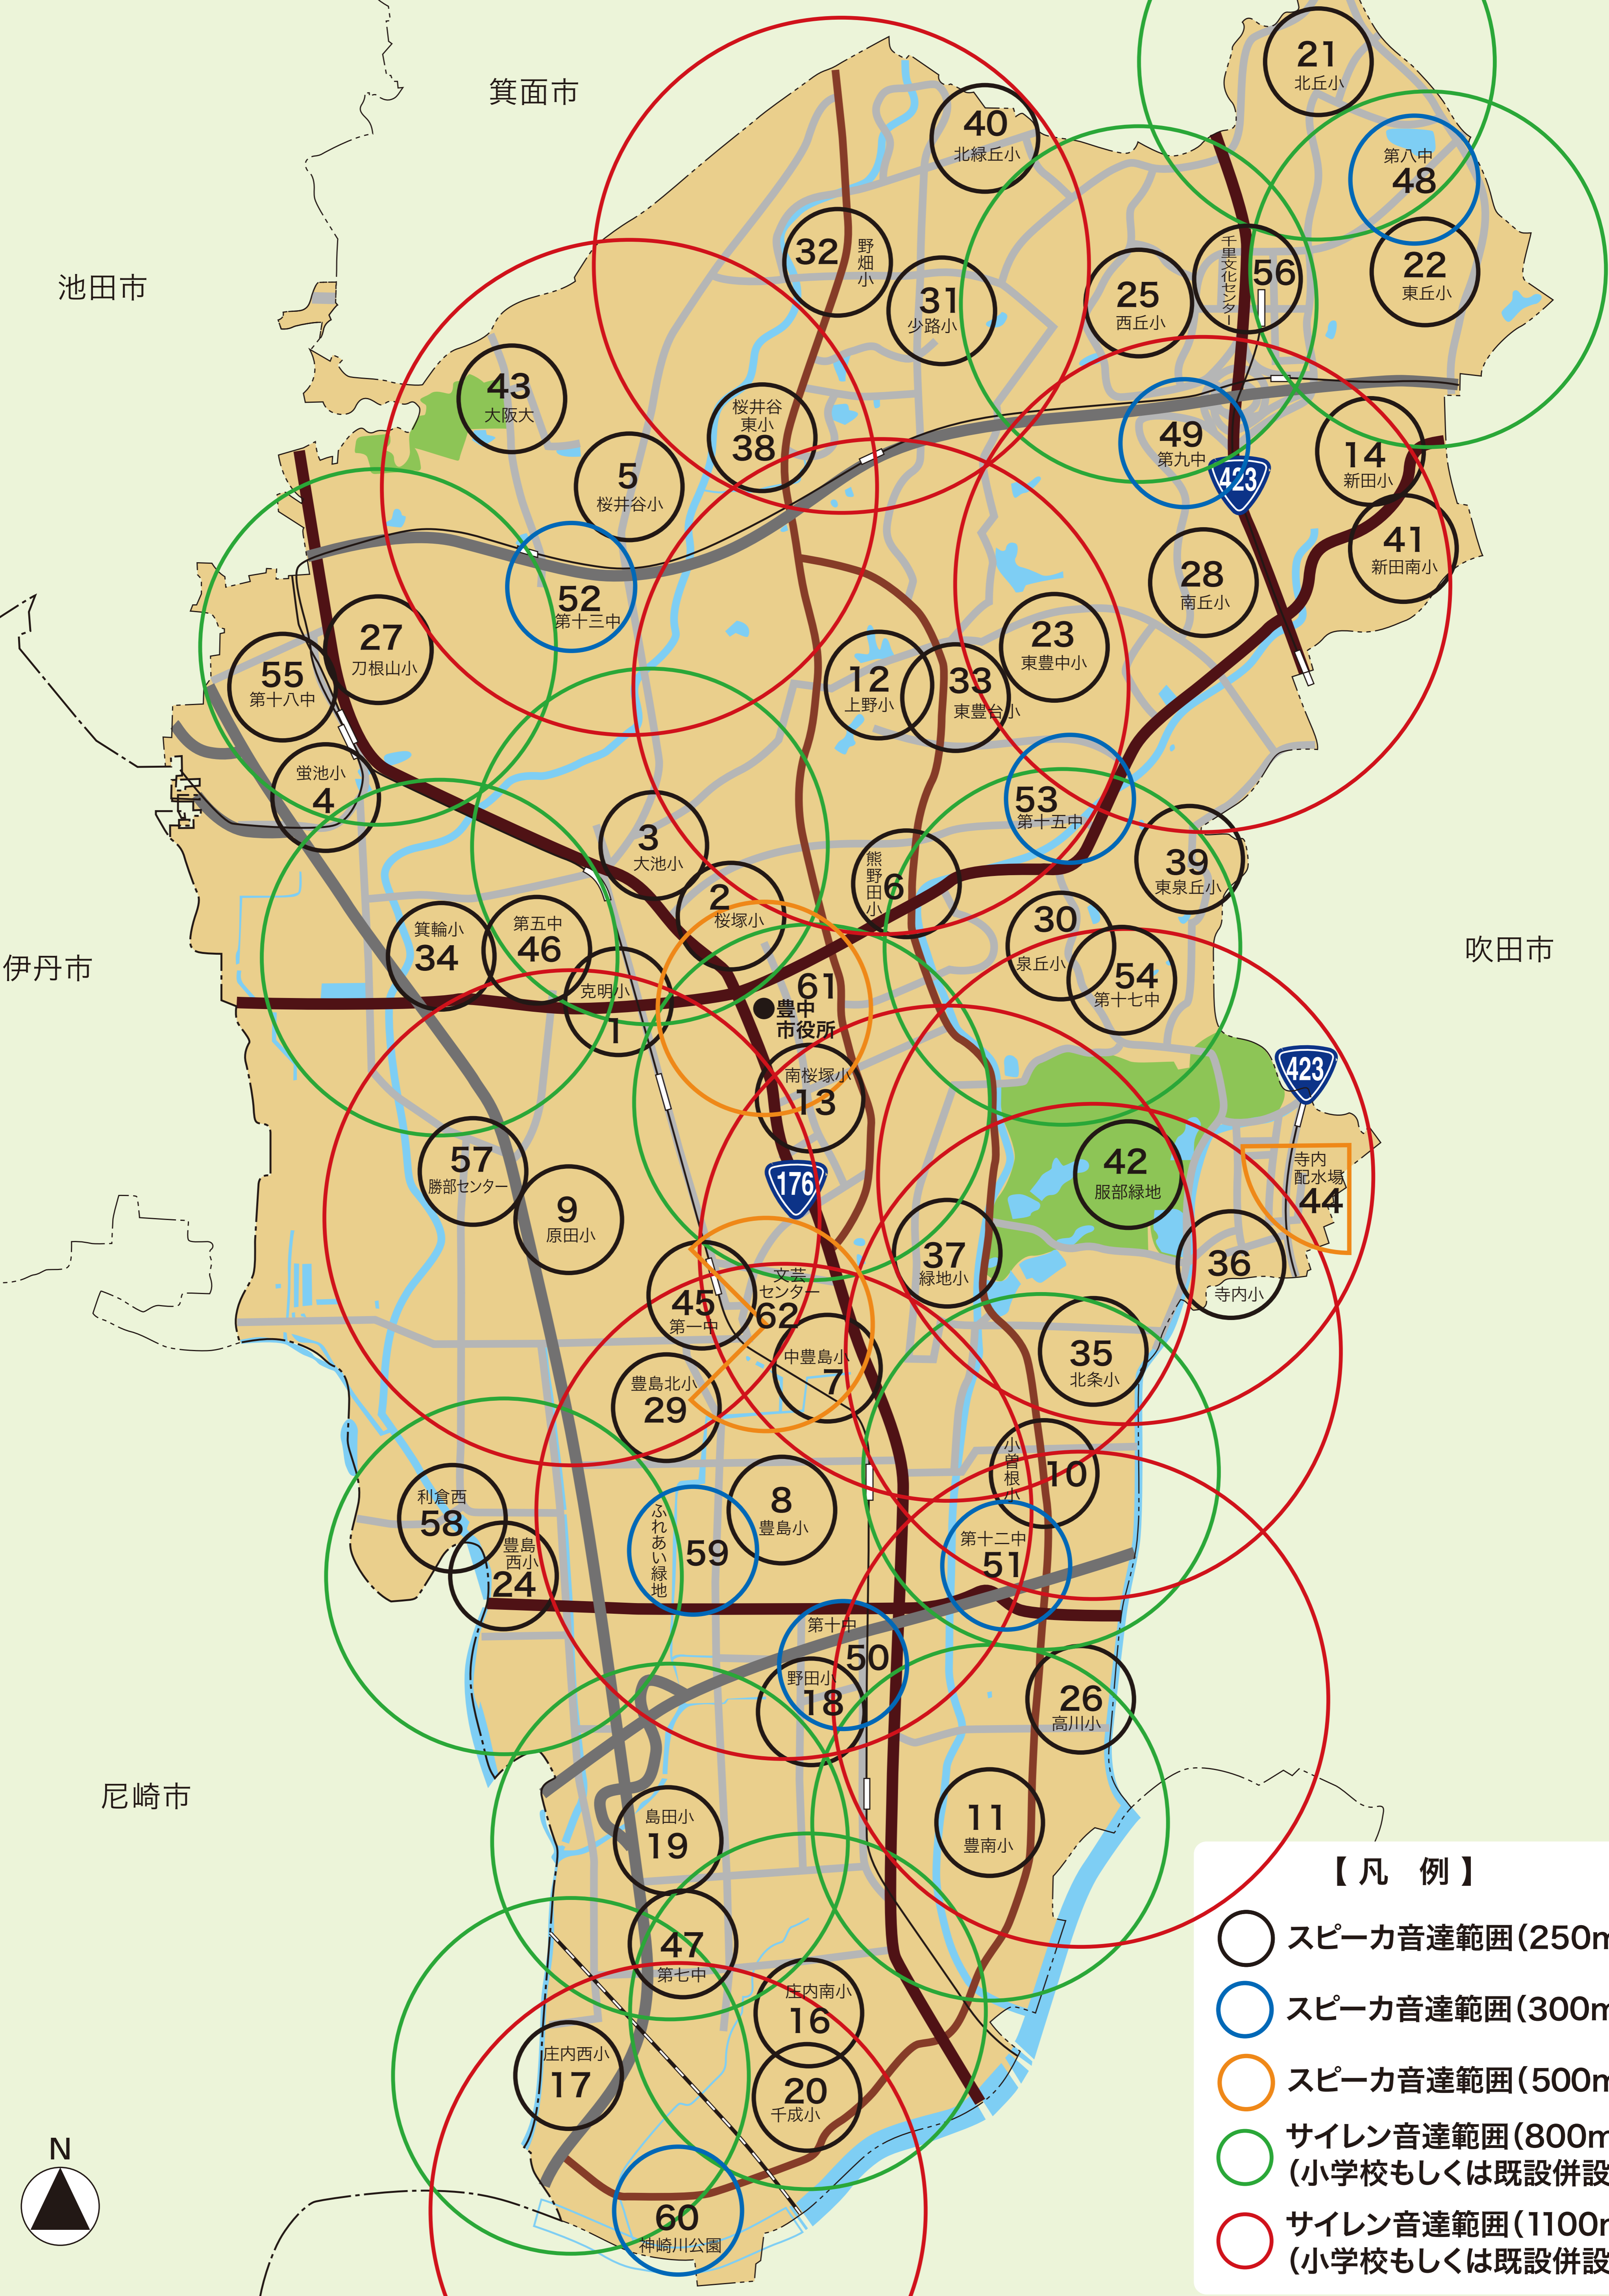

# とよなか同報通信システム音達マップ

## 【凡例】

- スピーカ音達範囲(250m)
- スピーカ音達範囲(300m)
- スピーカ音達範囲(500m)
- サイレン音達範囲(800m)  
(小学校もしくは既設併設)
- サイレン音達範囲(1100m)  
(小学校もしくは既設併設)