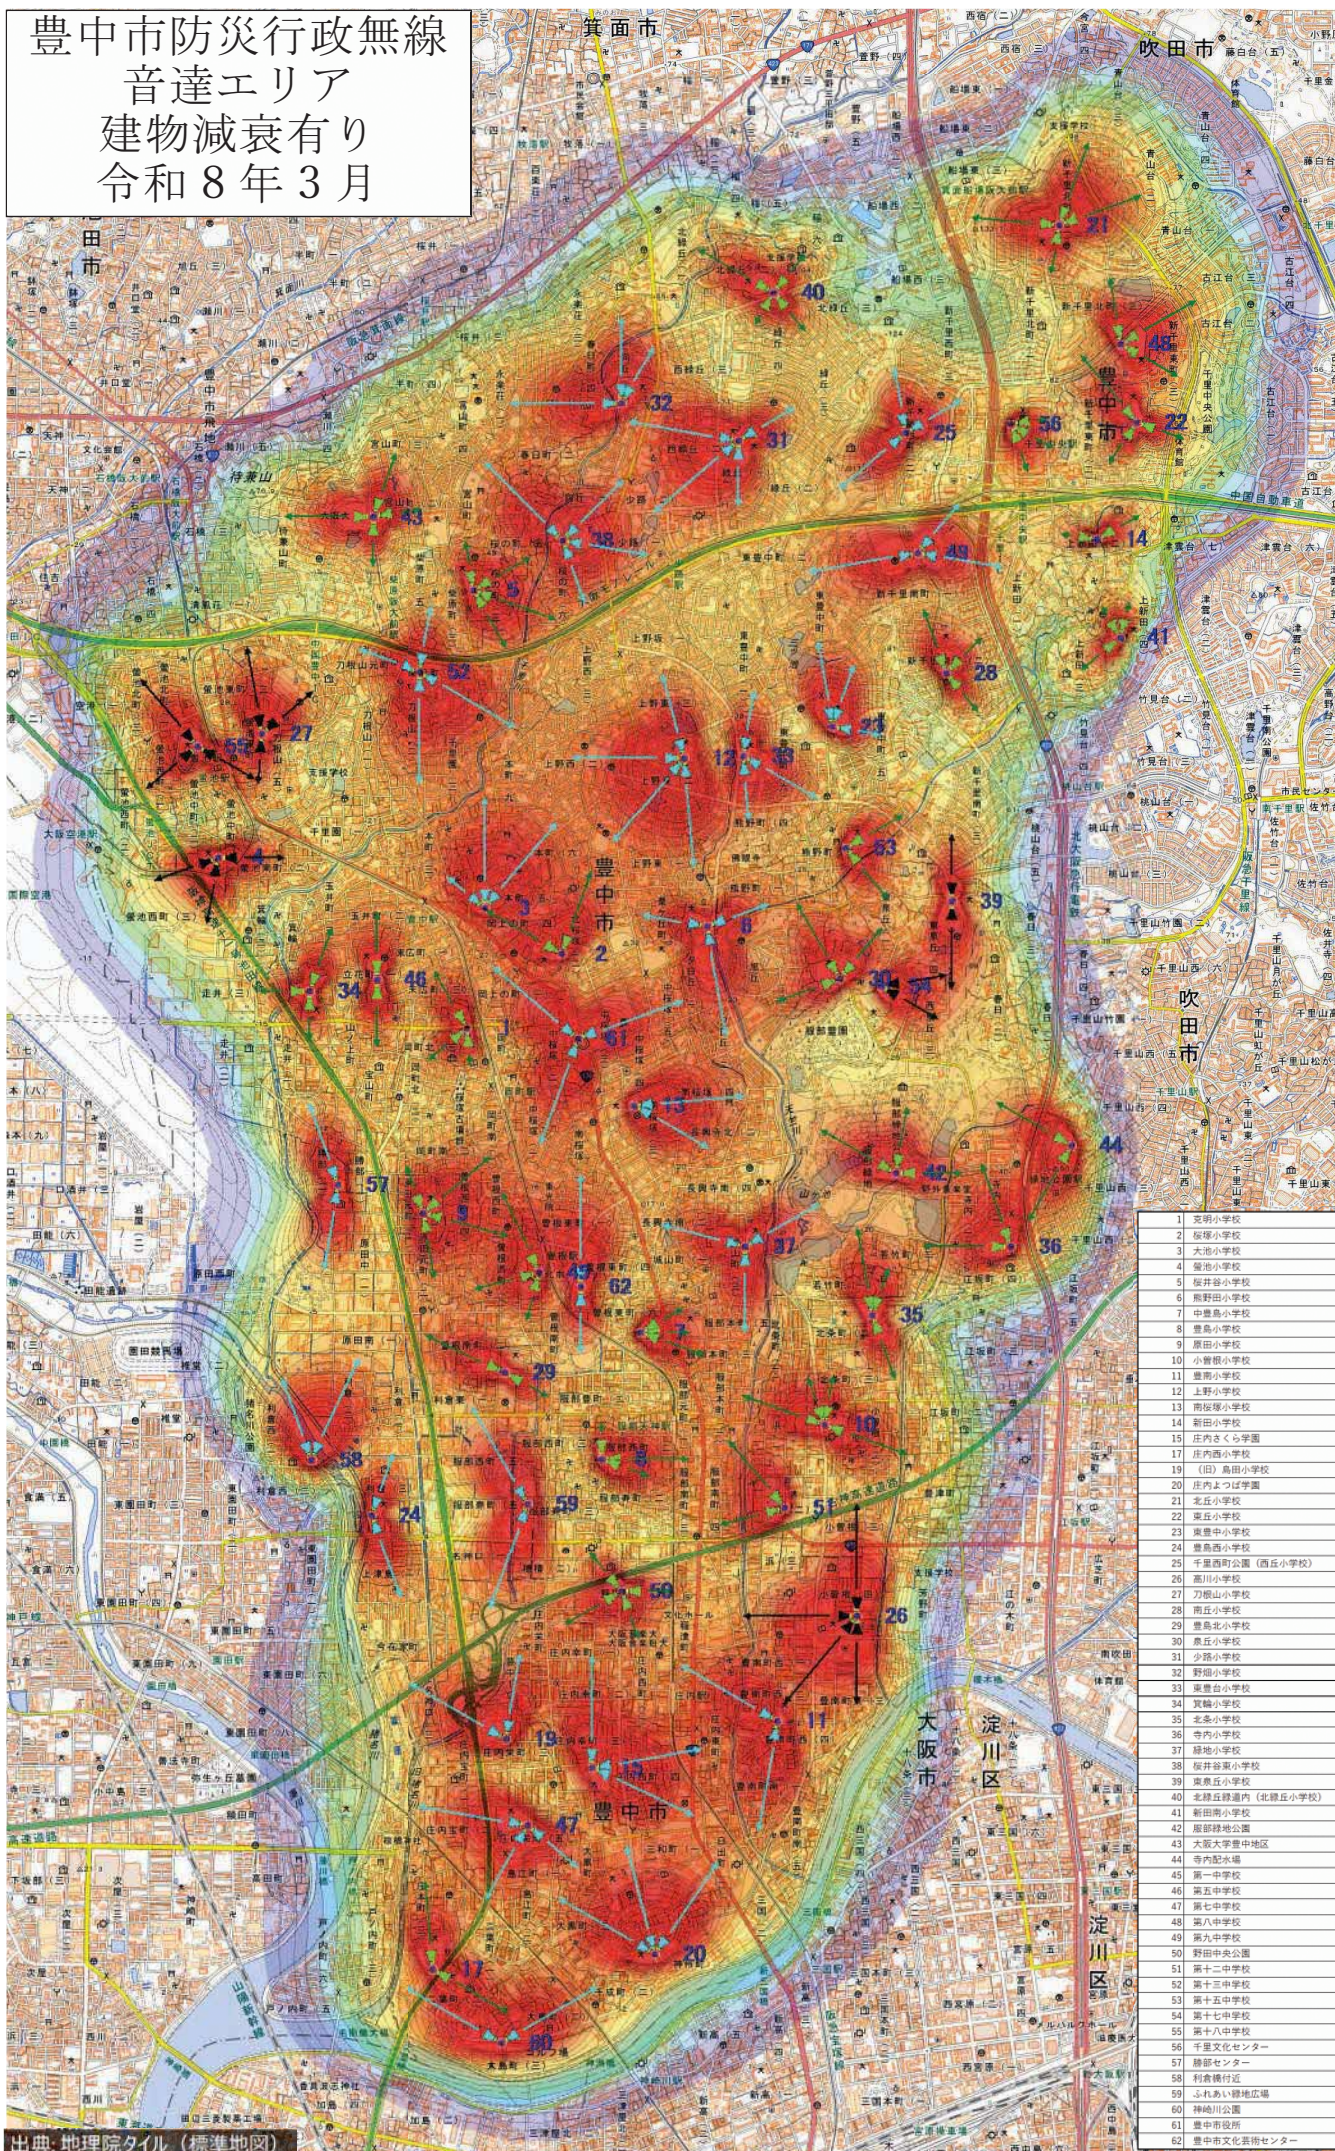

豊中市防災行政無線
音達エリア
建物減衰有り
令和8年3月

- | | |
|----|----------------|
| 1 | 芝野小学校 |
| 2 | 飯塚小学校 |
| 3 | 大池小学校 |
| 4 | 豊池小学校 |
| 5 | 坂井部小学校 |
| 6 | 豊野田小学校 |
| 7 | 中豊島小学校 |
| 8 | 豊島小学校 |
| 9 | 原田小学校 |
| 10 | 小曾根小学校 |
| 11 | 豊南小学校 |
| 12 | 上野小学校 |
| 13 | 南桜塚小学校 |
| 14 | 新田小学校 |
| 15 | 庄内さくら学園 |
| 17 | 庄内西小学校 |
| 19 | (旧) 島田小学校 |
| 20 | 庄内よつば学園 |
| 21 | 北丘小学校 |
| 22 | 東丘小学校 |
| 23 | 東豊中小学校 |
| 24 | 豊島西小学校 |
| 25 | 千里西町公園 (西丘小学校) |
| 26 | 高川小学校 |
| 27 | 刀根山小学校 |
| 28 | 南丘小学校 |
| 29 | 豊島北小学校 |
| 30 | 原丘小学校 |
| 31 | 少路小学校 |
| 32 | 野畑小学校 |
| 33 | 東豊台小学校 |
| 34 | 箕輪小学校 |
| 35 | 北条小学校 |
| 36 | 幸小小学校 |
| 37 | 緑地小学校 |
| 38 | 坂井部南小学校 |
| 39 | 東豊小学校 |
| 40 | 北緑台緑道内 (北緑小学校) |
| 41 | 新田南小学校 |
| 42 | 豊野緑地公園 |
| 43 | 大阪大学豊中地区 |
| 44 | 寺内配水場 |
| 45 | 第一中学校 |
| 46 | 第五中学校 |
| 47 | 第七中学校 |
| 48 | 第八中学校 |
| 49 | 第九中学校 |
| 50 | 野田中央公園 |
| 51 | 第十二中学校 |
| 52 | 第十三中学校 |
| 53 | 第十五中学校 |
| 54 | 第十七中学校 |
| 55 | 第十八中学校 |
| 56 | 千里文化センター |
| 57 | 膝部センター |
| 58 | 利倉橋付近 |
| 59 | ふれあい緑地広場 |
| 60 | 神崎川公園 |
| 61 | 豊中市役所 |
| 62 | 豊中市文化芸術センター |