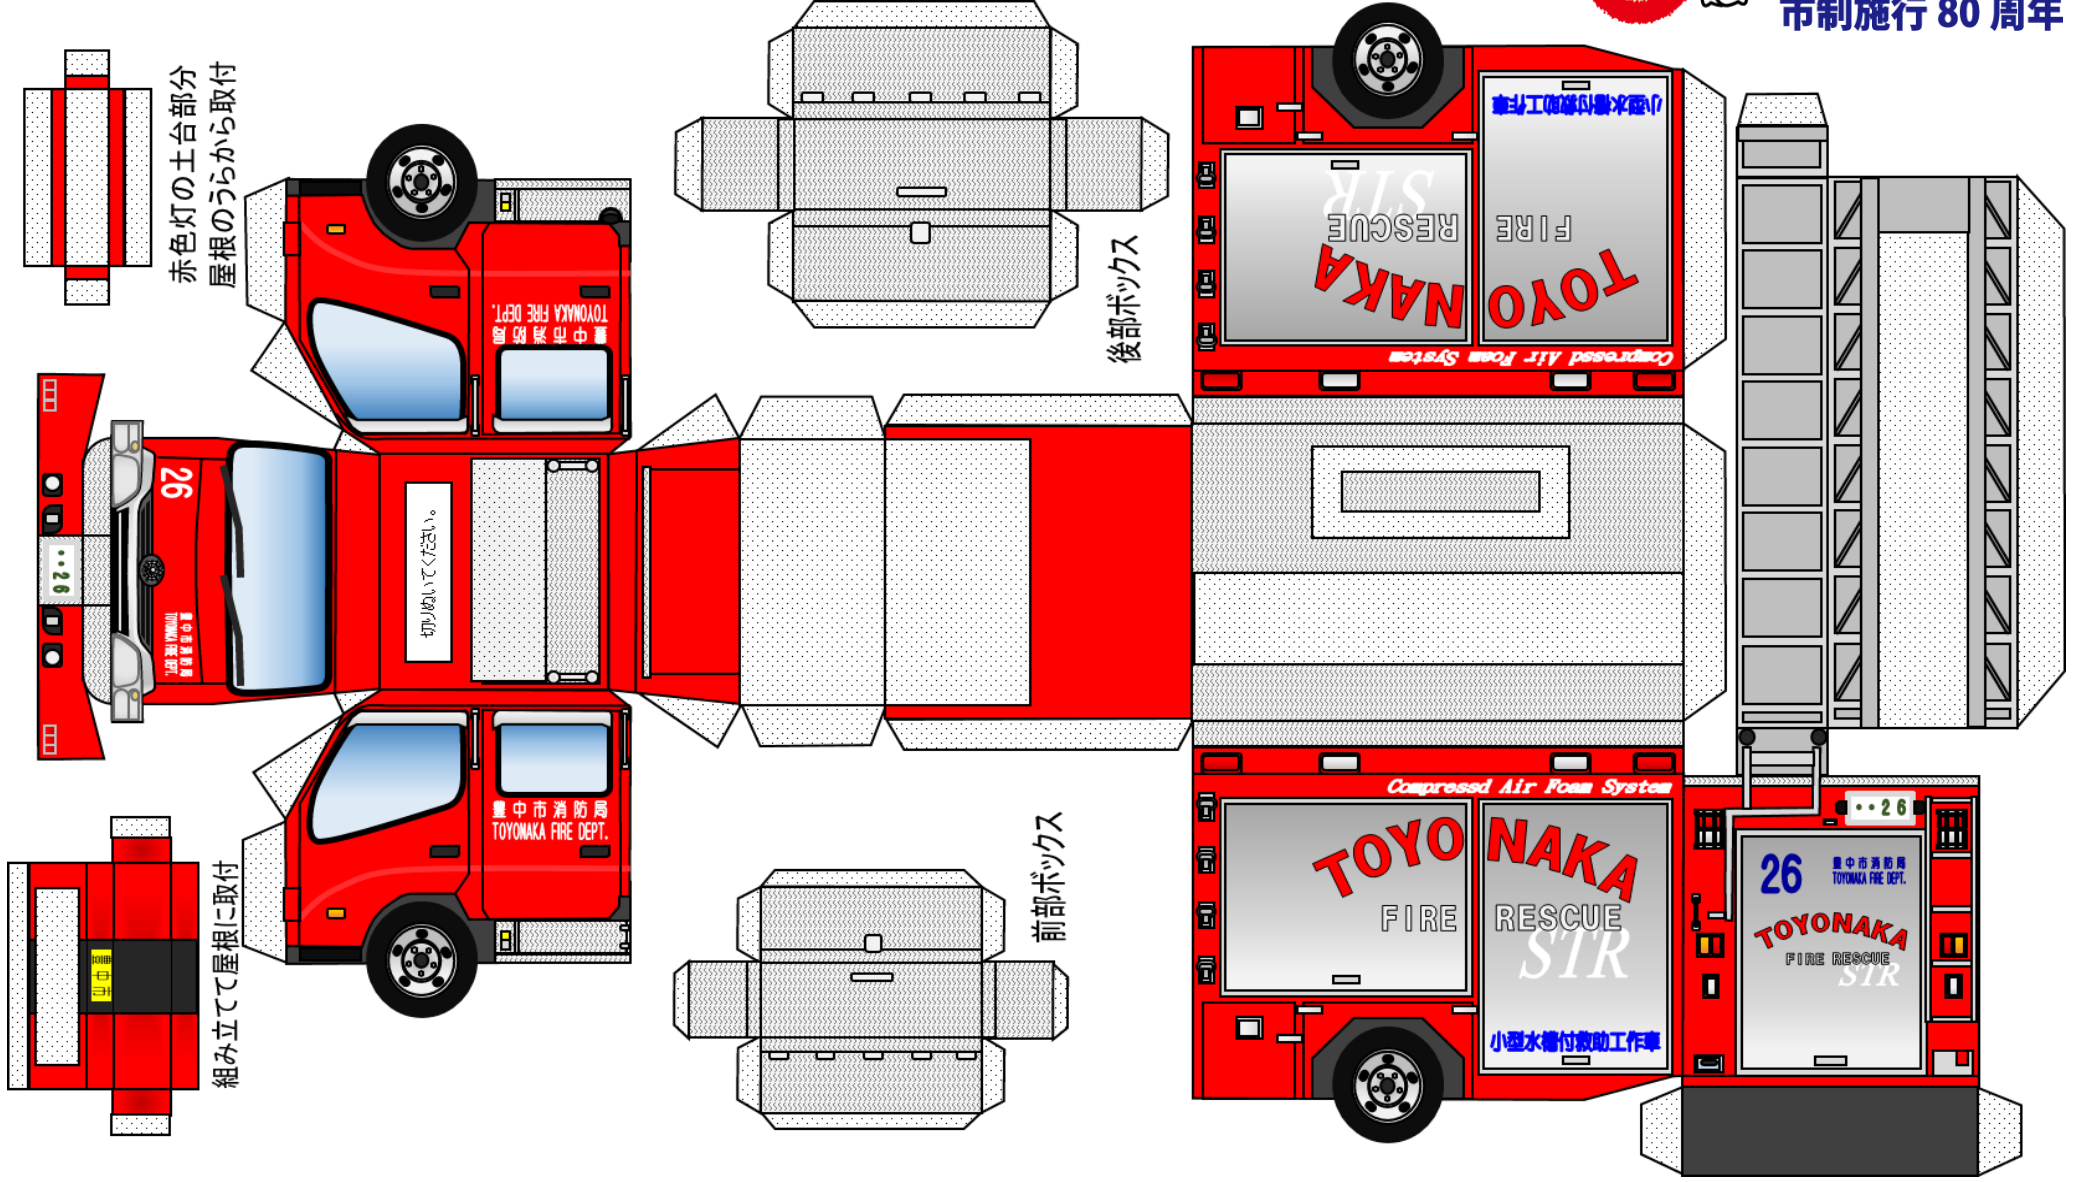

# 豊中市消防局

## 小型水槽付救助工作車 (STR)