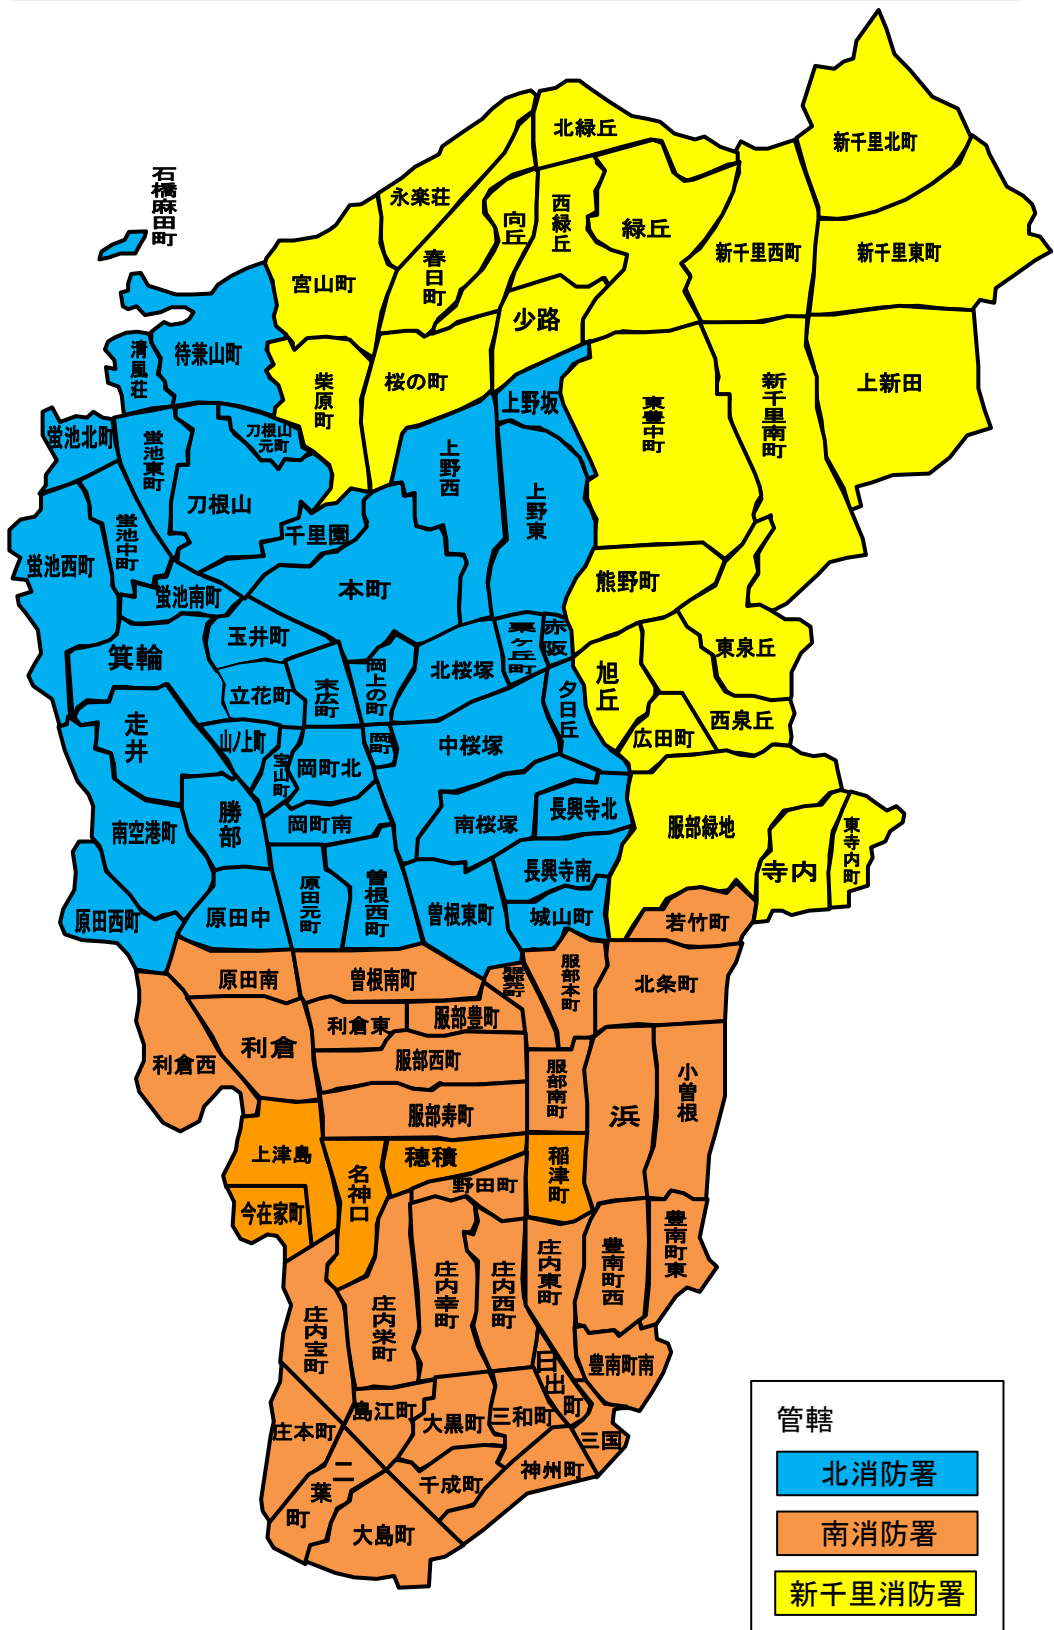

豊中市北消防署・南消防署・新千里消防署管轄

| 管轄   |        |
|--|--------|
| <span style="background-color: #00aaff; color: white; padding: 2px;">北消防署</span>   | 北消防署   |
| <span style="background-color: #ff9933; color: white; padding: 2px;">南消防署</span>   | 南消防署   |
| <span style="background-color: #ffff00; color: black; padding: 2px;">新千里消防署</span> | 新千里消防署 |