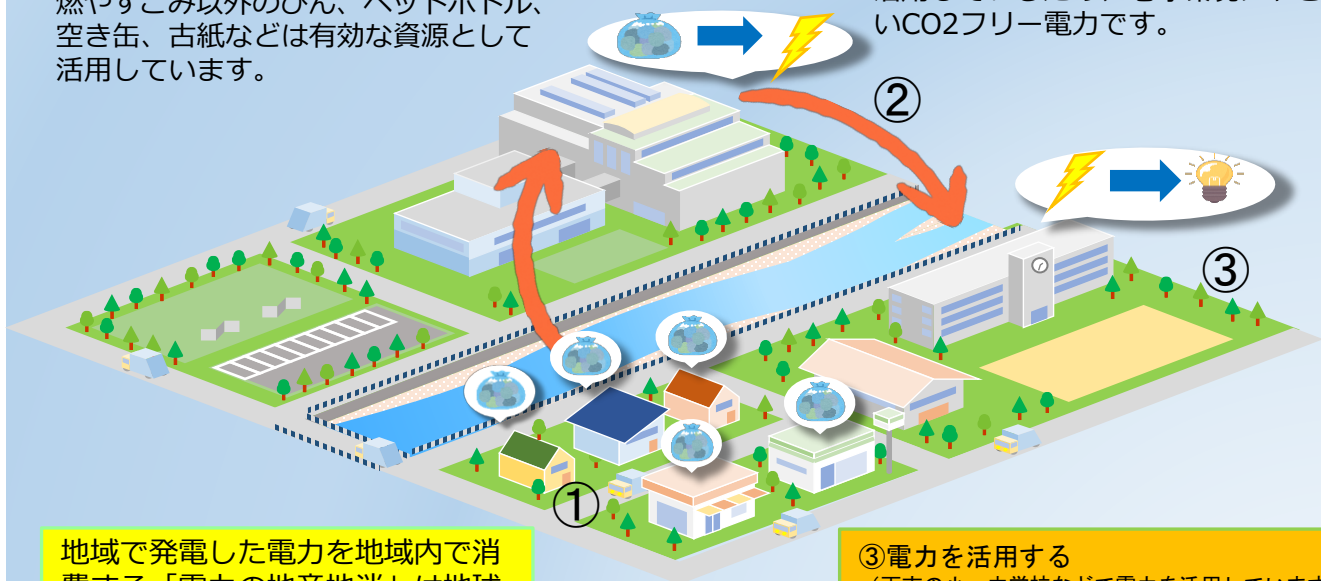

クリーンランドだより

Vol.15 2026年3月発行

- 電力の地産地消への取り組みについて
- ごみ分別のお願い
- 第9回「ジョイントひろば」のご案内

豊中市伊丹市クリーンランド焼却施設は 2026年3月15日に稼働10周年を迎えました

これからも安全・安心を第一に、環境への配慮を大切にしながら
ごみ処理施設を通じて、市民のみなさまの今と未来を支えます。

クリーンランドで作った電力を 豊中市・伊丹市の公共施設に供給しています

クリーンランド・豊中市・伊丹市の三者は、令和6年度（2024年度）から電力の地産地消に取り組んでいます。 電力の地産地消：ごみから電力を作ってごみを回収した市域で使うこと。

①ごみを分別する
(家庭から出たごみを両市が収集運搬しています)

ごみを出す時は、ごみの分別を守りましょう。
燃やすごみ以外のびん、ペットボトル、空き缶、古紙などは有効な資源として活用しています。

豊中市伊丹市
クリーンランド

②ごみを焼却して電力を作る

クリーンランドで発電した電力は、本来捨てるはずだったエネルギーを活用しているため、地球環境にやさしいCO2フリー電力です。

地域で発電した電力を地域内で消費する「電力の地産地消」は地球温暖化対策だけでなくエネルギーの自給自足にもなります。

③電力を活用する
(両市の小・中学校などで電力を活用しています)

クリーンランドで発電した電力を使用することで、小学校1校あたり年間約90トン※の二酸化炭素を減らすことができます。