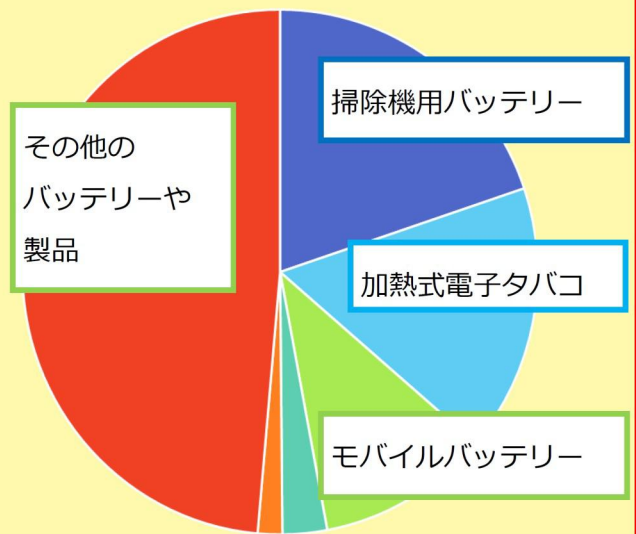

火災検知の原因物内訳

	製品名等	件数	割合
1	掃除機用バッテリー	142件	19.8%
2	加熱式電子タバコ	118件	16.5%
3	モバイルバッテリー	77件	10.8%
4	電動自転車用バッテリー	20件	2.8%
5	パソコン用バッテリー	11件	1.5%
6	その他のバッテリーや製品	348件	48.6%