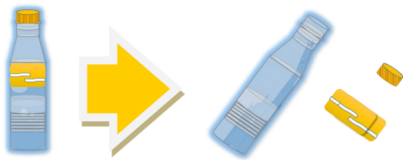

日本容器包装リサイクル協会調査結果一覧表：<http://www.jppra.or.jp/municipa>

ペットボトル

●酒・しょうゆ・飲料用などの  
ペットボトルで  の表示が  
あるもの

100点満点のペットボトルの出しかた

ボトルとラベルと  
キャップに分ける

水ですすぎ  
中の汚れを落とす

ボトルは、つぶして  
ペットボトルの収集日に  
出してください

ラベルとキャップはプラスチック製容器包装の収集日に出してください