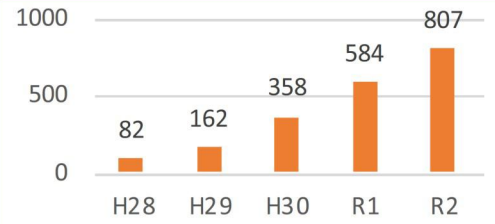

リサイクルプラザが、今、困っていることは、

火災の原因となる「**危険なごみ**」

急増する火災検知件数 **807件** (令和2年度)

その原因の多くは**充電式電池**です。

火災検知件数の推移