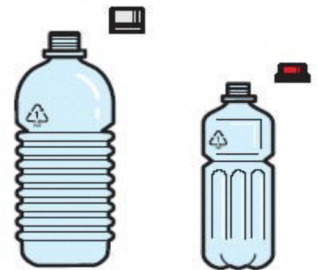

### 原因物の一例

掃除機用バッテリー

加熱式電子たばこ

モバイルWi-Fiルーター

デジタルカメラ

携帯電話やスマートフォン

使用済小型電化製品回収ボックスに入れてね!

充電式電池と充電式電化製品は  
使用済小型電化製品回収ボックスへ

回収ボックス  
設置場所

使用済小型電化製品回収ボックス  
設置場所はQRコードを読み取り、  
ホームページをご確認ください。

豊中市

伊丹市

ペットボトル分別品質評価

100点満点達成

いつもごみと資源物の分別にご協力いただき  
ありがとうございます。  
リサイクルプラザから出荷したペットボトルが  
品質検査で満点の100点を達成しました！  
引き続き適切な出荷に取り組んでまいります。  
これからも、適切な分別にご理解、ご協力を  
よろしくお願いします。

日本容器包装リサイクル協会調査結果一覧表：<http://www.jppra.or.jp/municipa>

ペットボトル

●酒・しょうゆ・飲料用などの  
ペットボトルで  の表示が  
あるもの

100点満点のペットボトルの出しかた

ボトルとラベルと  
キャップに分ける

水ですすぎ  
中の汚れを落とす

ボトルは、つぶして  
ペットボトルの収集日に  
出してください

ラベルとキャップはプラスチック製容器包装の収集日に出してください