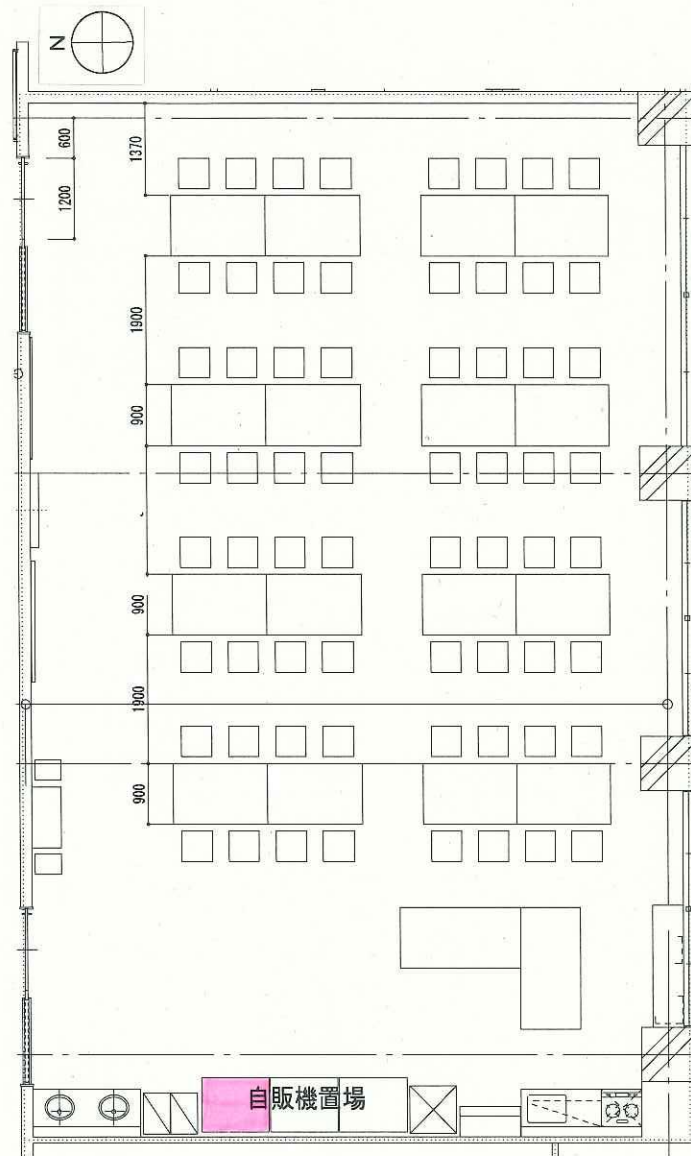

- 脱出を示す
- 天井裏を示す
- 不鏽鋼 (ステンレス製 19g)

別紙①

赤枠のエリアを拡大した図が「別紙①詳細」になります。

物件番号①については、背景が の部分になります。