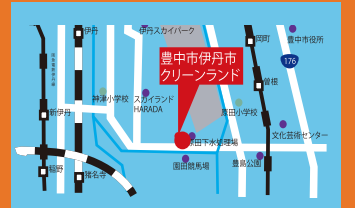

# 分別釣りゲーム

釣って分けて  
景品をゲットしよう！

風船プレゼント！  
※おひとり様1つ

阪急曽根駅よりバスで10分。阪急伊丹駅よりバスで20分。  
駐車場有(最初30分無料、30分ごと100円/入庫後24時間最大700円)

豊中市伊丹市クリーンランド

NP0法人 豊中・伊丹環境政策フォーラム

TEL:06-6841-8152