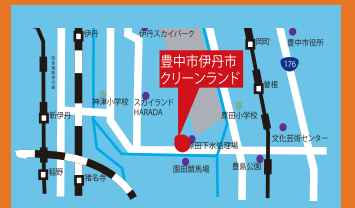

ブロック、パズル、
ボールプールなど

ひろばイベント

分別釣りゲーム

釣って分けて
景品をゲットしよう！

風船プレゼント！
※おひとり様1つ

阪急曽根駅よりバスで10分。阪急伊丹駅よりバスで20分。
駐車場有(最初30分無料、30分ごと100円/入庫後24時間最大700円)

豊中市伊丹市クリーンランド

NP0法人 豊中・伊丹環境政策フォーラム