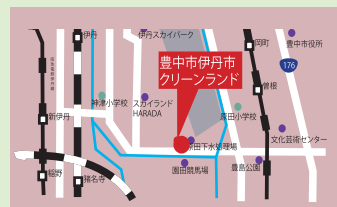

## どうぶつ 小物入れ作り

13時~14時予定

場所：スリーRセンター2F

定員：20人(先着順/小学生以下保護者同伴)

参加費：無料

要予約：6月5日(金)午前10時より上の二次元コードよりWEB受付  
※他市の方は空席がある場合に限り6月8日より受付開始

阪急曽根駅よりバスで10分。阪急伊丹駅よりバスで20分。  
駐車場有(最初30分無料、30分ごと100円/入庫後24時間最大700円)

主催 豊中市伊丹市クリーンランド