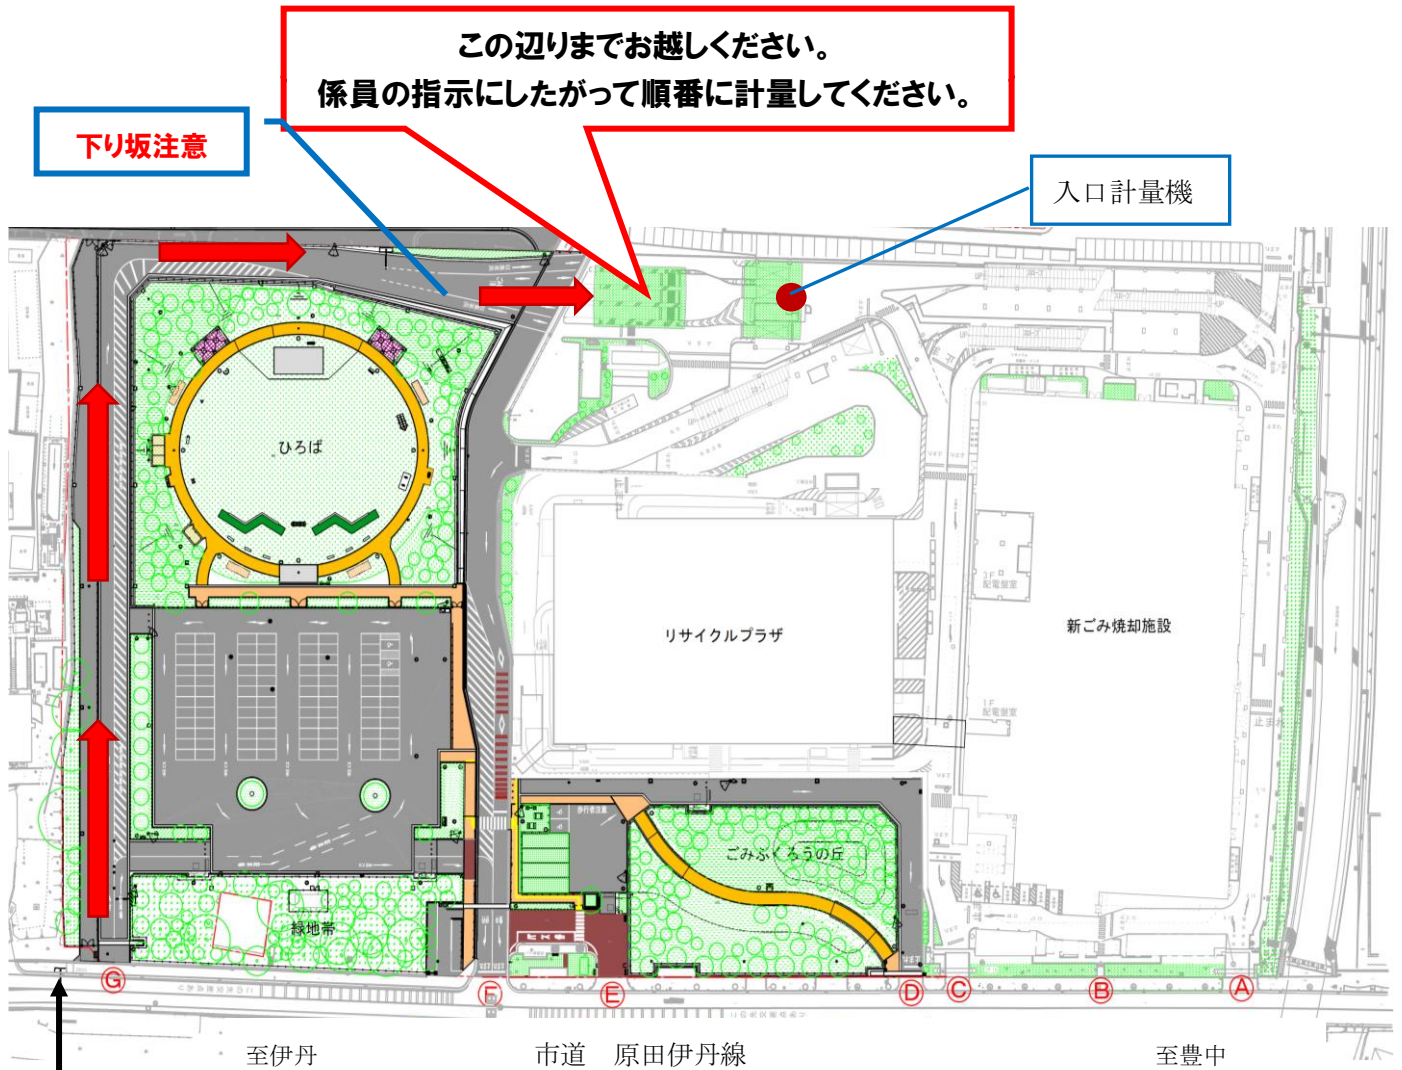

【搬入受付入口案内図】

この看板が目印

伊丹側から来られる方は、
看板の矢印が反対向きの
表示になっています

植木ごみ持ち込みの造園業者などのみなさまへ

- ・ 植木ごみの持ち込みは、上の図面⑥から入場してください。
- ・ 場内は一方通行です。途中で止まったり逆走しないでください。
- ・ 徐行を厳守してください。
- ・ 受付には時間がかかります。搬入終了時刻の10分前には入口計量機前に到着しておいてください。搬入終了時刻になりますと計量機が止まり入場できなくなります。
- ・ 出所証明書兼申込書の提示が無い場合は、搬入できません。