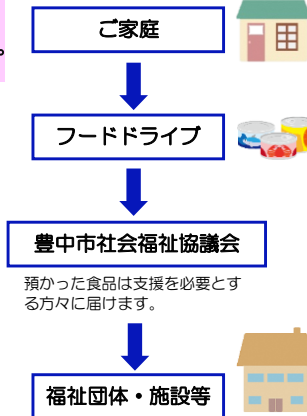

「もったいない」を「ありがとう」に変えるチャンス

フードドライブを実施しました。

フードドライブとは

ご家庭で余っている食品を持ち寄り、フードバンク等を通じて、それを必要としている福祉団体、施設に寄付する活動のことです。

●食品の流れ

【2025年度 実施実績】

	回収日	イベント(場所)	提供食品総重量	コンテナ数
1	4月1・8・15・29日	ダイエー4店舗(曾根店・豊中駅前店・グルメシティ庄内店・イオンフーズスタイル豊中庄内店)	225.0 kg	15 個
2	4月1・8・15・29日	コープこうべ3店舗(コープ桜塚・コープ東豊中・コープ蛸池)	165.0 kg	11 個
3	4月1・8・15・29日	光洋4店舗(KOHYO阪急曾根店、SENRITO店、豊中緑丘店、MaxValu千里南町プラザ店)	180.0 kg	12 個
4	5月6・13・20日	ダイエー4店舗(曾根店・豊中駅前店・グルメシティ庄内店・イオンフーズスタイル豊中庄内店)	165.0 kg	11 個
5	5月6・13・20日	コープこうべ3店舗(コープ桜塚・コープ東豊中・コープ蛸池)	90.0 kg	6 個
6	5月6・13・20日	光洋4店舗(KOHYO阪急曾根店、SENRITO店、豊中緑丘店、MaxValu千里南町プラザ店)	165.0 kg	11 個
7	6月1日	泉丘校区市民体育祭	2.5 kg	1 個
8	6月3・10・17・24日	ダイエー4店舗(曾根店・豊中駅前店・グルメシティ庄内店・イオンフーズスタイル豊中庄内店)	135.0 kg	9 個
9	6月3・10・17・24日	コープこうべ3店舗(コープ桜塚・コープ東豊中・コープ蛸池)	225.0 kg	15 個
10	6月3・10・17・24日	光洋4店舗(KOHYO阪急曾根店、SENRITO店、豊中緑丘店、MaxValu千里南町プラザ店)	210.0 kg	14 個
11	7月1・8・15・22・29日	ダイエー4店舗(曾根店・豊中駅前店・グルメシティ庄内店・イオンフーズスタイル豊中庄内店)	165.0 kg	11 個
12	7月1・8・15・22・29日	コープこうべ3店舗(コープ桜塚・コープ東豊中・コープ蛸池)	165.0 kg	11 個
13	7月1・8・15・22・29日	光洋4店舗(KOHYO阪急曾根店、SENRITO店、豊中緑丘店、MaxValu千里南町プラザ店)	255.0 kg	17 個
14	8月5日・12日・19日	ダイエー3店舗(豊中駅前店・グルメシティ庄内店・イオンフーズスタイル豊中庄内店)	120.0 kg	8 個
15	8月5日・12日・19日	コープこうべ3店舗(コープ桜塚・コープ東豊中・コープ蛸池)	165.0 kg	11 個
16	8月5日・12日・19日	光洋4店舗(KOHYO阪急曾根店、SENRITO店、豊中緑丘店、MaxValu千里南町プラザ店)	150.0 kg	10 個
17	9月3日・10日・17日・30日	ダイエー3店舗(豊中駅前店・グルメシティ庄内店・イオンフーズスタイル豊中庄内店)	225.0 kg	15 個
18	9月3日・10日・17日・30日	コープこうべ3店舗(コープ桜塚・コープ東豊中・コープ蛸池)	150.0 kg	10 個
19	9月3日・10日・17日・30日	光洋4店舗(KOHYO阪急曾根店、SENRITO店、豊中緑丘店、MaxValu千里南町プラザ店)	390.0 kg	26 個
20	9月13日・14日・15日	イオンSENRITO SDGsフェス	60.0 kg	4 個
21	9月19日・20日	大商学園文化祭	45.0 kg	3 個