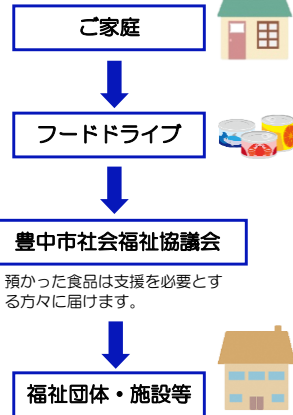

「もったいない」を「ありがとう」に変えるチャンス

フードドライブを実施しました。

フードドライブとは

ご家庭で余っている食品を持ち寄り、フードバンク等を通じて、それを必要としている福祉団体、施設に寄付する活動のことです。

●食品の流れ

【2025年度 実施実績】

	回収日	イベント(場所)	提供食品総重量	コンテナ数
1	4月1・8・15・29日	ダイエー4店舗(曾根店・豊中駅前店・グルメシティ庄内店・イオンフーズスタイル豊中庄内店)	225.0 kg	15 個
2	4月1・8・15・29日	コープこうべ3店舗(コープ桜塚・コープ東豊中・コープ蛸池)	165.0 kg	11 個
3	4月1・8・15・29日	光洋4店舗(KOHYO阪急曾根店、SENRITO店、豊中緑丘店、MaxValu千里南町プラザ店)	180.0 kg	12 個
4	5月6・13・20日	ダイエー4店舗(曾根店・豊中駅前店・グルメシティ庄内店・イオンフーズスタイル豊中庄内店)	165.0 kg	11 個
5	5月6・13・20日	コープこうべ3店舗(コープ桜塚・コープ東豊中・コープ蛸池)	90.0 kg	6 個
6	5月6・13・20日	光洋4店舗(KOHYO阪急曾根店、SENRITO店、豊中緑丘店、MaxValu千里南町プラザ店)	165.0 kg	11 個
7	6月1日	泉丘校区市民体育祭	2.5 kg	1 個
8	6月3・10・17・24日	ダイエー4店舗(曾根店・豊中駅前店・グルメシティ庄内店・イオンフーズスタイル豊中庄内店)	135.0 kg	9 個
9	6月3・10・17・24日	コープこうべ3店舗(コープ桜塚・コープ東豊中・コープ蛸池)	225.0 kg	15 個
10	6月3・10・17・24日	光洋4店舗(KOHYO阪急曾根店、SENRITO店、豊中緑丘店、MaxValu千里南町プラザ店)	210.0 kg	14 個
11	7月1・8・15・22・29日	ダイエー4店舗(曾根店・豊中駅前店・グルメシティ庄内店・イオンフーズスタイル豊中庄内店)	165.0 kg	11 個
12	7月1・8・15・22・29日	コープこうべ3店舗(コープ桜塚・コープ東豊中・コープ蛸池)	165.0 kg	11 個
13	7月1・8・15・22・29日	光洋4店舗(KOHYO阪急曾根店、SENRITO店、豊中緑丘店、MaxValu千里南町プラザ店)	255.0 kg	17 個
14	8月5日・12日・19日	ダイエー3店舗(豊中駅前店・グルメシティ庄内店・イオンフーズスタイル豊中庄内店)	120.0 kg	8 個
15	8月5日・12日・19日	コープこうべ3店舗(コープ桜塚・コープ東豊中・コープ蛸池)	165.0 kg	11 個
16	8月5日・12日・19日	光洋4店舗(KOHYO阪急曾根店、SENRITO店、豊中緑丘店、MaxValu千里南町プラザ店)	150.0 kg	10 個
17	9月3日・10日・17日・30日	ダイエー3店舗(豊中駅前店・グルメシティ庄内店・イオンフーズスタイル豊中庄内店)	225.0 kg	15 個
18	9月3日・10日・17日・30日	コープこうべ3店舗(コープ桜塚・コープ東豊中・コープ蛸池)	150.0 kg	10 個
19	9月3日・10日・17日・30日	光洋4店舗(KOHYO阪急曾根店、SENRITO店、豊中緑丘店、MaxValu千里南町プラザ店)	390.0 kg	26 個
20	9月13日・14日・15日	イオンSENRITO SDGsフェス	60.0 kg	4 個
21	9月19日・20日	大商学園文化祭	45.0 kg	3 個