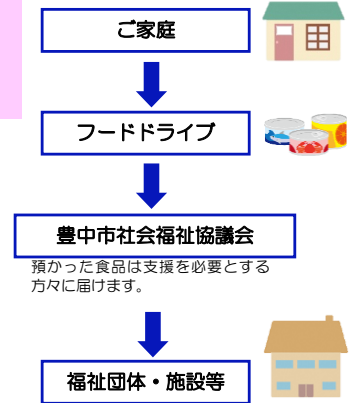

「もったいない」を「ありがとう」に変えるチャンス

フードドライブを実施しました。

フードドライブとは

ご家庭で余っている食品を持ち寄り、フードバンク等を通じて、それを必要としている福祉団体、施設に寄付する活動のことです。

●食品の流れ

【2022年度 実施実績】

	実施日時	イベント（場所）	提供者数	提供食品総重量
1	3月25日(月)～4月7日(木)	コープこうべ3店舗(コープ桜塚・コープ東豊中・コープ蛍池)		64.7 kg
2	4月8日(金)～21日(木)	コープこうべ3店舗(コープ桜塚・コープ東豊中・コープ蛍池)		113.5 kg
3	3月28日(月)～4月21日(木)	ダイエー1店舗(グルメシティ庄内店)		101.5 kg
4	4月18日(月)～24日(日)	ダイエー2店舗(曾根店・豊中駅前店)		39.6 kg
5	4月18日(月)～24日(日)	光洋5店舗(KOHYO阪急曾根店、SENrito店・MaxValu豊中緑丘店、千里南町プラザ店・PEACOCK STORE千里中央店)		67.7 kg
6	4月21日(金)～5月5日(木)	コープこうべ3店舗(コープ桜塚・コープ東豊中・コープ蛍池)		46.0 kg
7	4月22日(金)～5月19日(木)	ダイエー1店舗(グルメシティ庄内店)		39.5 kg
8	5月6日(金)～5月19日(木)	コープこうべ3店舗(コープ桜塚・コープ東豊中・コープ蛍池)		97.2 kg
9	5月22日(日)	泉丘校区市民体育祭(今年も体力測定会)	14人	30.8 kg
10	5月16日(月)～5月22日(日)	ダイエー2店舗(曾根店・豊中駅前店)		51.6 kg
11	5月16日(月)～5月22日(日)	光洋5店舗(KOHYO阪急曾根店、SENrito店・MaxValu豊中緑丘店、千里南町プラザ店・PEACOCK STORE千里中央店)		72.7 kg
12	5月20日(金)～6月9日(木)	コープこうべ3店舗(コープ桜塚・コープ東豊中・コープ蛍池)		80.5 kg
13	5月20日(金)～6月23日(木)	ダイエー1店舗(グルメシティ庄内店)		134.6 kg
14	6月10日(金)～6月23日(木)	コープこうべ3店舗(コープ桜塚・コープ東豊中・コープ蛍池)		64.4 kg
15	6月1日(水)～6月26日(日)	光洋5店舗(KOHYO阪急曾根店、SENrito店・MaxValu豊中緑丘店、千里南町プラザ店・PEACOCK STORE千里中央店)		249.0 kg
16	6月1日(水)～6月26日(日)	ダイエー2店舗(曾根店・豊中駅前店)		50.5 kg
17	6月24日(金)～6月30日(木)	ダイエー1店舗(グルメシティ庄内店)		61.9 kg
18	6月27日(月)～6月30日(木)	光洋5店舗(KOHYO阪急曾根店、SENrito店・MaxValu豊中緑丘店、千里南町プラザ店・PEACOCK STORE千里中央店)		26.3 kg
19	6月24日(金)～7月7日(木)	コープこうべ3店舗(コープ桜塚・コープ東豊中・コープ蛍池)		42.6 kg
20	7月8日(金)～7月21日(木)	コープこうべ3店舗(コープ桜塚・コープ東豊中・コープ蛍池)		73.8 kg
21	6月27日(月)～7月21日(木)	ダイエー2店舗(曾根店・豊中駅前店)		73.9 kg
22	7月1日(金)～7月21日(木)	ダイエー1店舗(グルメシティ庄内店)		83.3 kg
23	7月18日(月)～7月24日(日)	光洋5店舗(KOHYO阪急曾根店、SENrito店・MaxValu豊中緑丘店、千里南町プラザ店・PEACOCK STORE千里中央店)		66.8 kg
24	7月22日(金)～8月4日(木)	コープこうべ3店舗(コープ桜塚・コープ東豊中・コープ蛍池)		63.9 kg
25	7月22日(金)～8月18日(木)	ダイエー3店舗(グルメシティ庄内店・曾根店・豊中駅前店)		83.3 kg
26	8月5日(金)～8月18日(木)	コープこうべ3店舗(コープ桜塚・コープ東豊中・コープ蛍池)		116.1 kg
27	8月15日(月)～8月21日(日)	光洋5店舗(KOHYO阪急曾根店、SENrito店・MaxValu豊中緑丘店、千里南町プラザ店・PEACOCK STORE千里中央店)		69.1 kg
28	8月19日(金)～9月8日(木)	コープこうべ3店舗(コープ桜塚・コープ東豊中・コープ蛍池)		178.7 kg
29	8月19日(金)～9月21日(水)	ダイエー3店舗(グルメシティ庄内店・曾根店・豊中駅前店)		390.8 kg
30	9月9日(金)～9月21日(水)	コープこうべ3店舗(コープ桜塚・コープ東豊中・コープ蛍池)		96.7 kg
31	9月19日(月・祝)～9月25日(日)	光洋5店舗(KOHYO阪急曾根店、SENrito店・MaxValu豊中緑丘店、千里南町プラザ店・PEACOCK STORE千里中央店)		101.5 kg
32	9月22日(木)～10月13日(木)	ダイエー3店舗(グルメシティ庄内店・曾根店・豊中駅前店)		138.5 kg
33	9月22日(木)～10月13日(木)	コープこうべ3店舗(コープ桜塚・コープ東豊中・コープ蛍池)		122.9 kg
34	10月1日(土)～10月13日(木)	光洋5店舗(KOHYO阪急曾根店、SENrito店・MaxValu豊中緑丘店、千里南町プラザ店・PEACOCK STORE千里中央店)		52.0 kg
35	10月23日(日)	泉丘公民分館文化祭	17人	27.0 kg
36	10月23日(日)	桜塚公民分館体育祭	0人	0.0 kg