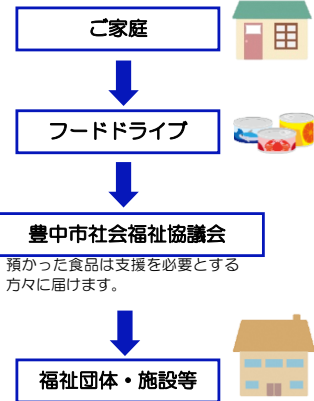

「もったいない」を「ありがとう」に変えるチャンス

フードドライブを実施しました。

フードドライブとは

ご家庭で余っている食品を持ち寄り、フードバンク等を通じて、それを必要としている福祉団体、施設に寄付する活動のことです。

●食品の流れ

【2023年度 実施実績】

	回収日	イベント（場所）	提供者数	提供食品総重量	コンテナ数 (9/1~)
1	4月14日 金曜日	コープこうべ3店舗(コープ桜塚・コープ東豊中・コープ蛸池)		152.0 kg	
2	4月24日 月曜日	光洋5店舗(KOHYO阪急曽根店、SENRITO店、豊中緑丘店、MaxValu千里南町プラザ店・PEACOCK STORE千里中央店) 実施期間:4月17日~4月23日		73.0 kg	
3	4月28日 金曜日	ダイエー3店舗(曽根店・豊中駅前店・グルメシティ庄内店)		162.0 kg	
4	5月2日 火曜日	コープこうべ3店舗(コープ桜塚・コープ東豊中・コープ蛸池)		63.0 kg	
5	5月19日 金曜日	ダイエー3店舗(曽根店・豊中駅前店・グルメシティ庄内店)		97.0 kg	
6	5月22日 月曜日	光洋4店舗(KOHYO阪急曽根店、SENRITO店、豊中緑丘店、MaxValu千里南町プラザ店) 実施期間:5月15日~5月21日		98.0 kg	
7	5月23日 火曜日	コープこうべ3店舗(コープ桜塚・コープ東豊中・コープ蛸池)		132.0 kg	
8	5月28日 日曜日	泉丘校区市民体育祭	8人	13.0 kg	
9	6月9日 金曜日	ダイエー3店舗(曽根店・豊中駅前店・グルメシティ庄内店)		146.0 kg	
10	6月13日 火曜日	コープこうべ3店舗(コープ桜塚・コープ東豊中・コープ蛸池)		97.0 kg	
11	6月26日 月曜日	光洋4店舗(KOHYO阪急曽根店、SENRITO店、豊中緑丘店、MaxValu千里南町プラザ店) 実施期間:6月1日から6月30日 強化月間		195.0 kg	
12	6月30日 金曜日	ダイエー3店舗(曽根店・豊中駅前店・グルメシティ庄内店)		130.0 kg	
13	7月4日 火曜日	コープこうべ3店舗(コープ桜塚・コープ東豊中・コープ蛸池)		71.0 kg	
14	7月21日 金曜日	ダイエー3店舗(曽根店・豊中駅前店・グルメシティ庄内店)		104.0 kg	
15	7月22日 土曜日	千の里新田南夏祭り(新田南小学校)	30人	34.0 kg	
16	7月24日 月曜日	光洋4店舗(KOHYO阪急曽根店、SENRITO店、豊中緑丘店、MaxValu千里南町プラザ店)		75.0 kg	
17	7月25日 火曜日	コープこうべ3店舗(コープ桜塚・コープ東豊中・コープ蛸池)		140.0 kg	
18	7月31日 月曜日	コープこうべ2店舗(コープ桜塚・コープ東豊中)		10.0 kg	
19	8月10日 木曜日	ダイエー3店舗(曽根店・豊中駅前店・グルメシティ庄内店)		103.0 kg	
20	8月16日 水曜日	コープこうべ3店舗(コープ桜塚・コープ東豊中・コープ蛸池)		192.0 kg	
21	8月28日 月曜日	光洋4店舗(KOHYO阪急曽根店、SENRITO店、豊中緑丘店、MaxValu千里南町プラザ店)		118.0 kg	
22	8月29日 火曜日	コープこうべ3店舗(コープ桜塚・コープ東豊中・コープ蛸池)		64.0 kg	
23	8月31日 木曜日	ダイエー3店舗(曽根店・豊中駅前店・グルメシティ庄内店)		100.0 kg	