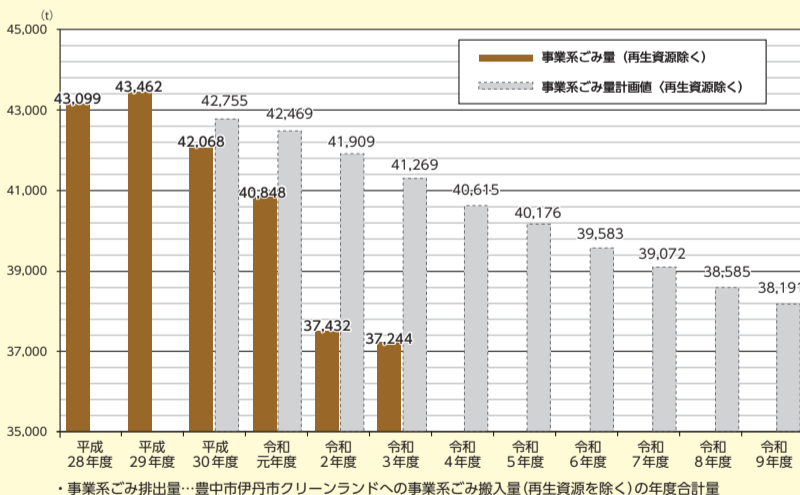

事業系ごみ量

■すべての年度において目標達成。特に令和2年度(2020年度)以降はコロナ禍による事業活動の低迷で大幅に減少。コロナ収束後における経済状況の動向を注視する必要があります。