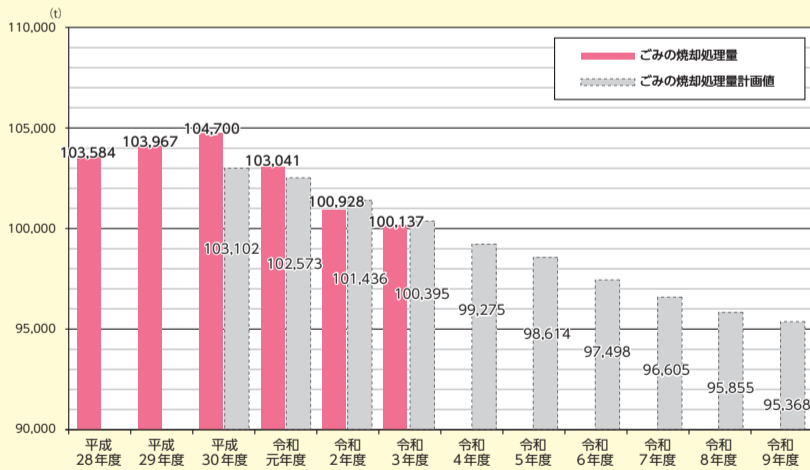

ごみの焼却処理量

■平成30年度（2018年度）は災害の影響で増加、それ以降はコロナ禍の影響（事業系ごみの減少）で減少。コロナ収束後の動向が気になります。

1. **個別目標**
- ①家庭系ごみ1人1日当たり量（再生資源除く）
  - ②事業系ごみ量（再生資源除く）
  - ③リサイクル率