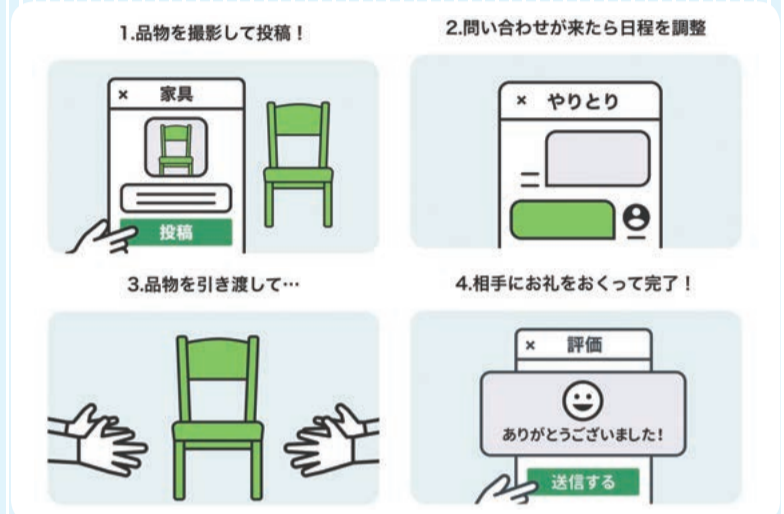

●第4次豊中市一般廃棄物処理基本計画および第4次豊中市ごみ減量計画の中間見直しを実施します●

平成28年度(2016年度) 令和9年度(2027年度)

約414g/人/日 >>> 約386g/人/日

約43kt >>> 約38kt

約15.7% >>> 約19.3%

平成30年(2018年)3月の計画策定からこの間、地震や台風などの災害に見舞われ、多くの災害廃棄物が排出されたほか、新型コロナウイルス感染症で社会経済活動が大きく変化するとともに、ごみの排出量にも大きな影響を及ぼしています。さらに廃棄物を取り巻く社会情勢も大きく変化しており、さらなる循環型社会の形成に向けた取組みが求められています。

これらの状況を踏まえ、減量目標や基本施策等の中間見直しを行い、両計画の改定版を令和5年(2023年)3月に策定します。