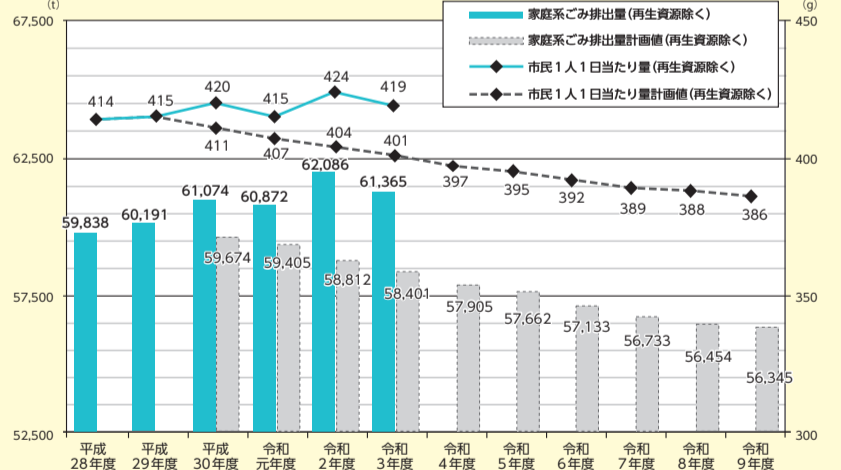

子ども服を市民に無償で配布していただける団体（保護者会など）にリユース子ども服を提供しています。詳細はお問合せください。【問合せ先】家庭ごみ事業課（TEL：06-6843-3512）

ごみを減らそう！
Topic ②
とよなかのごみは
どうなっている？

ごみの焼却処理量を令和9年度（2027年度）には
平成28年度（2016年度）より**8%**削減

減量目標	平成28年度（2016年度）	令和9年度（2027年度）
	約104千t	約95千t

ごみの焼却処理量

■平成30年度（2018年度）は災害の影響で増加、それ以降はコロナ禍の影響（事業系ごみの減少）で減少。コロナ収束後の動向が気になります。

- 個別目標**
- ①家庭系ごみ1人1日当たり量（再生資源除く）
 - ②事業系ごみ量（再生資源除く）
 - ③リサイクル率

家庭系ごみ1人1日当たり量・家庭系ごみ量（参考）

■災害やコロナ禍の影響（在宅機会の増加）もあり、すべての年度において目標値に至らず。リユース活動が進むと、さらにごみ量を減らすことができます。