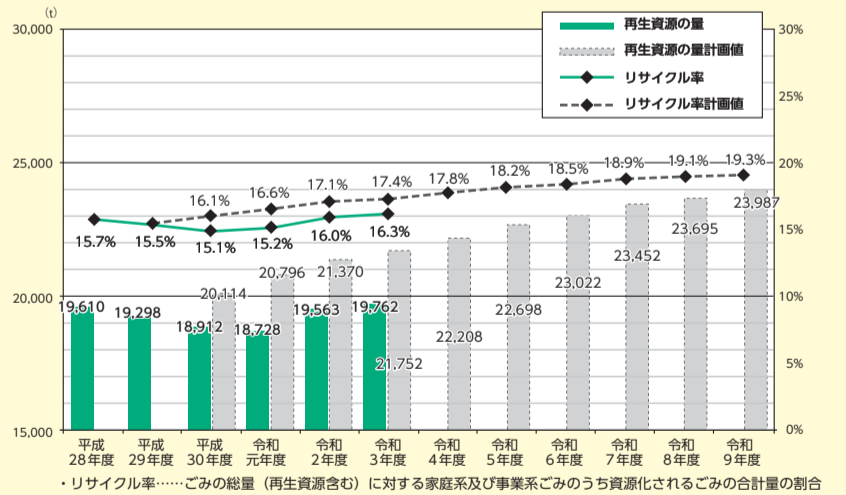

粗大ごみの排出量は増加傾向が続いていますが、そのなかにはまだ充分使えるものがたくさんあります。ごみとして出す前に、必要としている人へ譲ってみませんか？

貴重な資源を有効活用し、必要とする人が繰り返し使用していくことで、廃棄されるごみも減っていきます。「ジモティー」を利用して、処分費用をかけずに手軽にリユースに取り組みましょう。

●第4次豊中市一般廃棄物処理基本計画および第4次豊中市ごみ減量計画の中間見直しを実施します●

平成28年度(2016年度) 令和9年度(2027年度)

約414g/人/日 >>> 約386g/人/日

約43kt >>> 約38kt

約15.7% >>> 約19.3%

平成30年(2018年)3月の計画策定からこの間、地震や台風などの災害に見舞われ、多くの災害廃棄物が排出されたほか、新型コロナウイルス感染症で社会経済活動が大きく変化するとともに、ごみの排出量にも大きな影響を及ぼしています。さらに廃棄物を取り巻く社会情勢も大きく変化しており、さらなる循環型社会の形成に向けた取組みが求められています。

これらの状況を踏まえ、減量目標や基本施策等の中間見直しを行い、両計画の改定版を令和5年(2023年)3月に策定します。

事業系ごみ量

■すべての年度において目標達成。特に令和2年度(2020年度)以降はコロナ禍による事業活動の低迷で大幅に減少。コロナ収束後における経済状況の動向を注視する必要があります。

リサイクル率・再生資源の量(参考)

■令和元年度(2019年度)までリサイクル率は減少傾向にありましたが、その後、コロナ禍において容器包装類の排出量が増加したことなどにより、増加しています。