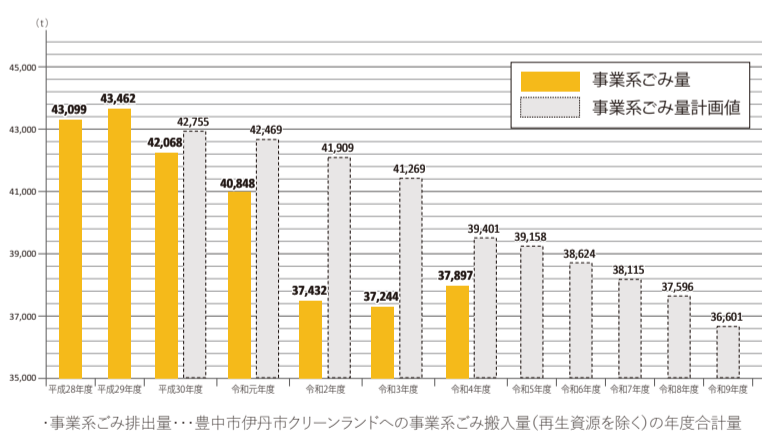

環境にやさしいお店 豊中エコショップ に行ってみませんか？

令和6年(2024年)1月末現在

豊中エコショップ認定店 192 店舗

「豊中エコショップ制度」では、3Rや省エネなど、環境配慮活動に取り組むお店を「豊中エコショップ」として認定し、各種媒体によるPRなどにより、事業者の皆さまの取組みを支援しています。

また、取組み状況により、ステップアップ制度を設けています。事業者の皆さまからのエコショップへの申し込みをお待ちしています！

生活協同組合コープこうべが 優秀エコショップに！

コープこうべでは、2030年に向けた環境チャレンジ目標「エコチャレ2030」を2018年度に作成しました。事業活動によるCO2や食品廃棄物の削減、環境に配慮したエシカルな商品の使用やサービスの開発及び供給などの取組みを推進しています。また、行政や地域団体などと連携し、フードドライブの実施や環境イベントへの出展などにも取り組んでいます。

「エコチャレ2030」では、CO2排出量の半減、食品廃棄物の半減、プラスチック使用量の25%削減などの具体的な目標値と、目標達成に向けた取組みが掲載されています。

優秀エコショップ

- ダイエー グルメシティ庄内店 (庄内西町)
- ダイエー 曾根店 (曾根東町)
- ダイエー 豊中駅前店 (本町)

【令和5年度(2023年度)認定店舗】

- ・コープ桜塚 (南桜塚)
- ・コープ東豊中 (東豊中町)
- ・コープ蛍池 (蛍池中町)
- ・コープミニ城山 (城山町)
- ・コープミニ西緑丘 (西緑丘)

☆優良エコショップ☆

【令和5年度(2023年度)認定店舗】 ハニー・ビー ジョブ B型 (本町)

- グリーンコープげんきくんのお店 豊中上野店 (上野坂)
- KOHYO SENRITO店 (新千里東町)
- KOHYO 阪急曾根店 (曾根東町)
- MARKETGARDEN KOHYO豊中緑丘店 (緑丘)
- MaxValu 千里南町プラザ店 (新千里南町)
- 金比羅製麺 豊中千里店 (新千里南町)
- 金比羅製麺 豊中大黒町 (大黒町)
- そば太鼓亭 豊中北緑丘店 (北緑丘)
- 太鼓亭 豊中春日店 (春日町)
- 太鼓亭 豊中服部緑地店 (夕日丘)
- 天ぶら食堂おた福 豊中千里店 (新千里南町)
- デイリーカナートイズミヤ 上新田店 (上新田)
- デイリーカナートイズミヤ 庄内店 (庄内西町)
- まるとく市場 北緑丘店 (北緑丘)
- かみかわ珈琲焙煎所 (曾根東町)
- 山系無双 三屋 烈火 (庄内東町)
- 野菜とつぶつぶアブサラカフェ LABI千里中央店 (新千里東町)

平成28年度(2016年度)	令和9年度(2027年度)
約414g/人/日	約394g/人/日
約43千t	約37千t
約166g/人/日	約109g/人/日

社会経済活動が回復の兆しをみせた令和4年度(2022年度)、多くの市民、事業者のご協力により、すべての数値目標を達成することができました。今後もさらなるごみの減量に向けて、今回ご紹介したフードドライブの促進や、エコショップ制度の活性化などの取組みを充実させていきたいと考えています。引き続きご協力よろしくお願い致します。

事業系ごみ量

食品ロス1人1日当たり量

令和2年度(2020年度)以降のコロナ禍では事業活動が低迷し、ごみ量も減少。令和4年度(2022年度)は事業活動の回復に伴って増加に転じましたが、SDGsも浸透するなか、事業者のごみ減量の取組み推進により微増で推移。

計画改定後、基本計画の個別の数値目標に位置づけました。フードドライブやてまどりキャンペーンなどの推進により、食品ロス問題の認知度や市民意識は向上しつつあると推察されます。