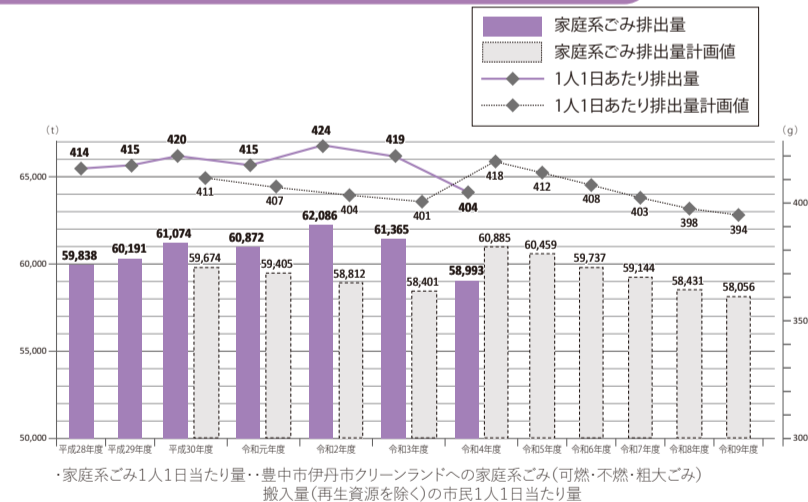

家庭系ごみ1人1日当たり量・家庭系ごみ量(参考)

■災害やコロナ禍の影響(在宅機会の増加)もあり、各年度の目標値を達成できませんでしたが、令和4年度(2022年度)は外出の機会の増加や、インターネットを活用したリユース活動の促進等により大幅に減少し、目標を達成。

豊中エコショップ認定店一覧
192店舗 令和6年(2024年)1月末現在
優秀・優良店は、次ページをご覧ください。

豊中エコショップ
の一覧は市ホーム
ページでご覧いた
だけます。

【スーパー・コンビニ・量販店等】

- いかり 豊中店(旭丘)
- ★ウエルシア薬局 イオンタウン豊中庄内店(庄内西町)
- ★ウエルシア薬局 豊中中桜塚店(中桜塚)
- 関西スーパー 豊中本店(大黒町)
- ★サンドラッグ せんちゅうパル店(新千里東町)
- ★サンドラッグ 豊中少路店(少路)
- ★サンドラッグ 豊中上野店(上野東)
- ★サンドラッグ 豊中東泉丘店(東泉丘)
- シェフカワカミ 東豊中店(熊野町)
- 食実工房北乃屋 長興寺店(長興寺北)
- セブンイレブン 豊中豊南町東4丁目店(豊南町東)
- ダイエーイオンフードスタイル豊中庄内店(庄内西町)
- ダイエー 千里中央店(新千里東町)※営業休止中
- デイリーヤマザキ 豊中庄内店(庄内幸町)
- 阪急オアシス 小曾根店(北条町)
- 阪急オアシス 千里中央店(新千里東町)
- 阪急オアシス 豊中駅前店(玉井町)
- 阪急オアシス 豊中少路店(少路)
- 阪急オアシス 豊中店(岡上の町)

- 阪急オアシス 服部西店(服部豊町)
- 阪急オアシス 服部緑地店(東寺内町)
- 阪急オアシス 螢ヶ池店(螢池東町)
- 阪急オアシス 夕日丘店(夕日丘)
- フレスコ 熊野店(熊野町)
- フレスコ 服部緑地店(寺内)
- フレスコ 東泉丘店(東泉丘)
- 万代 豊中豊南店(豊南町東)
- 万代 豊中本町店(本町)
- ライフ 岡町店(中桜塚)
- ライフ 庄内店(庄内栄町)
- ライフ 豊中店(本町)
- ライフ 服部店(服部西町)
- ライフ 三国橋店(日出町)
- 【飲食店】
- ALBAR 服部店(服部豊町)
- itanClip 曾根本店(曾根東町)
- いち凜(中桜塚)
- うを喜(本町)
- EGO CAFE(曾根東町)

- おうちカフェ 樹林(曾根東町)
- お茶処 吉田(柴原町)
- ★ORION COFFEE(曾根東町)
- Caffè Astore(本町)
- Café オオゾラヤ(稲津町)
- Kaleido Bagel(本町)
- ★カレーハウスガラム(螢池中町)
- 喫茶 ビーコック(服部元町)
- キッチン フジヒロサン(服部西町)
- 餃子の王将 空港線豊中店(山ノ上町)
- 餃子の王将 服部店(服部豊町)
- くら寿司 豊中豊南町店(豊南町西)
- 神戸屋石窯ブレッドラブ 豊中店(神州町)
- ごはんや ぐう(庄内幸町)
- こぶくろう(曾根東町)
- 小豆(南桜塚)
- コンテナ(螢池東町)
- サウスウッド(岡町南)
- Joy's cafe(螢池東町)
- stance dot(曾根東町)

- ソルビバ&但馬屋(新千里東町)
- タータンナディ(向丘)
- 中国料理 竹内(上新田)
- TIFA カフェ サバナ(本町)
- 手打ちさめきょうどん えん(庄内西町)
- 手包み餃子と中華キッチンひげ(東泉丘)
- トラットリア オロ プリランテ(中桜塚)
- 南国cafe&bar CHATASO(曾根南町)
- 博多ラーメンげんこつ 豊中本店(服部西町)
- 853coffee(本町)
- ★ばんばそば(服部豊町)
- ピストロ・ハシ(玉井町)
- ひふみキッチン(中桜塚)
- ヒロコーヒー 豊中緑ヶ丘店(向丘)
- fulari cafe(曾根西町)
- Basic珈琲(西緑丘)
- ペビーカフェ nounou(少路)
- 細うどん 黒門さかえ(上新田)
- ホテルアイボリー 新免館(本町)
- 丸十寿司(庄内西町)