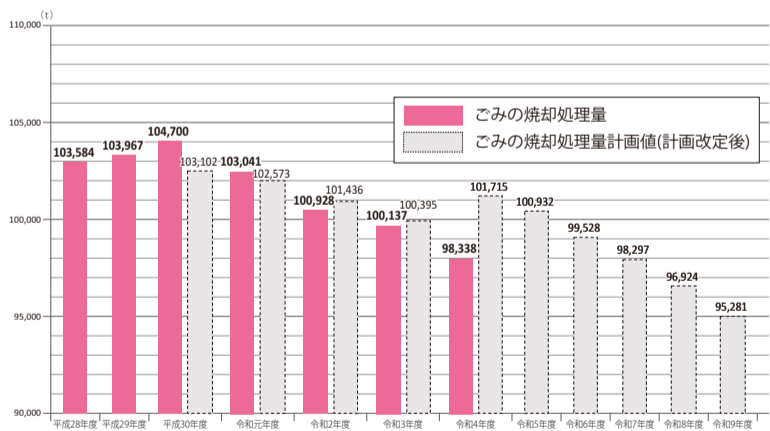

ごみの焼却処理量

■平成30年度(2018年度)は災害の影響で増加。コロナ禍には事業系ごみの減少により全体の量も減少しました。Withコロナの風潮となった令和4年度(2022年度)、事業活動も回復するなか、家庭系ごみの減少と企業努力等により減少し、目標を達成。

個別目標

- ①家庭系ごみ1人1日当たり量(再生資源除く).....
- ②事業系ごみ量(再生資源除く).....
- ③食品ロス1人1日当たり量.....