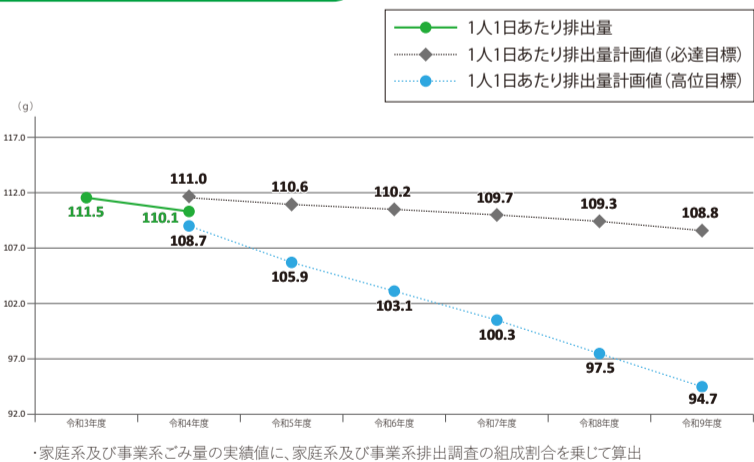

食品ロス1人1日当たり量

令和2年度(2020年度)以降のコロナ禍では事業活動が低迷し、ごみ量も減少。令和4年度(2022年度)は事業活動の回復に伴って増加に転じましたが、SDGsも浸透するなか、事業者のごみ減量の取組み推進により微増で推移。

計画改定後、基本計画の個別の数値目標に位置づけました。フードドライブやてまどりキャンペーンなどの推進により、食品ロス問題の認知度や市民意識は向上しつつあると推察されます。

- ★麺9(服部元町)
- モルゲンカフェアンドギャラリープラス(柴原町)
- やきとり&だいにんぐ MALIBU 服部店(服部豊町)
- やきとり・串焼き MALIBU 曾根店(曾根西町)
- ヤマビコホルモン(曾根南町)
- ★よりみちイタリアン食堂 fitche(本町)
- La cuisine Francaise KAMIKAWA(新千里南町)
- 樂八 庄内駅前店(庄内東町)
- LAVERITA(岡上の町)
- le comptoir LIPPÉE(庄内西町)
- 【小売店】
- 朝日給食株式会社(庄内宝町)
- 栄久堂吉宗(庄内西町)
- えほんサロンPICO(上野坂)
- オーガニックプラザ せんちゅうパル店(新千里東町)
- 大阪北部ヤクルト販売 庄内店(庄内幸町)
- 大阪北部ヤクルト販売 服部店(服部本町)
- 大阪北部ヤクルト販売 緑丘店(西緑丘)
- オオゾラヤ(走井)
- 株式会社 鱈や(庄内東町)
- 株式会社 博多ラーメンげんこつ(原田中)
- 関西旅日記(蛍池西町)
- 喜楽(西緑丘)
- 行商わらく(東豊中町)
- クッチーナ カサイ(モナの幸せごはん)(玉井町)
- KUMU ORGANIC MARKET(緑丘)
- 合同食品株式会社(名神口)
- こどもとかぞくのくつ工房 sprout(新千里東町)
- コムホワイト株式会社(原田中)
- サイクルアジカ(曾根南町)
- 笹部書店(新千里西町)
- シーブシブ(上野野)
- 庄内青空マーケット(庄内西町)
- ★スズキ薬局(東寺内町)
- 住まいるヒーローズ(服部本町)
- ★ソルビバペーカー(新千里東町)
- 第2工房「羅針盤」(原田元町)
- 高木表具装飾(豊南町東)
- ダスキン 服部南(服部南町)
- 千本自動車(服部寿町)
- 津の国屋 本店(柴原町)
- Tetu&Sun 本店(服部西町)
- Tetu&Sun 駅前店(服部西町)
- デリカショップ浜田(本町)
- ドコモショップ イオンタウン豊中緑丘店(緑丘)
- ドコモショップ 庄内駅前店(庄内東町)
- ドコモショップ 千里中央店(新千里東町)
- ドコモショップ 豊中店(本町)
- ドコモショップ 服部店(服部本町)
- トヨタモビリティ新大阪 豊中店(曾根東町)
- トヨタモビリティ新大阪 東豊中店(東豊中町)
- トヨタモビリティ新大阪 緑丘店(向丘)
- ★豊中刀根山郵便局(刀根山)
- とらいちや(曾根南町)
- 障害者生活介護施設NAGOMI(新千里南町)
- NAGOMI+(新千里南町)
- 日産大阪販売株式会社 豊中北店(千里園)
- 日産大阪販売株式会社 豊中店(山ノ上町)
- 日産大阪販売株式会社 名神豊中店(服部寿町)
- 日本リンクオート(桜の町)
- ネットトヨタニューリー北大阪 豊中少路店(少路)
- ネットトヨタニューリー北大阪 豊中店(稲津町)
- ネットトヨタニューリー北大阪 緑ヶ丘店(春日町)
- Patisserie COERI(蛍池東町)
- パティスリー gigi(服部本町)
- パトリエフクモリ 桃山台店(西泉丘)
- パンダッコ(北桜塚)
- PANDESS(蛍池中町)
- びーの×マルシェ(宝山町)
- プーランジュリー スリール(北条町)
- プーランジュリー メルク(中桜塚)
- 福祉の店「なかま」(本町)
- ふじや精肉店(蛍池東町)
- ふたぶたペーカー(東寺内町)
- プチマルシェ岡町(岡町)
- ふるさと広場 曾根店(曾根東町)
- フレビコヒー(中桜塚)
- magoコロっ 豊中中桜塚店(中桜塚)
- MASAKI COFFEE ROASTERY(東寺内町)
- MAHOT COFFEE(曾根西町)
- マラサダドーナツのお店 豊中駅前店(本町)
- マリンフード株式会社(豊南町東)
- ミスタードーナツ 豊中駅前ショップ(本町)
- ミスタードーナツ 阪急豊中ショップ(本町)
- yakigashiya Lucca(本町)
- 葎田自転車店(中桜塚)
- リタ ブランジェ(蛍池中町)
- Le Boulanger YOSHIHIRO IKEDA(本町)
- 和田商店(本町)

豊中エコショップガイドブックを発行
エコショップの店舗や一部の市有施設に配架しています。

★は令和5年度(2023年度)新規認定店