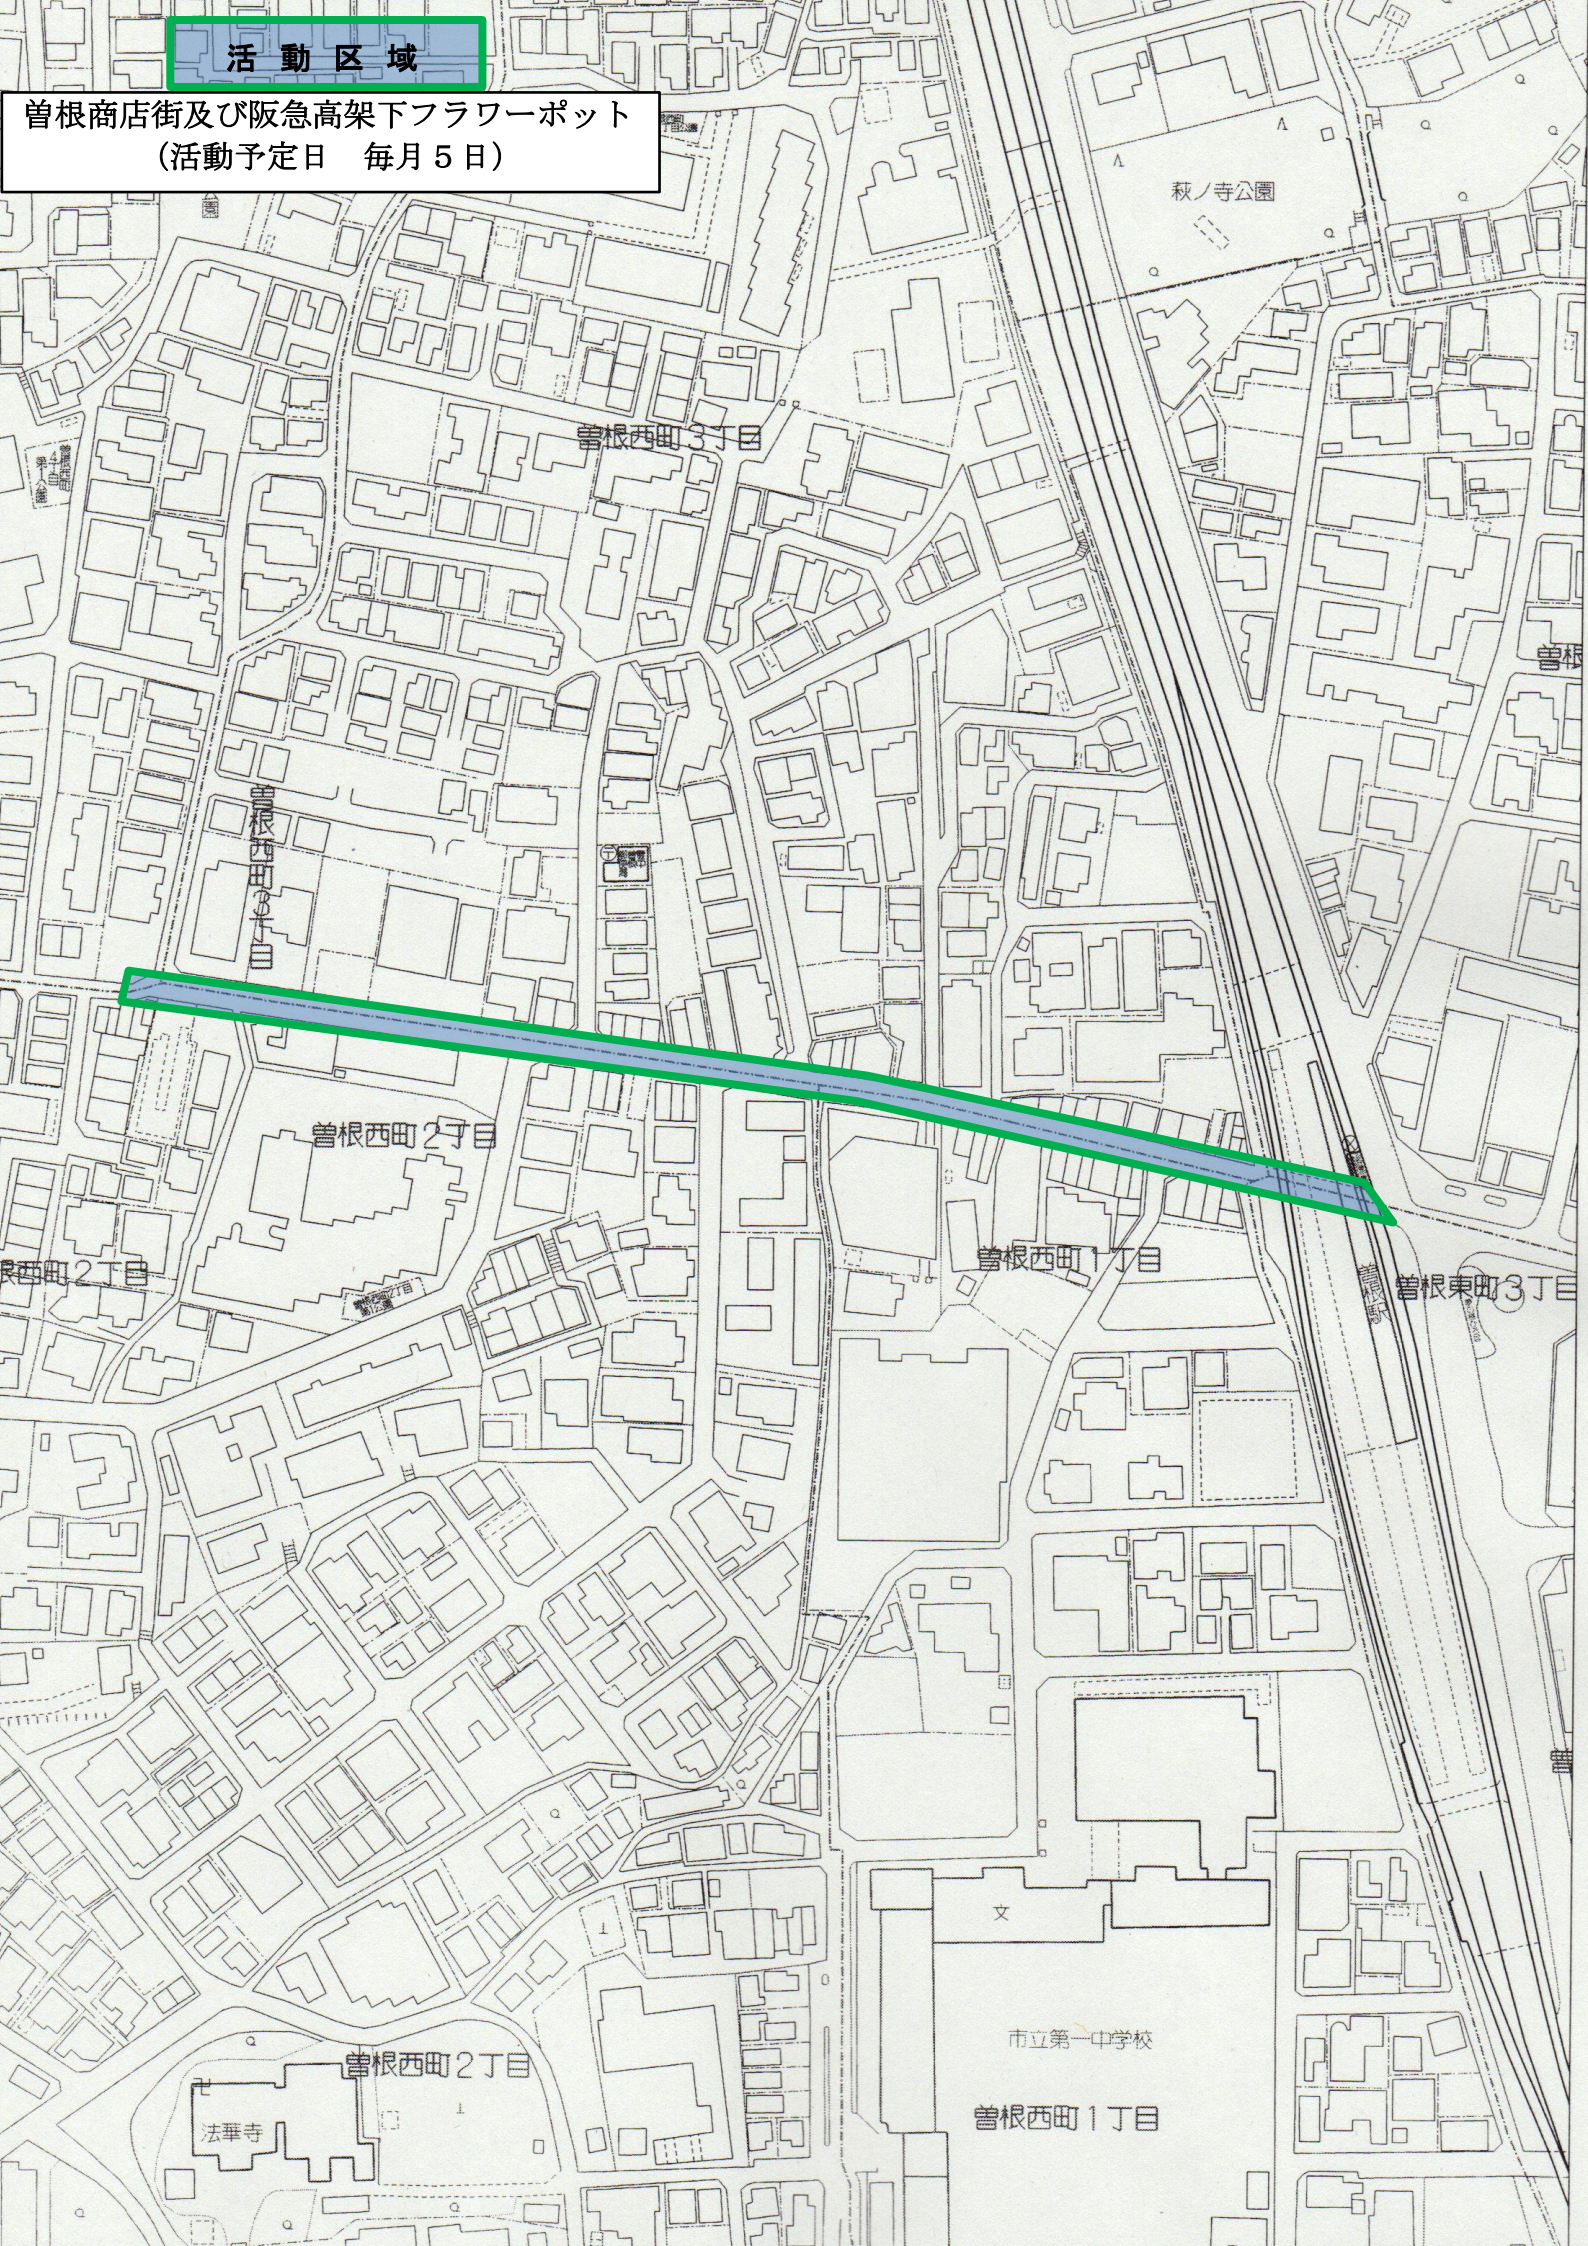

活動区域

曾根商店街及び阪急高架下フラワーポット
(活動予定日 毎月5日)

秋ノ寺公園

曾根西町3丁目

曾根西町3丁目

曾根西町2丁目

曾根西町1丁目

曾根東町3丁目

文

市立第一中学校

曾根西町1丁目

曾根西町2丁目

法華寺