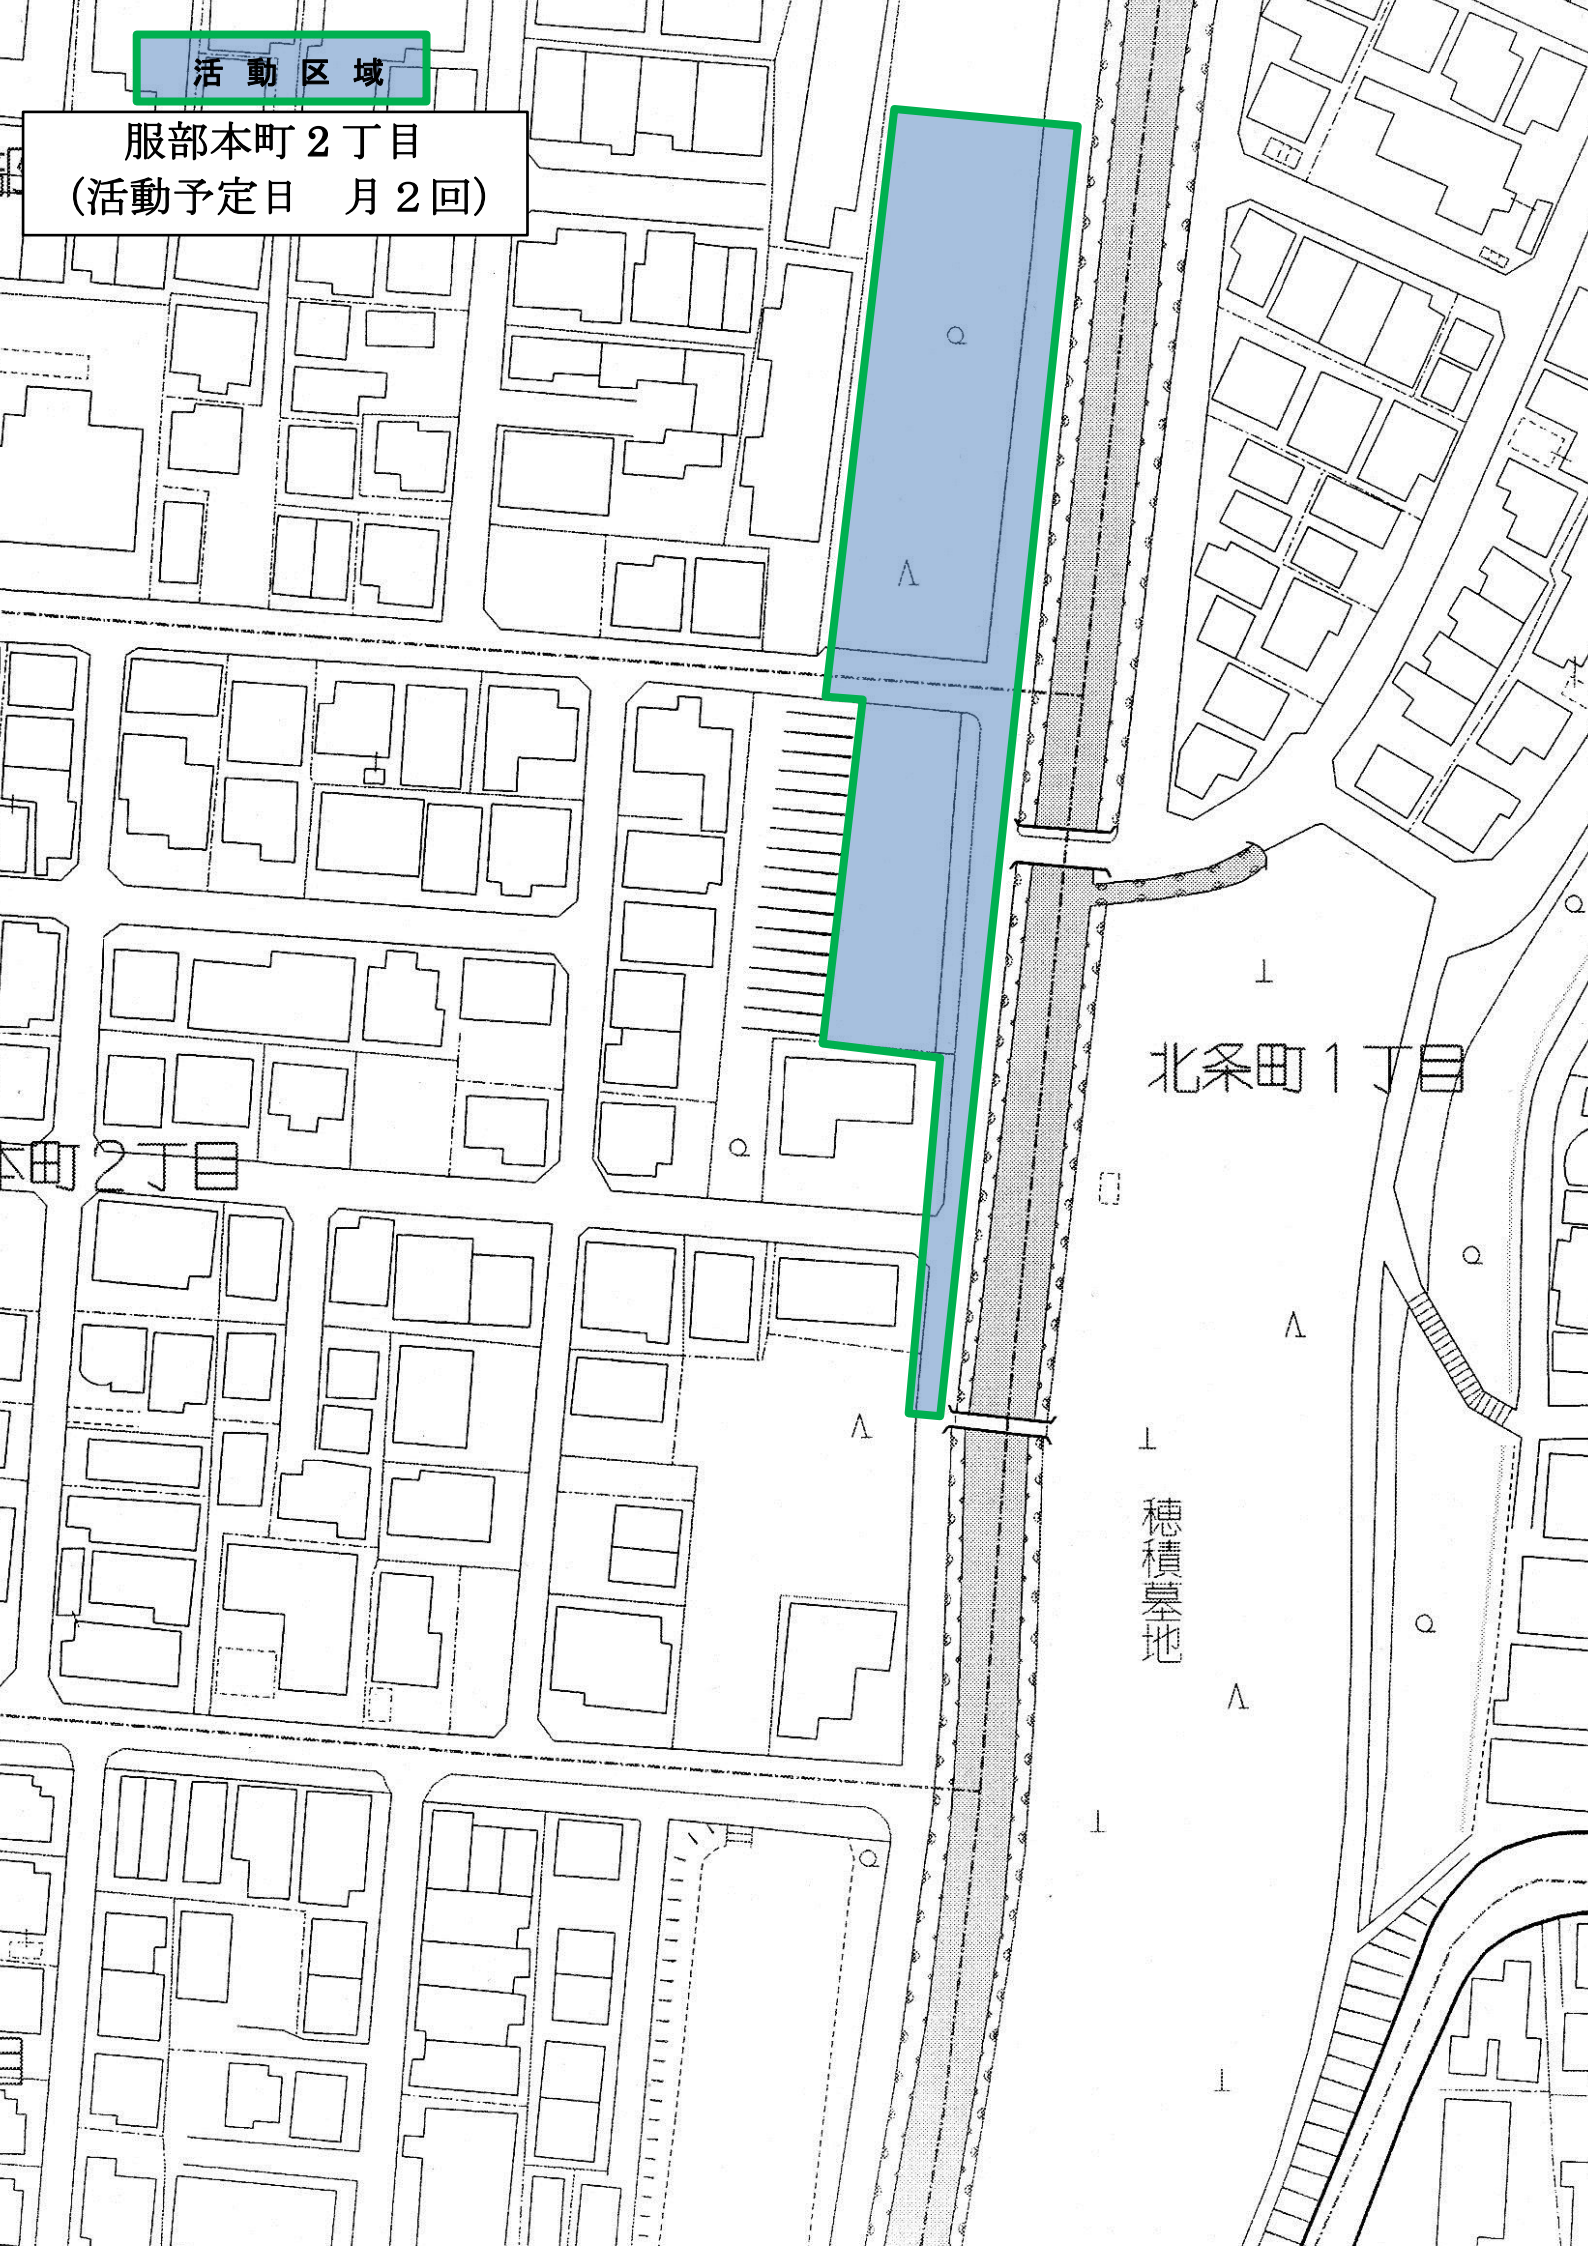

活動区域

服部本町2丁目  
(活動予定日 月2回)

北条田1丁目

穂積墓地

本町2丁目