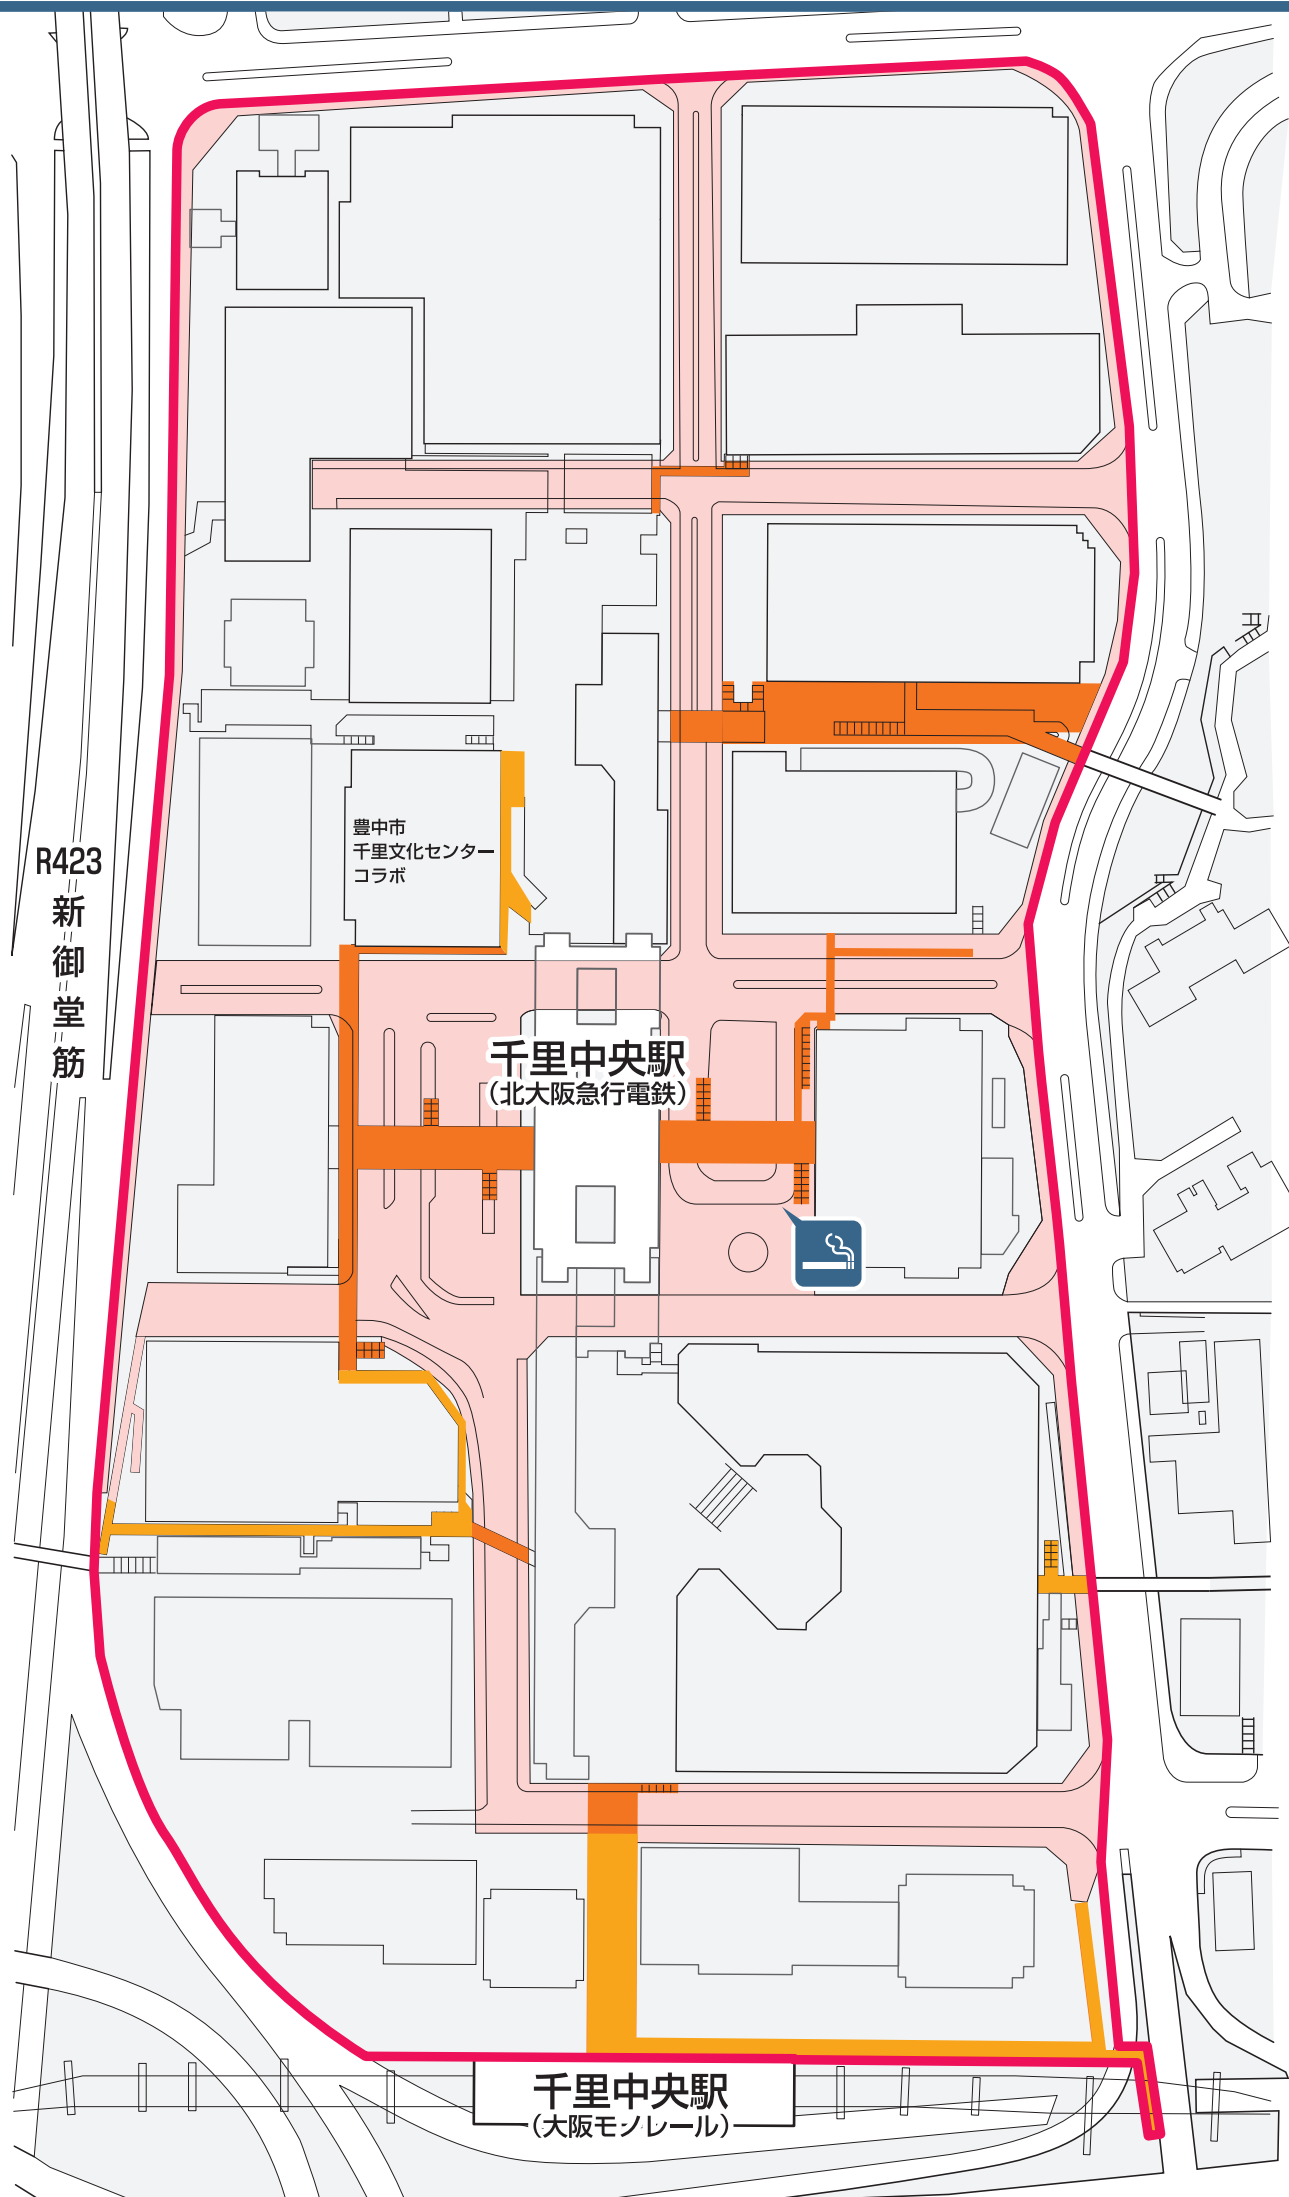

# 美化推進重点地区並びに路上喫煙禁止区域

# 千里中央駅周辺

-  美化推進重点地区 並びに 路上喫煙禁止区域
-  美化推進重点地区 並びに 路上喫煙禁止区域 (1階・2階共)
-  美化推進重点地区 並びに 路上喫煙禁止区域 (2階のみ)
-  喫煙場所