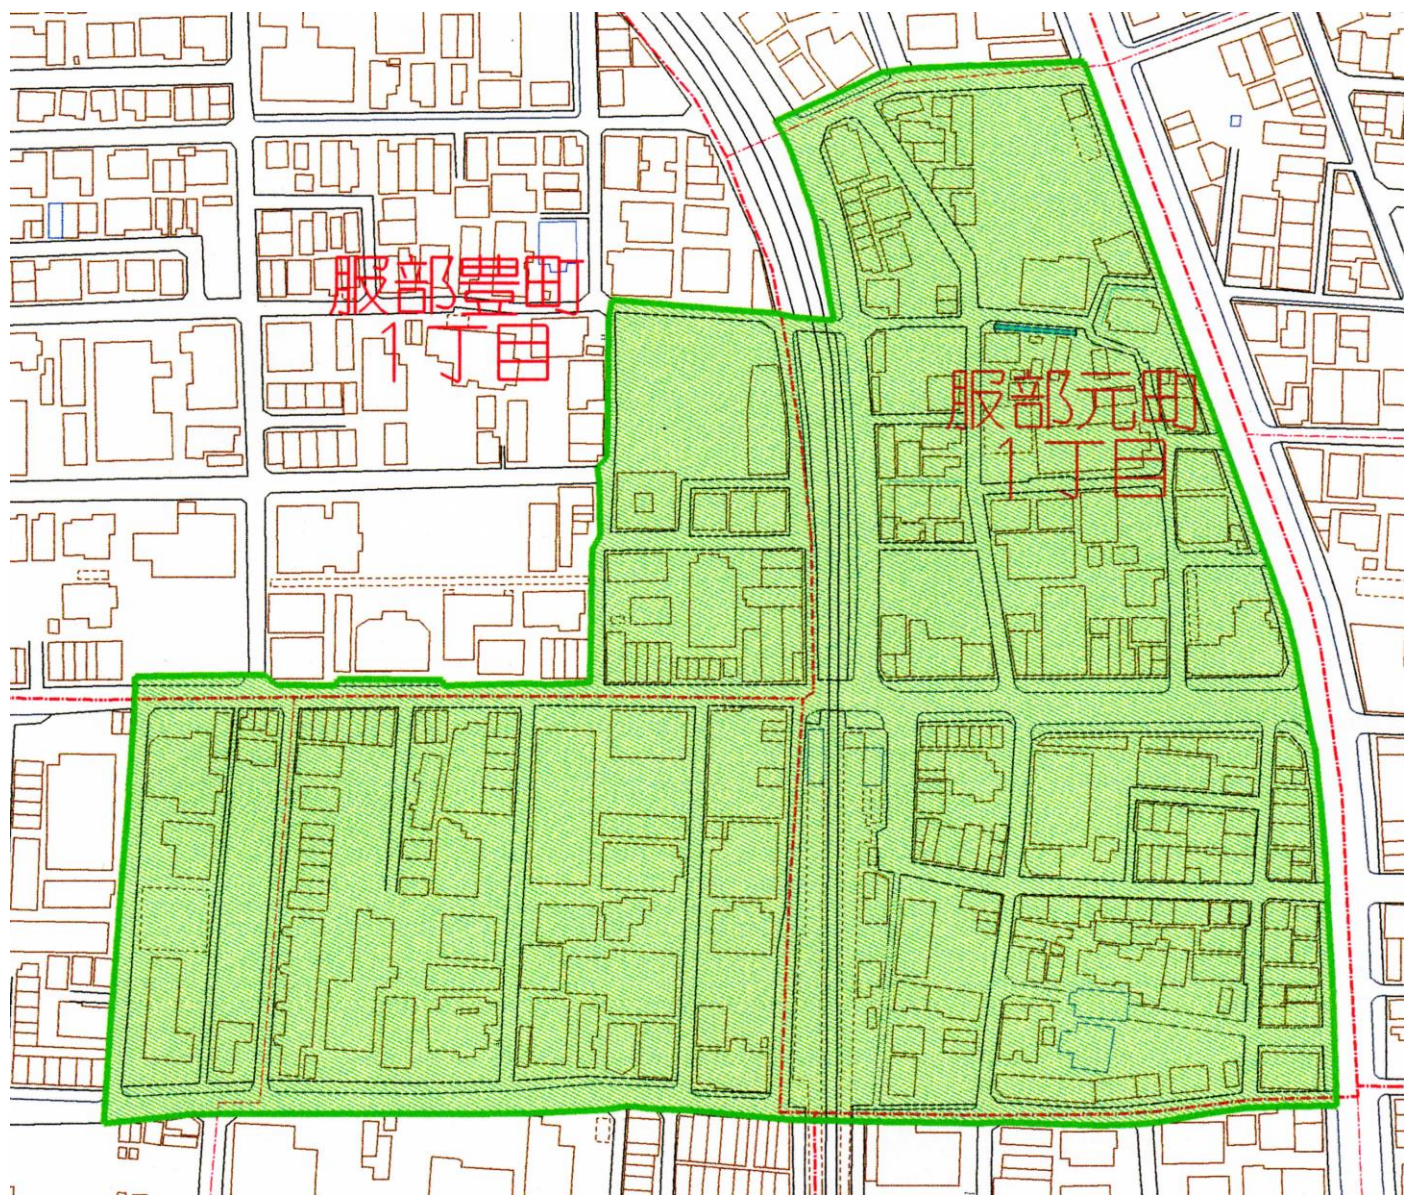

服部天神駅周辺路上喫煙禁止区域

 内の道路に限る。