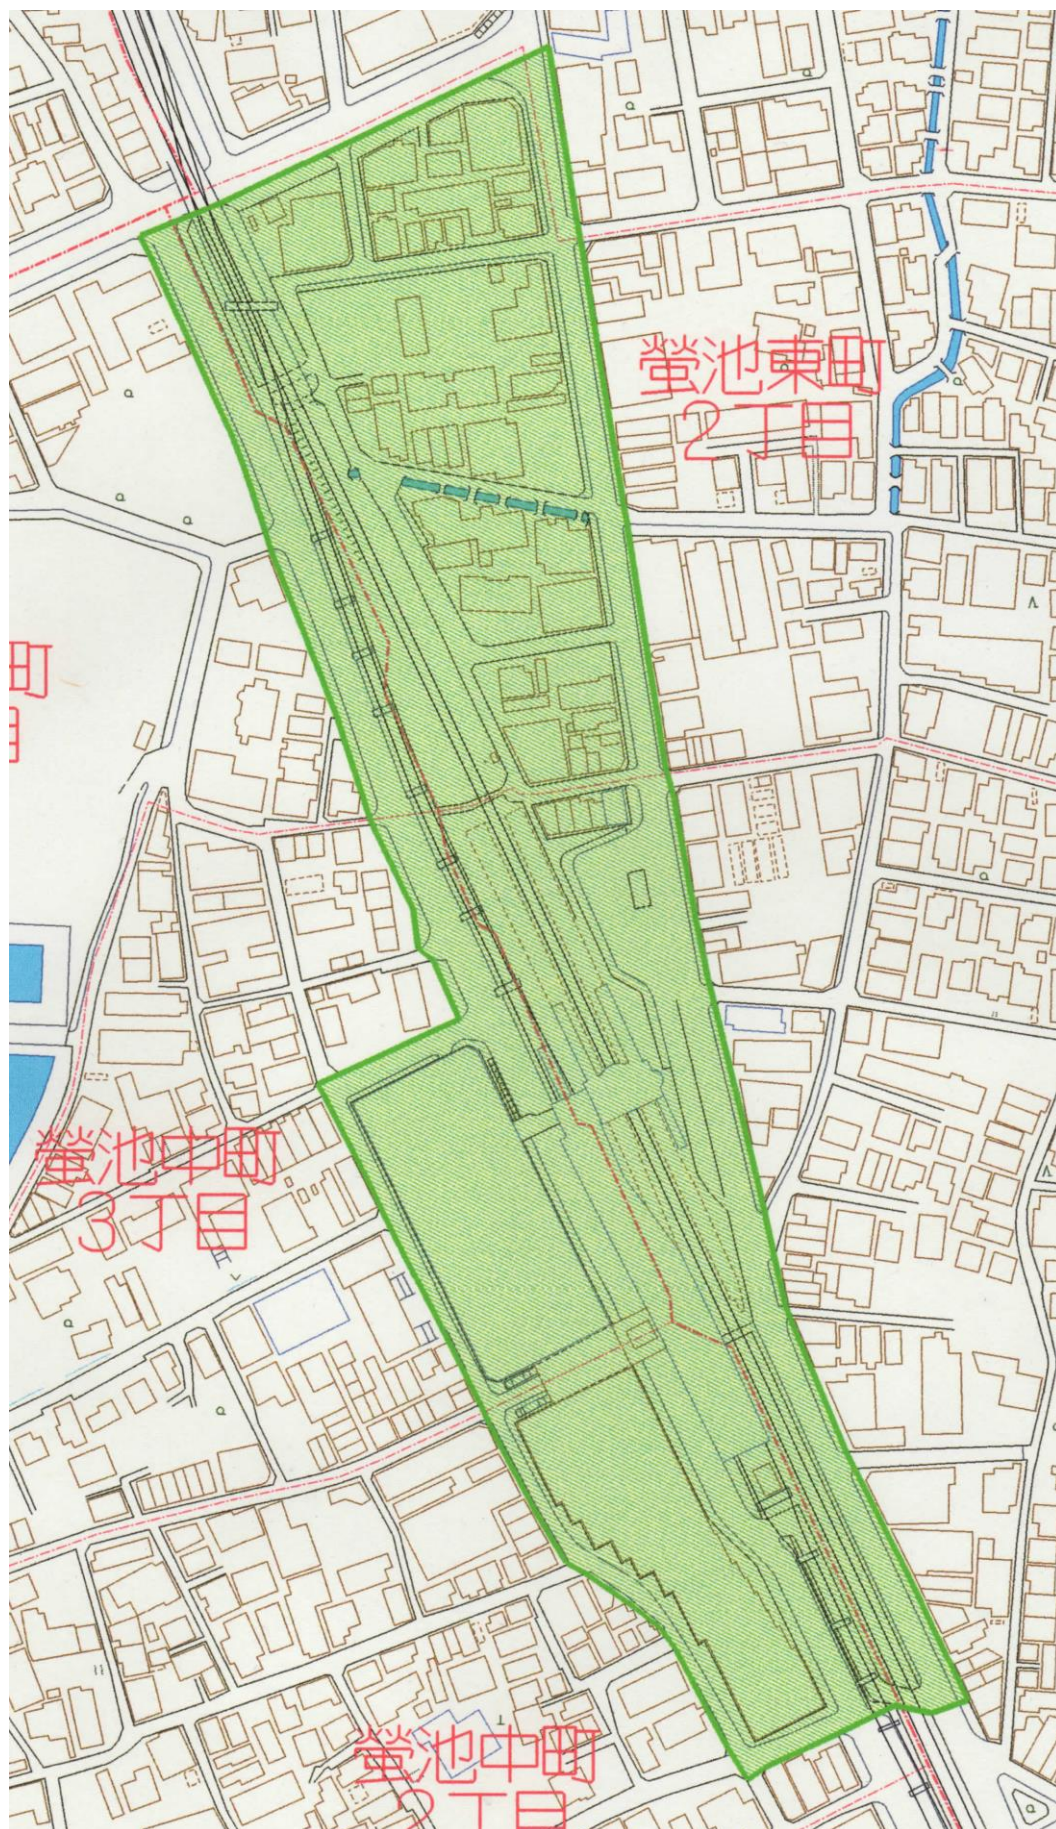

# 蛭池駅周辺路上喫煙禁止区域

 内の道路に限る。