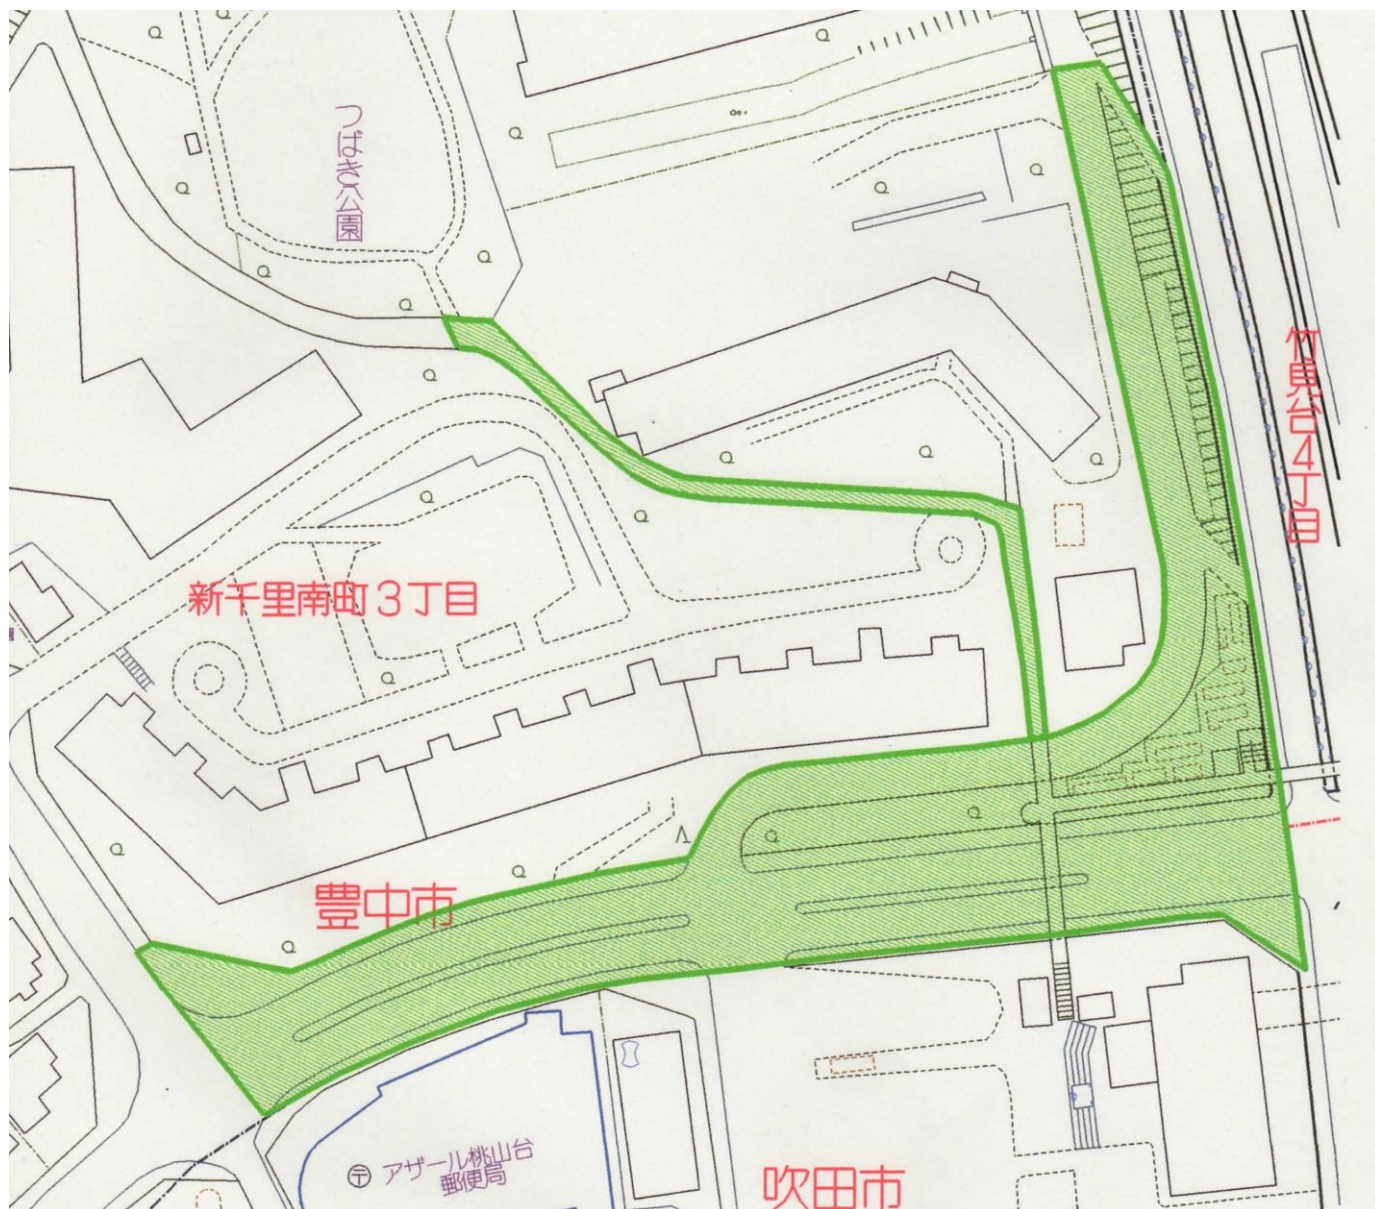

桃山台駅周辺路上喫煙禁止区域

 内の道路に限る。