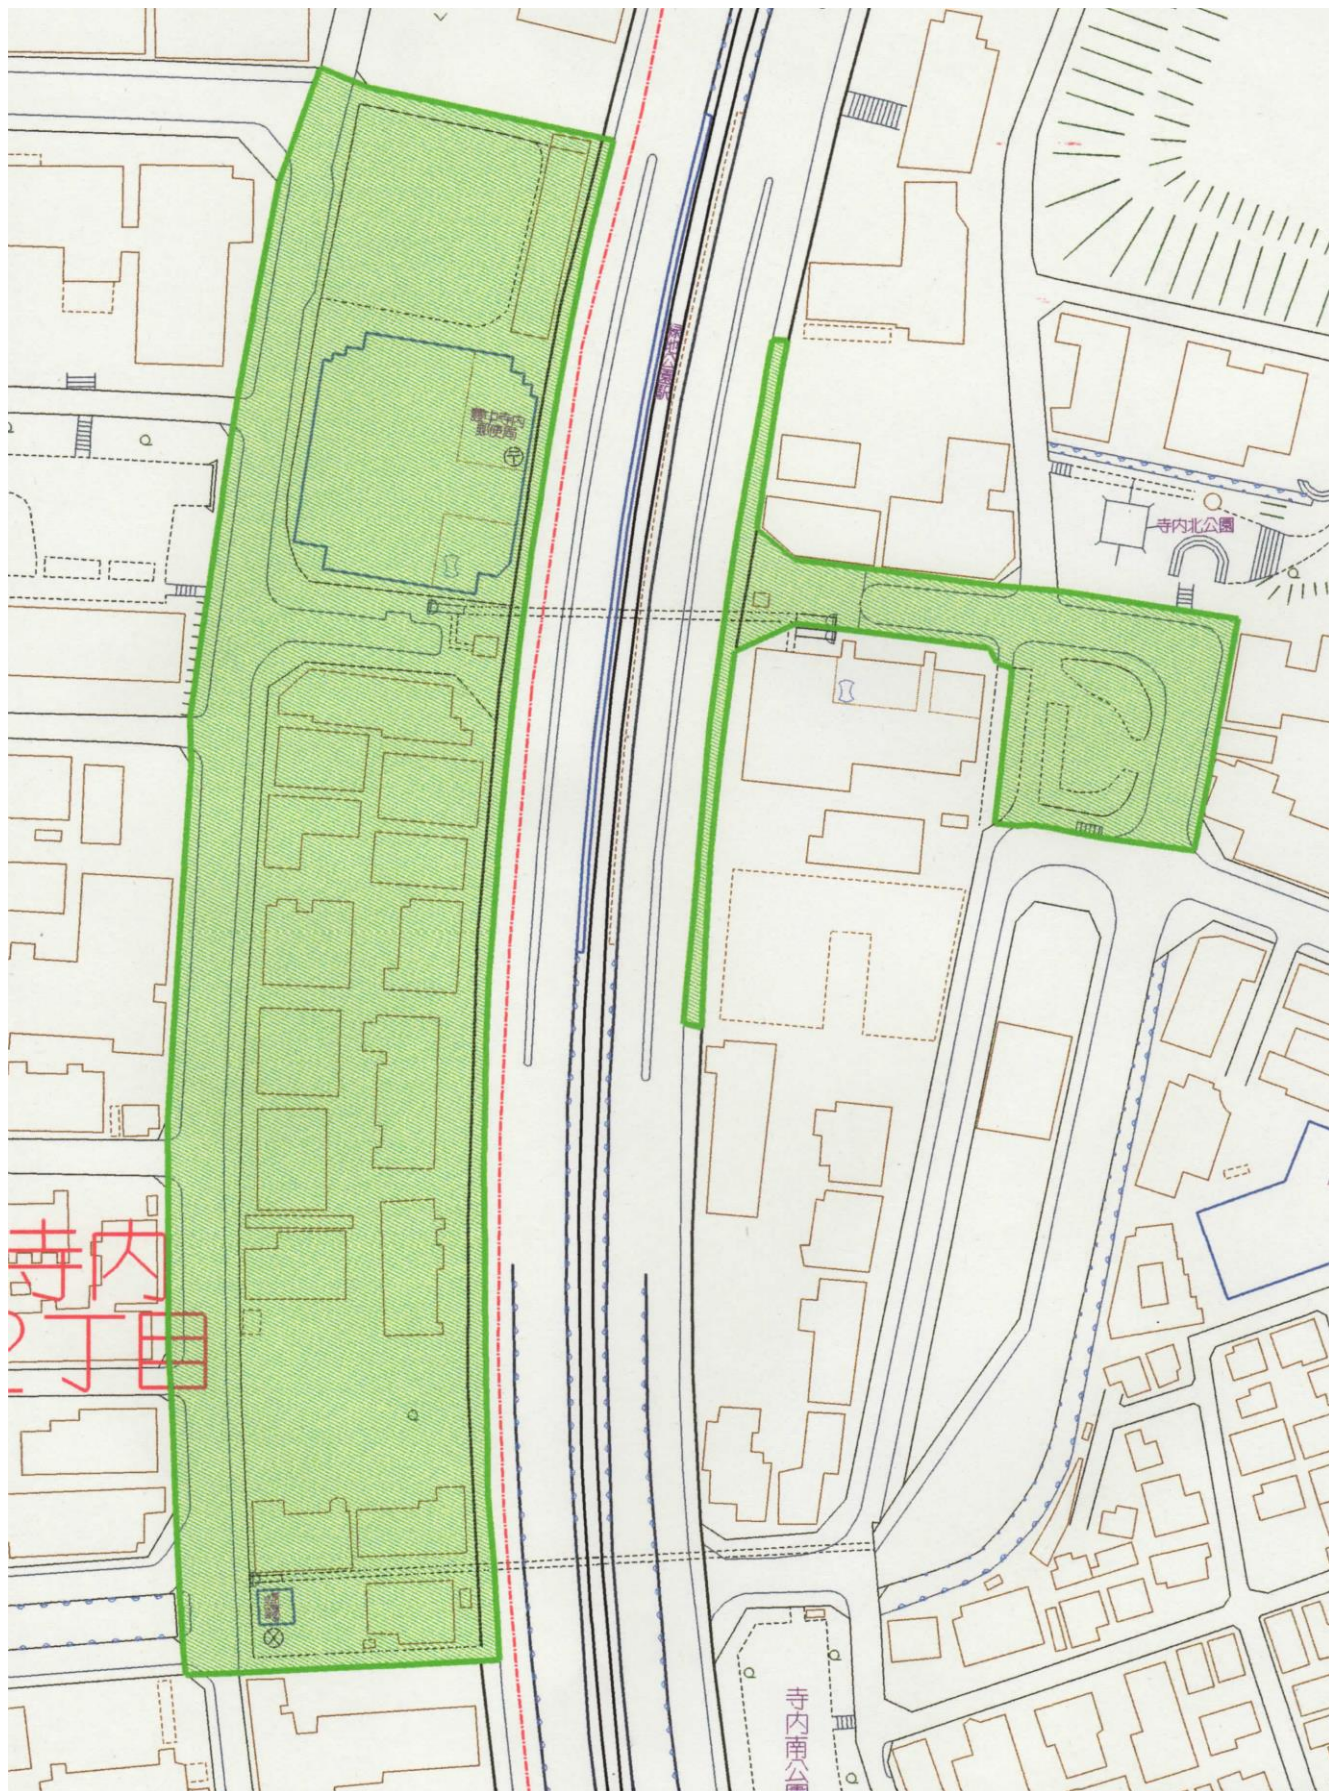

緑地公園駅周辺路上喫煙禁止区域

内の道路に限る。