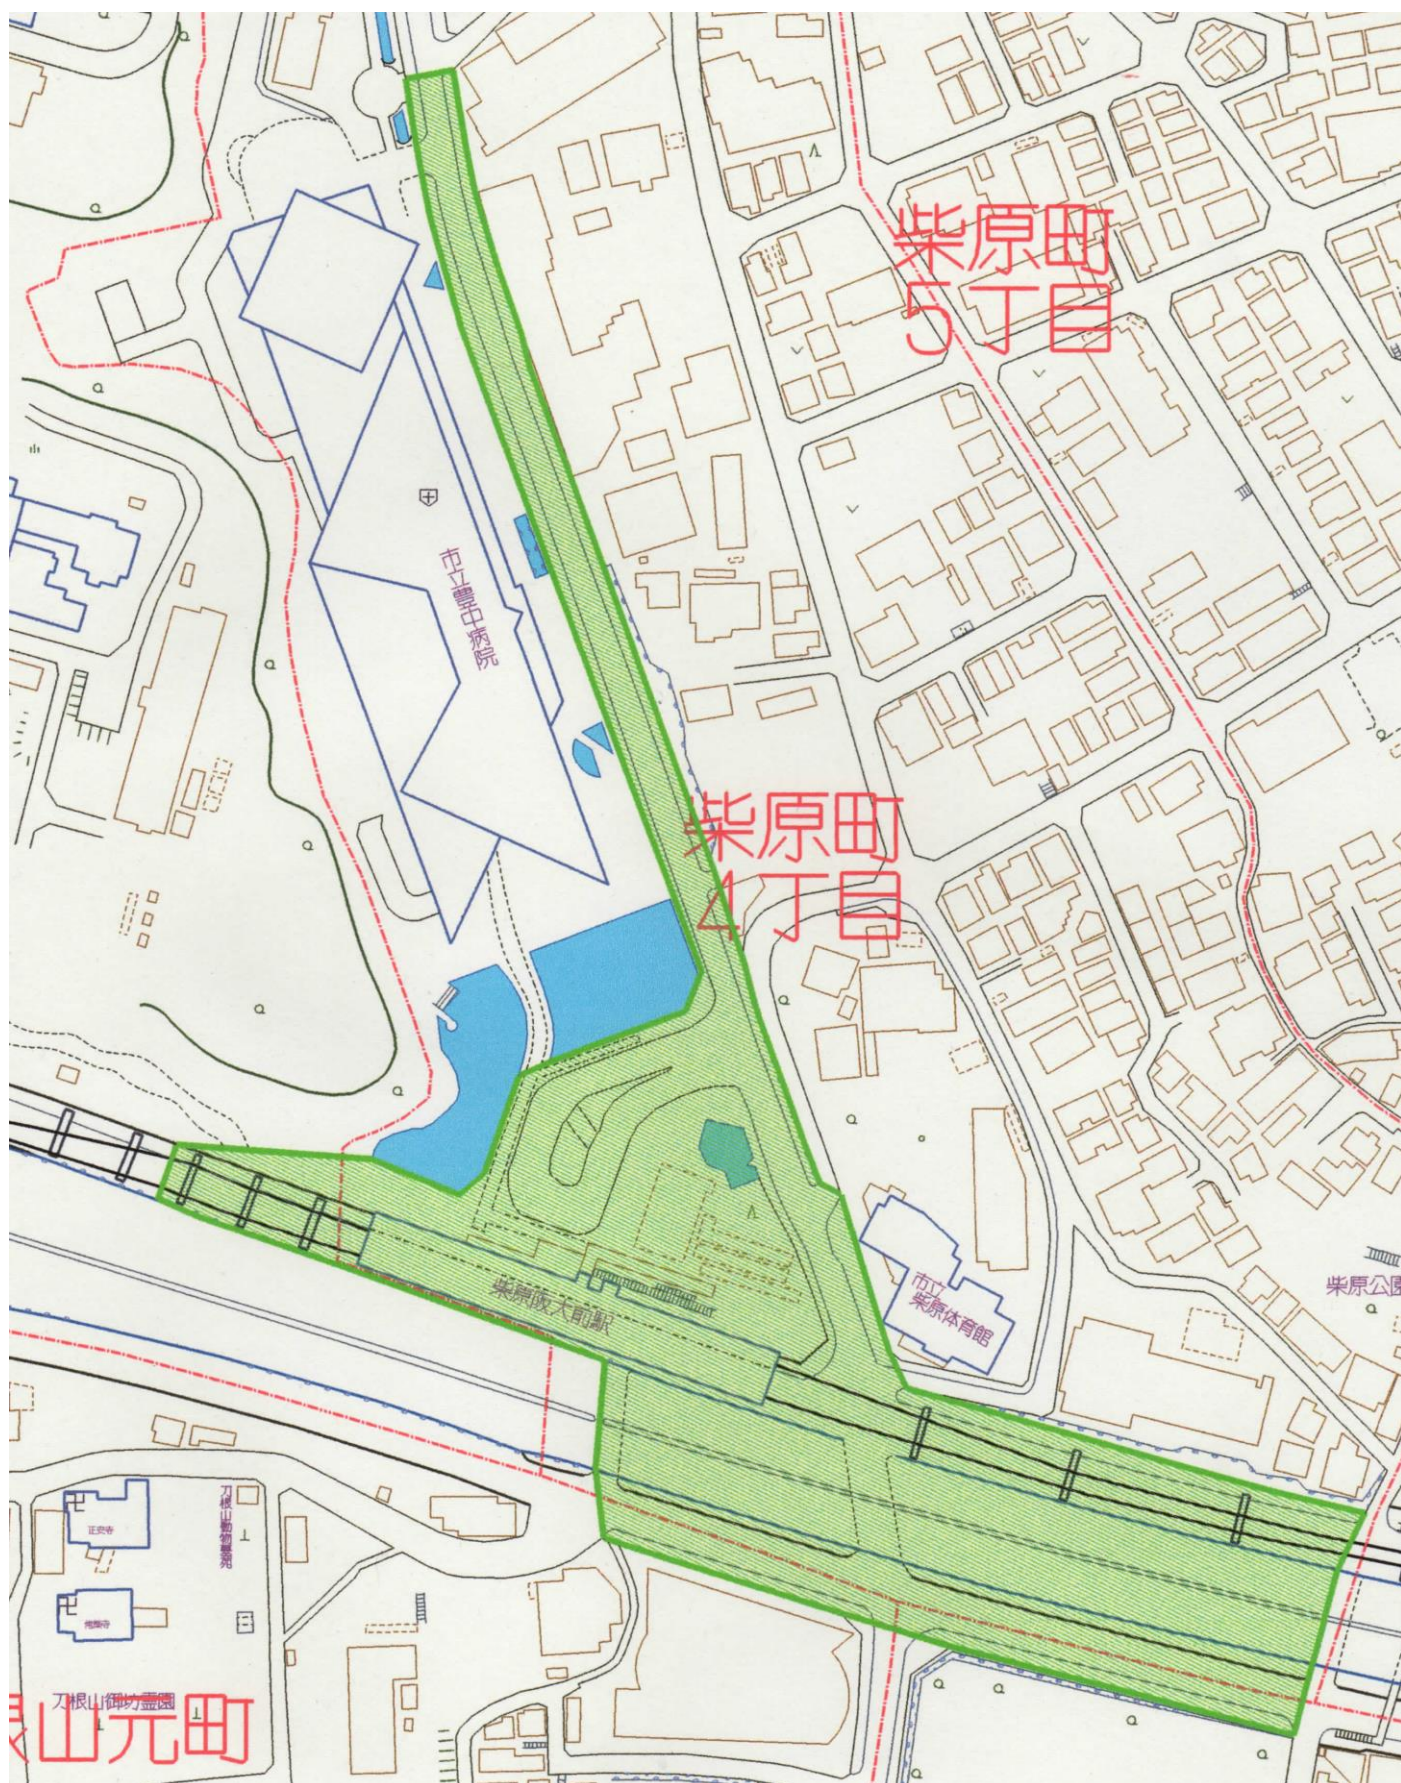

柴原阪大前駅周辺路上喫煙禁止区域

内の道路に限る。