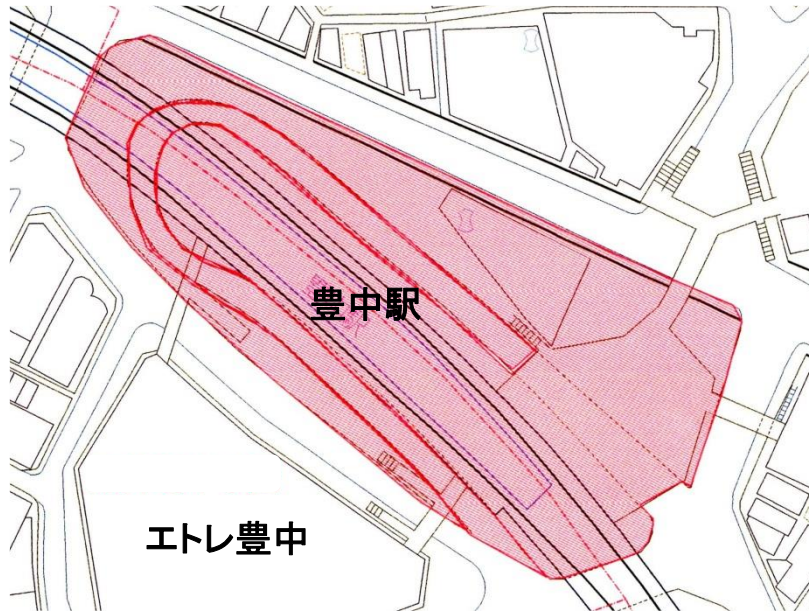

豊中駅周辺路上喫煙禁止区域
1階平面図

上図赤枠範囲

2階平面図

上図青枠範囲