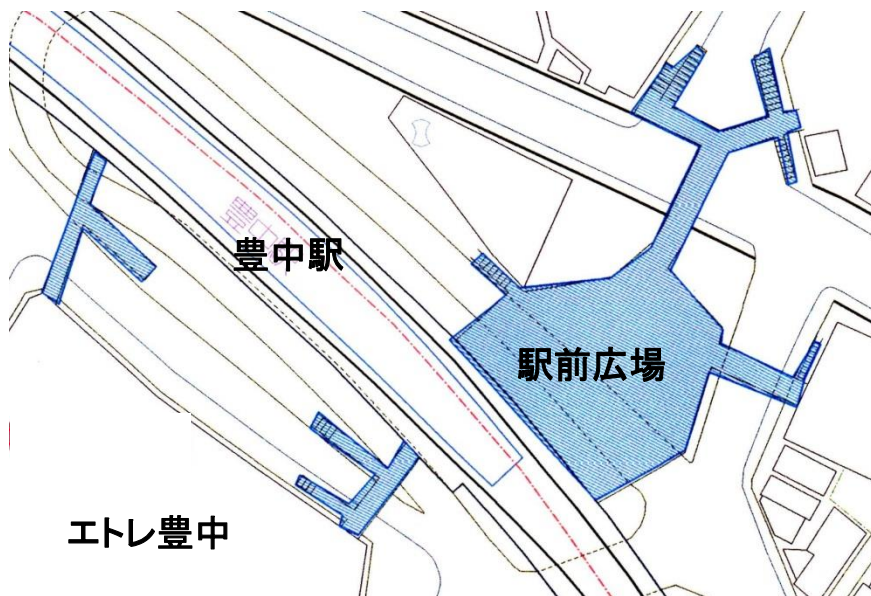

豊中駅周辺路上喫煙禁止区域
1階平面図

上図赤枠範囲

2階平面図

上図青枠範囲