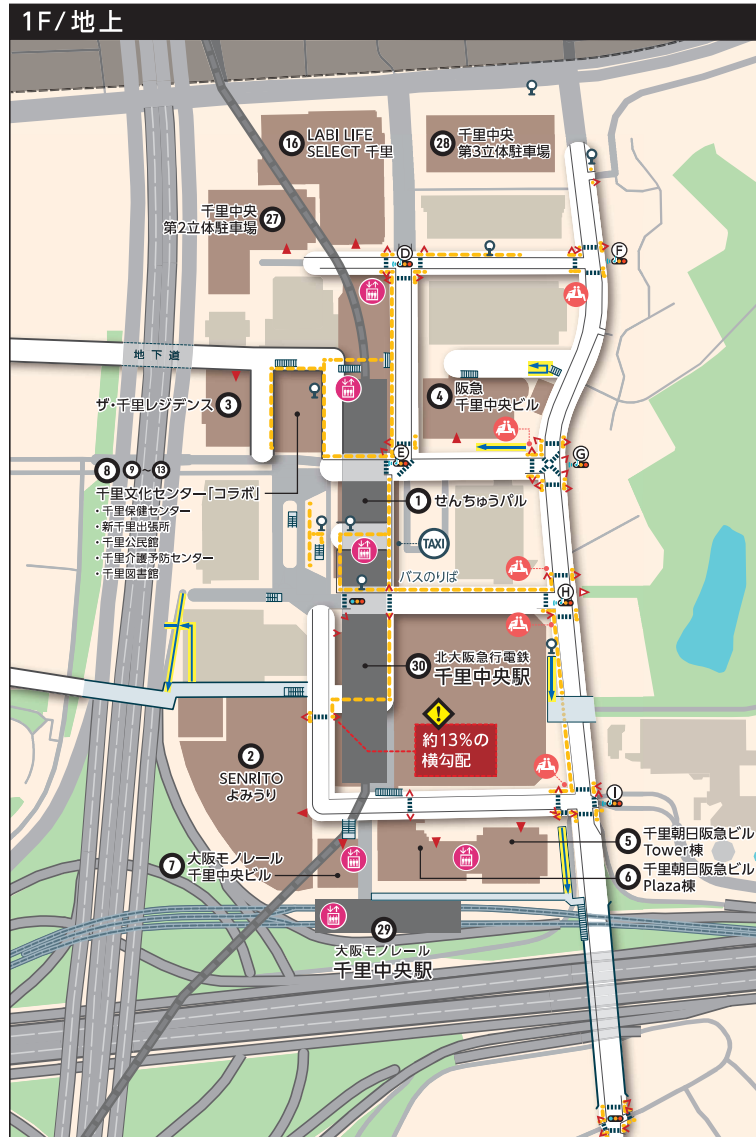

千里中央駅エリア

◎ マップ凡例

- 急な縦勾配 (約8%~)
- 急な横勾配 (約2%~)
- 点字ブロック

注意する箇所 (吹き出し等で説明)

横断歩道 信号

音響式信号機 (音響信号の方向は、吹き出し(拡大図)に示しています。)

休憩スペース スロープ

バス停

生活関連施設入口(推奨入口)

生活関連施設入口(その他入口)

生活関連経路 (道路情報の表示のため、実際の道幅とは異なります。)

掲載施設 歩道橋・階段

線路 モノレール

音響信号の方向

千里中央駅

千里中央駅エリア(駅周辺)

◎マップ凡例

- ◀◀ 急な縦勾配(約8%~)
- ▲▲▲▲ 急な横勾配(約2%~)
- 両側に歩道がない道路
- 点字ブロック
- ⚠ 注意する箇所(吹き出し等で説明)
- ||||| 横断歩道
- 🔊 音響式信号機 (音響信号の方向は、吹き出し(拡大図)で示しています。)
- 👤 休憩スペース
- 🚶 信号
- 🚶 休憩スペース
- 🚶 スロープ

- 🚶 バス停
- 🚶 タクシーのりば
- 🚶 地上接続エレベーター
*エレベーターの詳細(利用可能時間など)は、P.23~24を確認してください。

- ▶ 生活関連施設入口(推奨入口)
- ▶ 生活関連施設入口(その他入口)

- 👤 生活関連経路 (道路情報の表示のため、実際の道幅とは異なります。)
- ① 掲載施設
- 🚶 歩道橋・階段
- 🚶 線路
- 🚶 モノレール

🔊 音響信号の方向

複合施設

① せんちゅうパル

北大阪急行電鉄と直結する複合施設。
【経路】建物内一段差あり(スロープなし)。

住所 新千里東町1-3-149
電話番号 06-6831-0638(10:00~18:00)
FAX番号 06-6836-5787
営業時間 ※各店舗の営業時間は、テナントによって異なります。
定休日 一