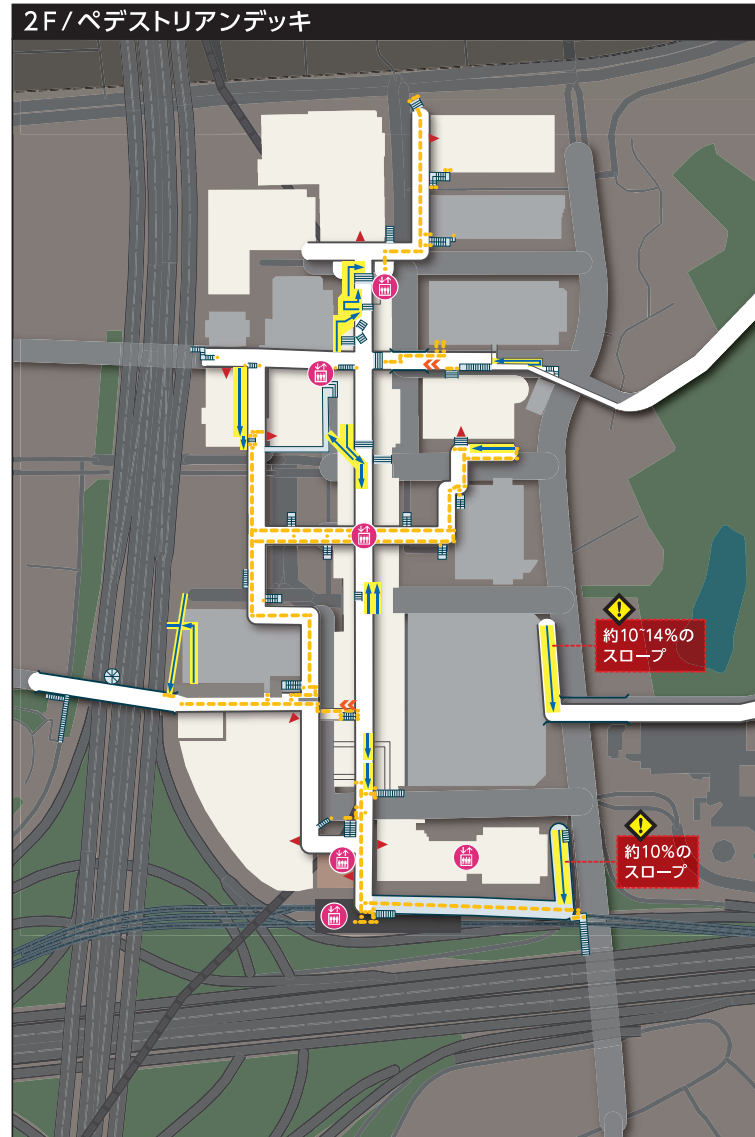

千里中央駅エリア

◎ マップ凡例

- 急な縦勾配 (約8%~)
- 急な横勾配 (約2%~)
- 点字ブロック

注意する箇所 (吹き出し等で説明)

横断歩道 信号

音響式信号機 (音響信号の方向は、吹き出し(拡大図)に示しています。)

休憩スペース スロープ

バス停

生活関連施設入口(推奨入口)

生活関連施設入口(その他入口)

生活関連経路 (道路情報の表示のため、実際の道幅とは異なります。)

掲載施設 歩道橋・階段

線路 モノレール

音響信号の方向

千里中央駅

千里中央駅エリア(駅周辺)

◎マップ凡例

- ◀◀ 急な縦勾配(約8%~)
- ▲▲▲▲ 急な横勾配(約2%~)
- 両側に歩道がない道路
- 点字ブロック
- ⚠ 注意する箇所(吹き出し等で説明)
- ||||| 横断歩道
- 🔊 音響式信号機 (音響信号の方向は、吹き出し(拡大図)で示しています。)
- 👤 休憩スペース
- 🚶 信号
- 🚶 休憩スペース
- 🚶 スロープ

- 🚶 バス停
- 🚶 タクシーのりば
- 🚶 地上接続エレベーター
*エレベーターの詳細(利用可能時間など)は、P.23~24を確認してください。

- ▶ 生活関連施設入口(推奨入口)
- ▶ 生活関連施設入口(その他入口)

- 👤 生活関連経路 (道路情報の表示のため、実際の道幅とは異なります。)
- ① 掲載施設
- 🚶 歩道橋・階段
- 🚶 線路
- 🚶 モノレール

🔊 音響信号の方向

複合施設

① せんちゅうパル

北大阪急行電鉄と直結する複合施設。
【経路】建物内一段差あり(スロープなし)。

住所 新千里東町1-3-149
電話番号 06-6831-0638(10:00~18:00)
FAX番号 06-6836-5787
営業時間 ※各店舗の営業時間は、テナントによって異なります。
定休日 一