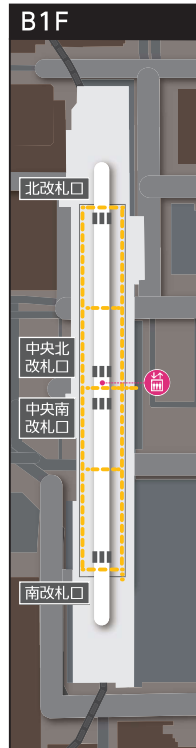

千里中央駅エリア

◎ マップ凡例

- 急な縦勾配 (約8%~)
- 急な横勾配 (約2%~)
- 点字ブロック

注意する箇所 (吹き出し等で説明)

横断歩道 信号

音響式信号機 (音響信号の方向は、吹き出し(拡大図)に示しています。)

休憩スペース スロープ

バス停

生活関連施設入口(推奨入口)

生活関連施設入口(その他入口)

生活関連経路 (道路情報の表示のため、実際の道幅とは異なります。)

掲載施設 歩道橋・階段

線路 モノレール

音響信号の方向

千里中央駅

千里中央駅エリア(駅周辺)

◎マップ凡例

- ◀◀ 急な縦勾配(約8%~)
- ▲▲▲▲ 急な横勾配(約2%~)
- 両側に歩道がない道路
- 点字ブロック
- ⚠ 注意する箇所(吹き出し等で説明)
- ||||| 横断歩道
- 🔊 音響式信号機 (音響信号の方向は、吹き出し(拡大図)で示しています。)
- 👤 休憩スペース
- 🚶 信号
- 🚶 休憩スペース
- 🚶 スロープ

- 🚶 バス停
- 🚶 タクシーのりば
- 🚶 地上接続エレベーター
*エレベーターの詳細(利用可能時間など)は、P.23~24を確認してください。

- ▶ 生活関連施設入口(推奨入口)
- ▶ 生活関連施設入口(その他入口)

- 👤 生活関連経路 (道路情報の表示のため、実際の道幅とは異なります。)
- ① 掲載施設
- 🚶 歩道橋・階段
- 🚶 線路
- 🚶 モノレール

🔊 音響信号の方向

複合施設

① せんちゅうパル

北大阪急行電鉄と直結する複合施設。
【経路】建物内一段差あり(スロープなし)。

住所 新千里東町1-3-149
電話番号 06-6831-0638(10:00~18:00)
FAX番号 06-6836-5787
営業時間 ※各店舗の営業時間は、テナントによって異なります。
定休日 一