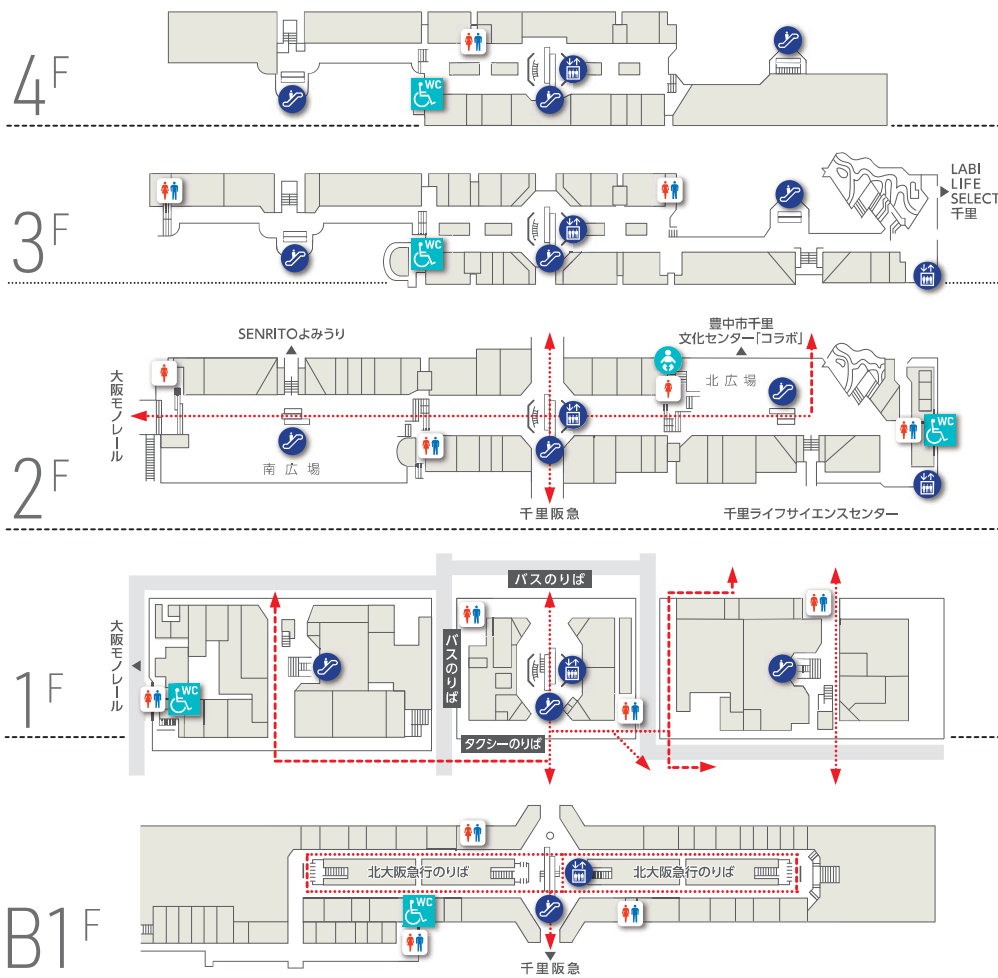

◎マップ凡例

- ◀◀ 急な縦勾配(約8%~)
- ▲▲▲▲ 急な横勾配(約2%~)
- 両側に歩道がない道路
- 点字ブロック
- ⚠ 注意する箇所(吹き出し等で説明)
- ||||| 横断歩道
- 🔊 音響式信号機 (音響信号の方向は、吹き出し(拡大図)で示しています。)
- 👤 休憩スペース
- 🚶 信号
- 🚶 休憩スペース
- 🚶 スロープ

- 🚶 バス停
- 🚶 タクシーのりば
- 🚶 地上接続エレベーター
*エレベーターの詳細(利用可能時間など)は、P.23~24を確認してください。

- ▶ 生活関連施設入口(推奨入口)
- ▶ 生活関連施設入口(その他入口)

- 👤 生活関連経路 (道路情報の表示のため、実際の道幅とは異なります。)
- ① 掲載施設
- 🚶 歩道橋・階段
- 🚶 線路
- 🚶 モノレール

🔊 音響信号の方向

複合施設

① せんちゅうパル

北大阪急行電鉄と直結する複合施設。
【経路】建物内一段差あり(スロープなし)。

住所 新千里東町1-3-149
電話番号 06-6831-0638(10:00~18:00)
FAX番号 06-6836-5787
営業時間 ※各店舗の営業時間は、テナントによって異なります。
定休日 一

せんちゅうパル フロアマップ

WC バリアフリートイレ ● バリアフリールート トイレ エレベーター エスカレーター ベビールーム (授乳室はありません)

複合施設

② SENRITOよみうり

千里ニュータウンの中心に位置する複合施設。
【入口】5~7F 駐車場入口(自動扉:約90cm)/段差なし、2F北東側(自動扉:約180cm)/段差なし、2F北側・よみうりホール側(自動扉:約120cm)/段差なし、2F南東側(自動扉:約165cm)/段差なし、1F北東側(自動扉:約180cm)/段差なし、1F東側(開き戸:約75cm)/段差なし、1F南東側(自動扉:約180/150cm)/段差なし。
【経路】建物内段差なし。1F南東側案内板まで点字ブロックあり。
住所 新千里東町1-1-3
電話番号 06-6834-4300
FAX番号 06-6834-4343
営業時間 平日 9:00~17:45
※各店舗の営業時間は、テナントによって異なります。
定休日 一

複合施設

③ ザ・千里レジデンス

1F、2Fが店舗となっているマンション。
【入口】1F北側・エレベーター/トイレ用入口(開き戸:約90cm)/1段の段差(スロープあり)、2F北側・エレベーター/トイレ用入口(開き戸:約90cm)/段差なし。
【経路】建物内段差なし。
住所 新千里東町1-2-3
電話番号 一
FAX番号 一
営業時間 ※各店舗の営業時間は、テナントによって異なります。
定休日 一

複合施設