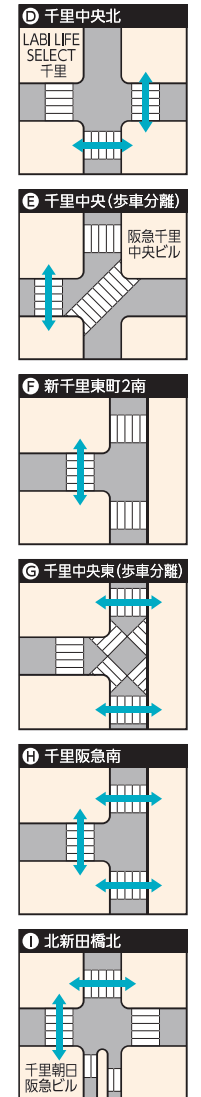

千里中央駅エリア

◎ マップ凡例

- 急な縦勾配 (約8%~)
- 急な横勾配 (約2%~)
- 点字ブロック

注意する箇所 (吹き出し等で説明)

横断歩道 信号

音響式信号機 (音響信号の方向は、吹き出し(拡大図)に示しています。)

休憩スペース スロープ

バス停

◎マップ凡例

- ◀◀ 急な縦勾配(約8%~)
- ▲▲▲▲ 急な横勾配(約2%~)
- 両側に歩道がない道路
- 点字ブロック
- ⚠ 注意する箇所(吹き出し等で説明)
- ||||| 横断歩道
- 🔊 音響式信号機 (音響信号の方向は、吹き出し(拡大図)で示しています。)
- 👤 休憩スペース
- 🚶 信号
- 🚶 休憩スペース
- 🚶 スロープ

- 🚶 バス停
- 🚶 タクシーのりば
- 🚶 地上接続エレベーター
*エレベーターの詳細(利用可能時間など)は、P.23~24を確認してください。

- ▶ 生活関連施設入口(推奨入口)
- ▶ 生活関連施設入口(その他入口)

- 👤 生活関連経路 (道路情報の表示のため、実際の道幅とは異なります。)
- ① 掲載施設
- 🚶 歩道橋・階段
- 🚶 線路
- 🚶 モノレール

🔊 音響信号の方向

複合施設

① せんちゅうパル

北大阪急行電鉄と直結する複合施設。
【経路】建物内一段差あり(スロープなし)。

住所 新千里東町1-3-149
電話番号 06-6831-0638(10:00~18:00)
FAX番号 06-6836-5787
営業時間 ※各店舗の営業時間は、テナントによって異なります。
定休日 一

せんちゅうパル フロアマップ

WC バリアフリートイレ ● バリアフリールート トイレ エレベーター エスカレーター ベビールーム (授乳室はありません)

複合施設

② SENRITOよみうり

千里ニュータウンの中心に位置する複合施設。
【入口】5~7F 駐車場入口(自動扉:約90cm)/段差なし、2F北東側(自動扉:約180cm)/段差なし、2F北側・よみうりホール側(自動扉:約120cm)/段差なし、2F南東側(自動扉:約165cm)/段差なし、1F北東側(自動扉:約180cm)/段差なし、1F東側(開き戸:約75cm)/段差なし、1F南東側(自動扉:約180/150cm)/段差なし。
【経路】建物内段差なし。1F南東側案内板まで点字ブロックあり。
住所 新千里東町1-1-3
電話番号 06-6834-4300
FAX番号 06-6834-4343
営業時間 平日 9:00~17:45
※各店舗の営業時間は、テナントによって異なります。
定休日 一