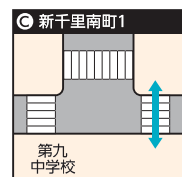

千里中央駅エリア

◎ マップ凡例

- 急な縦勾配 (約8%~)
- 急な横勾配 (約2%~)
- 点字ブロック

注意する箇所 (吹き出し等で説明)

横断歩道 信号

音響式信号機 (音響信号の方向は、吹き出し(拡大図)に示しています。)

休憩スペース スロープ

バス停

生活関連施設入口(推奨入口)

生活関連施設入口(その他入口)

生活関連経路 (道路情報の表示のため、実際の道幅とは異なります。)

掲載施設 歩道橋・階段

線路 モノレール

音響信号の方向

千里中央駅

千里中央駅エリア(駅周辺)

◎マップ凡例

- ◀◀ 急な縦勾配(約8%~)
- ▲▲▲▲ 急な横勾配(約2%~)
- 両側に歩道がない道路
- 点字ブロック
- ⚠ 注意する箇所(吹き出し等で説明)
- ||||| 横断歩道
- 🔊 音響式信号機 (音響信号の方向は、吹き出し(拡大図)で示しています。)
- 👤 休憩スペース
- 🚶 信号
- 🚶 休憩スペース
- 🚶 スロープ

- 🚶 バス停
- 🚶 タクシーのりば
- 🚶 地上接続エレベーター
*エレベーターの詳細(利用可能時間など)は、P.23~24を確認してください。

- ▶ 生活関連施設入口(推奨入口)
- ▶ 生活関連施設入口(その他入口)

- 👤 生活関連経路 (道路情報の表示のため、実際の道幅とは異なります。)
- ① 掲載施設
- 🚶 歩道橋・階段
- 🚶 線路
- 🚶 モノレール

🔊 音響信号の方向

複合施設

① せんちゅうパル

北大阪急行電鉄と直結する複合施設。
【経路】建物内一段差あり(スロープなし)。

住所 新千里東町1-3-149
電話番号 06-6831-0638(10:00~18:00)
FAX番号 06-6836-5787
営業時間 ※各店舗の営業時間は、テナントによって異なります。
定休日 一