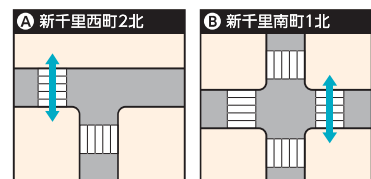

千里中央駅エリア

◎ マップ凡例

- 急な縦勾配 (約8%~)
- 急な横勾配 (約2%~)
- 点字ブロック

注意する箇所 (吹き出し等で説明)

横断歩道 信号

音響式信号機 (音響信号の方向は、吹き出し(拡大図)に示しています。)

休憩スペース スロープ

バス停

生活関連施設入口(推奨入口)

生活関連施設入口(その他入口)

生活関連経路 (道路情報の表示のため、実際の道幅とは異なります。)

掲載施設 歩道橋・階段

線路 モノレール

音響信号の方向

千里中央駅

千里中央駅エリア(駅周辺)

◎マップ凡例

- ◀◀ 急な縦勾配(約8%~)
- ▲▲▲▲ 急な横勾配(約2%~)
- 両側に歩道がない道路
- 点字ブロック
- ⚠ 注意する箇所(吹き出し等で説明)
- ||||| 横断歩道
- 🔊 音響式信号機 (音響信号の方向は、吹き出し(拡大図)で示しています。)
- 👤 休憩スペース
- 🚶 信号
- 🚶 休憩スペース
- 🚶 スロープ

- 🚶 バス停
- 🚶 タクシーのりば
- 🚶 地上接続エレベーター
*エレベーターの詳細(利用可能時間など)は、P.23~24を確認してください。