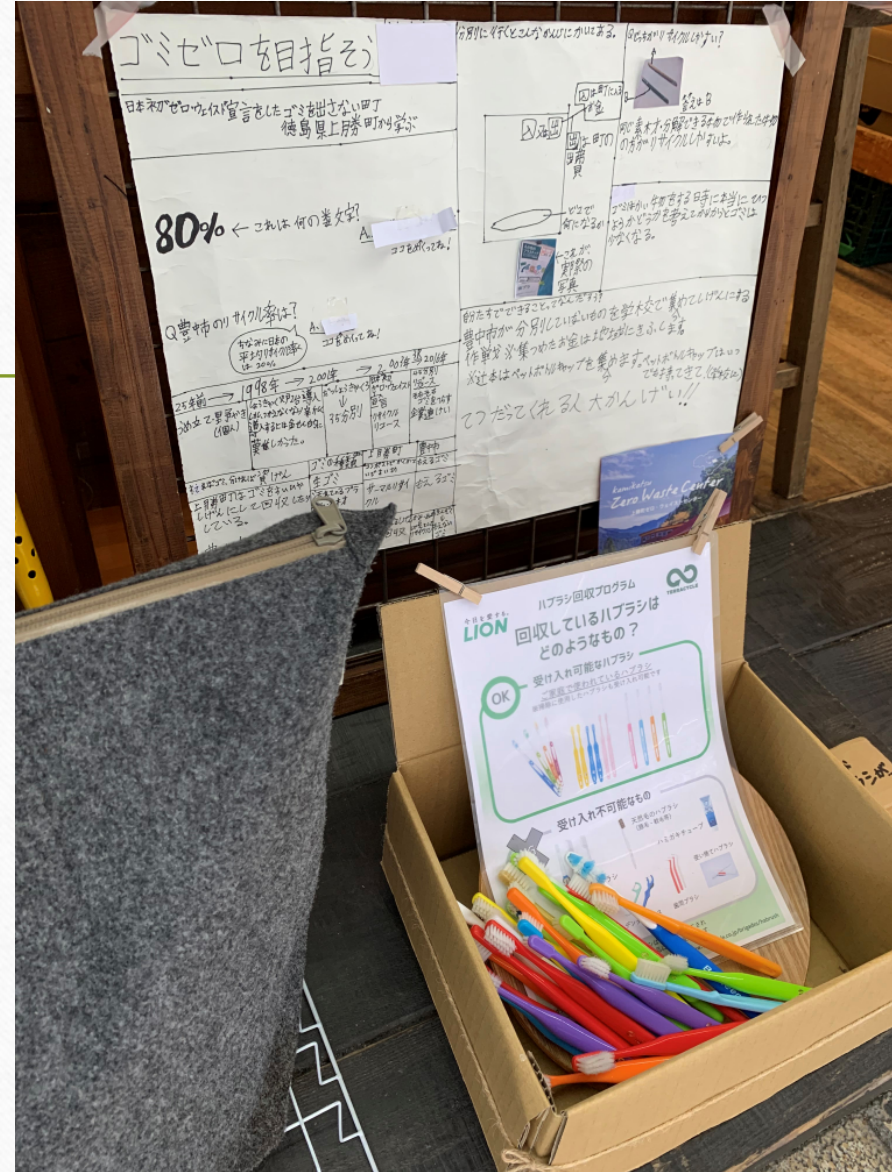

畑直送の八百屋

nokisaki+ (のきさきプラス)

オーガニック食材量り売り

BIO gururi(バイオぐるり)

私たちがめざしていること

nokisaki +

種の展示・夏休み企画『親子でおみせばん』

BIO gururi

プラスチック 歯ブラシ回収

コンポストを知ってもらおう

LFCコンポストを店頭に置いています
隣のレストランで出た生ごみや当店で出た野菜くずをこのコンポストに入れ、堆肥を作っています

またLFCコンポストの販売もおこなっています。

@biogururi

この袋の中身は...！！