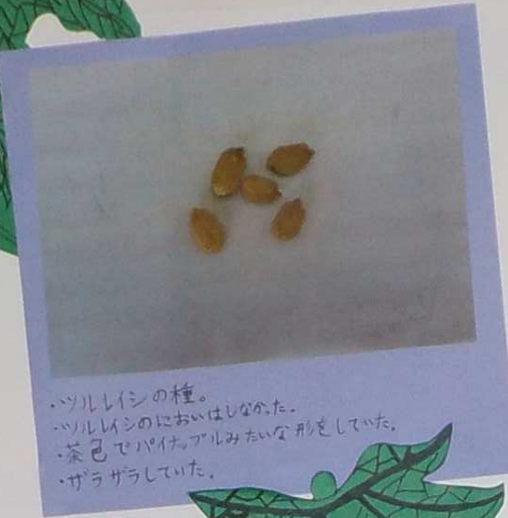

# 新田小学校

・ツルレイシの種。  
・ツルレイシのおいしなみた。  
・茶色でハイチアルミみたいな形をしていた。  
・ガラガラしていた。

・二つの小さな子葉  
・くさや菜ぎのはしている...  
・花や実へと一生けんめいにかんばっている

もつ 成育中!!  
小さいかわい!!

子葉より大きな葉が出てきたね  
これからどのくらい大きくなるのかな

小さななえから  
大きくなったよ

葉の数が増えて、黄色い花が  
さいたよ!もうすぐ実がでるかな?

お花が小さいのに本乳に  
大きいコーンになるのかな

実ができたよ!  
味はおいしいかな?

大きくていろいろ  
実がなったよ!