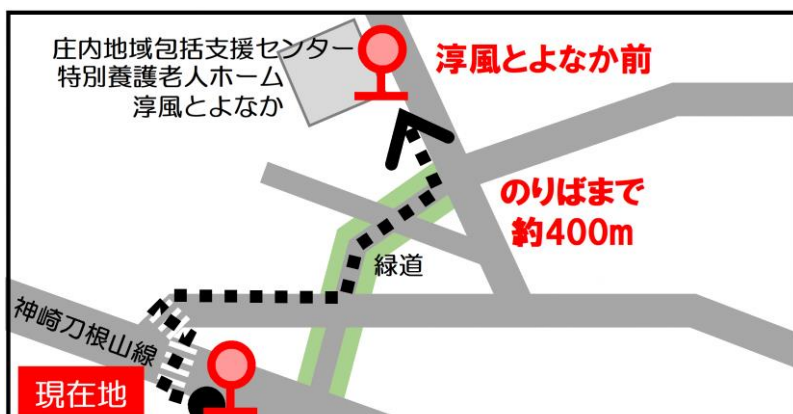

【参考】『淳風とよなか前』停留所への経路

【市立豊中病院線の廃止と豊中市乗合タクシーに関すること】

豊中市 都市基盤部 交通政策課
〒561-8501 豊中市中桜塚3丁目1番1号
TEL：06-6858-2340

【阪急バスの運行に関すること】

阪急バス株式会社 大阪営業所
TEL：06-4862-6114