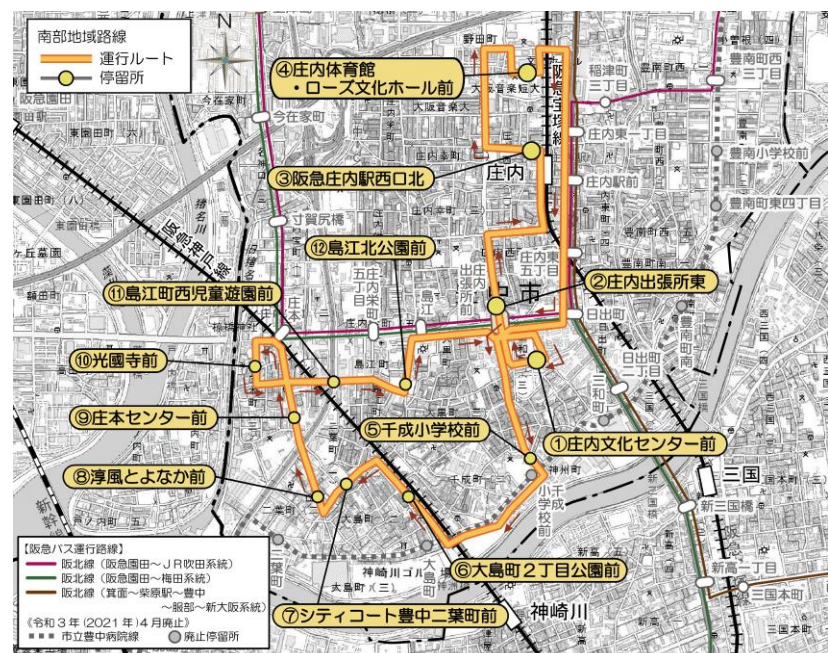

## 路線廃止について

豊中市では、平成9年（1997年）の市立豊中病院の移転に伴い、病院へのアクセス確保を目的に、「市立豊中病院線」として病院直通のバス路線を運行してまいりました。しかし、市立豊中病院への利用者は、非常に少ない状況であるため、

**2021年3月31日（水）の運行を最後に廃止します。**

ながらくのご愛顧を賜り、誠にありがとうございました。

## 2021年4月1日（木）からの交通サービスについて

### ●乗合タクシー『Mina Notte(みなのって)』について

庄内駅に接続する公共交通として予約式の乗合タクシー（通称：Minanotteみなのって）を4月1日から運行します。

### 時刻表【南部地域路線西側ルート】※ 道路交通事情等により遅延することがあります。

停留所名称	平日						休日（土曜日・日祝日）			
	第1便	第2便	第3便	第4便	第5便	第6便	第1便	第2便	第3便	第4便
	南部地域路線東側ルート運行後に継続して運行						南部地域路線東側ルート運行後に継続して運行			
① 庄内文化センター前	8:00	9:56	11:26	13:26	15:26	16:56	10:26	12:26	14:56	16:56
② 庄内出張所東	8:01	9:57	11:27	13:27	15:27	16:57	10:27	12:27	14:57	16:57
③ 阪急庄内駅西口北	8:05	10:01	11:31	13:31	15:31	17:01	10:31	12:31	15:01	17:01
④ 庄内体育館・ローズ文化ホール前	8:08	10:04	11:34	13:34	15:34	17:04	10:34	12:34	15:04	17:04
⑤ 千成小学校前	8:15	10:11	11:41	13:41	15:41	17:11	10:41	12:41	15:11	17:11
⑥ 大島町2丁目公園前	8:18	10:14	11:44	13:44	15:44	17:14	10:44	12:44	15:14	17:14
⑦ シティコート豊中二葉町前	8:20	10:16	11:46	13:46	15:46	17:16	10:46	12:46	15:16	17:16
⑧ 淳風とよなか前	8:21	10:17	11:47	13:47	15:47	17:17	10:47	12:47	15:17	17:17
⑨ 庄本センター前	8:23	10:19	11:49	13:49	15:49	17:19	10:49	12:49	15:19	17:19
⑩ 光國寺前	8:25	10:21	11:51	13:51	15:51	17:21	10:51	12:51	15:21	17:21
⑪ 島江町西児童遊園前	8:27	10:23	11:53	13:53	15:53	17:23	10:53	12:53	15:23	17:23
⑫ 島江北公園前	8:29	10:25	11:55	13:55	15:55	17:25	10:55	12:55	15:25	17:25
① 庄内文化センター前	8:34	10:30	12:00	14:00	16:00	17:30	11:00	13:00	15:30	17:30
② 庄内出張所東	8:35	10:31	12:01	14:01	16:01	17:31	11:01	13:01	15:31	17:31
③ 阪急庄内駅西口北	8:39	10:35	12:05	14:05	16:05	17:35	11:05	13:05	15:35	17:35
④ 庄内体育館・ローズ文化ホール前	8:42	10:38	12:08	14:08	16:08	17:38	11:08	13:08	15:38	17:38
予約の受付期限	前日の17時まで			2時間前まで			前日の17時まで		2時間前まで	