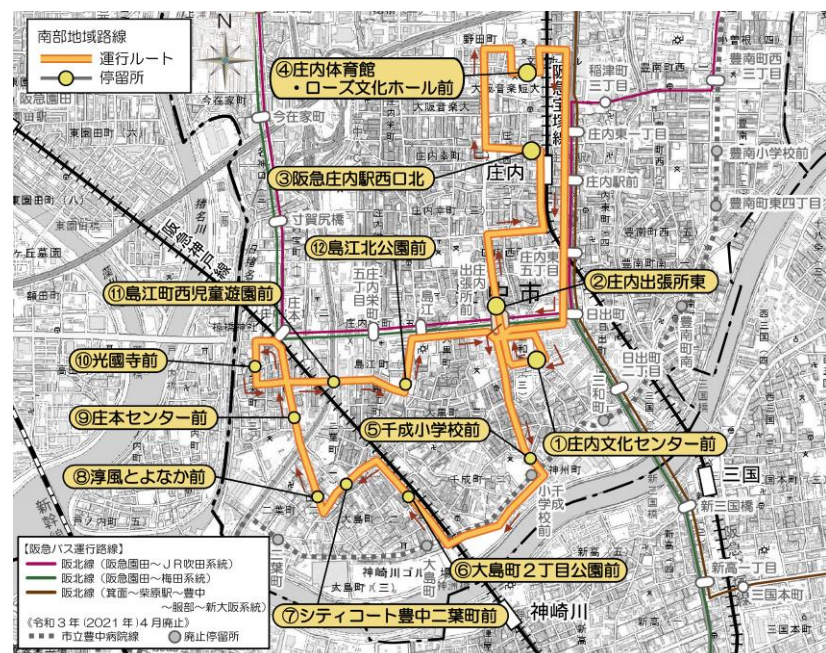

## 市立豊中病院線

64 系統：柴原駅⇔豊中⇔緑地公園駅前⇔加島駅前

66 系統：柴原駅（豊中・上野坂）【循環】

## 路線廃止について

豊中市では、平成9年（1997年）の市立豊中病院の移転に伴い、病院へのアクセス確保を目的に、「市立豊中病院線」として病院直通のバス路線を運行してまいりました。しかし、市立豊中病院への利用者は、非常に少ない状況であるため、

**2021年3月31日（水）の運行を最後に廃止します。**

ながらくのご愛顧を賜り、誠にありがとうございました。

## 2021年4月1日（木）からの交通サービスについて

### ●乗合タクシー『Mina Notte(みなのって)』について

庄内駅に接続する公共交通として予約式の乗合タクシー（通称：Minanotteみなのって）を4月1日から運行します。

時刻表【南部地域路線西側ルート】※ 道路交通事情等により遅延することがあります。

停留所名称	平日						休日（土曜日・日祝日）			
	第1便	第2便	第3便	第4便	第5便	第6便	第1便	第2便	第3便	第4便
	南部地域路線東側ルート運行後に継続して運行						南部地域路線東側ルート運行後に継続して運行			
① 庄内文化センター前	8:00	9:56	11:26	13:26	15:26	16:56	10:26	12:26	14:56	16:56
② 庄内出張所東	8:01	9:57	11:27	13:27	15:27	16:57	10:27	12:27	14:57	16:57
③ 阪急庄内駅西口北	8:05	10:01	11:31	13:31	15:31	17:01	10:31	12:31	15:01	17:01
④ 庄内体育館・ローズ文化ホール前	8:08	10:04	11:34	13:34	15:34	17:04	10:34	12:34	15:04	17:04
⑤ 千成小学校前	8:15	10:11	11:41	13:41	15:41	17:11	10:41	12:41	15:11	17:11
⑥ 大島町2丁目公園前	8:18	10:14	11:44	13:44	15:44	17:14	10:44	12:44	15:14	17:14
⑦ シティコート豊中二葉町前	8:20	10:16	11:46	13:46	15:46	17:16	10:46	12:46	15:16	17:16
⑧ 淳風とよなか前	8:21	10:17	11:47	13:47	15:47	17:17	10:47	12:47	15:17	17:17
⑨ 庄本センター前	8:23	10:19	11:49	13:49	15:49	17:19	10:49	12:49	15:19	17:19
⑩ 光國寺前	8:25	10:21	11:51	13:51	15:51	17:21	10:51	12:51	15:21	17:21
⑪ 島江町西児童遊園前	8:27	10:23	11:53	13:53	15:53	17:23	10:53	12:53	15:23	17:23
⑫ 島江北公園前	8:29	10:25	11:55	13:55	15:55	17:25	10:55	12:55	15:25	17:25
① 庄内文化センター前	8:34	10:30	12:00	14:00	16:00	17:30	11:00	13:00	15:30	17:30
② 庄内出張所東	8:35	10:31	12:01	14:01	16:01	17:31	11:01	13:01	15:31	17:31
③ 阪急庄内駅西口北	8:39	10:35	12:05	14:05	16:05	17:35	11:05	13:05	15:35	17:35
④ 庄内体育館・ローズ文化ホール前	8:42	10:38	12:08	14:08	16:08	17:38	11:08	13:08	15:38	17:38
予約の受付期限	前日の17時まで			2時間前まで			前日の17時まで		2時間前まで	