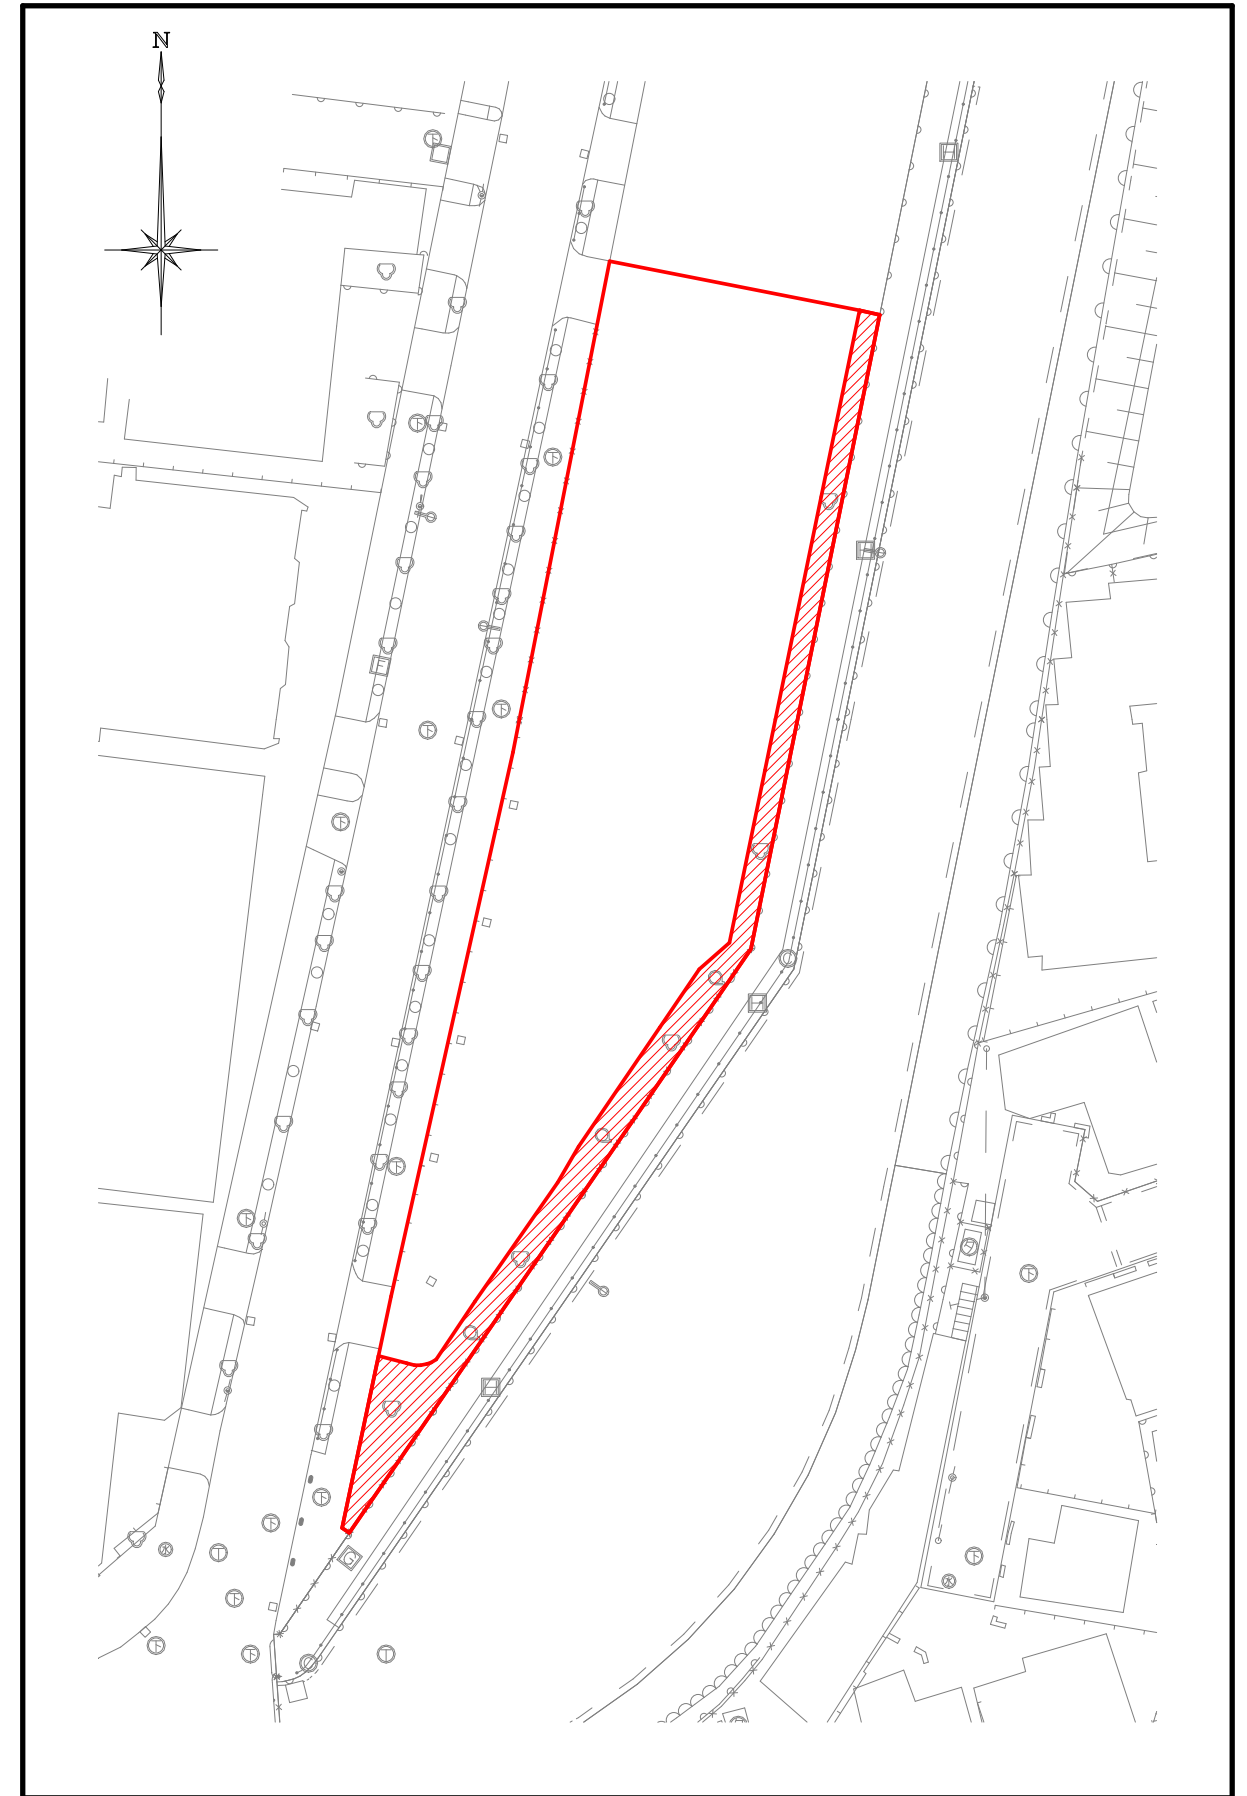

緑地公園駅西自動車駐車場

対象駐車場

植栽帯

緑地公園駅東自動車駐車場

※場内排水柵、人孔等は残置とし、善良な管理者として管理すること。