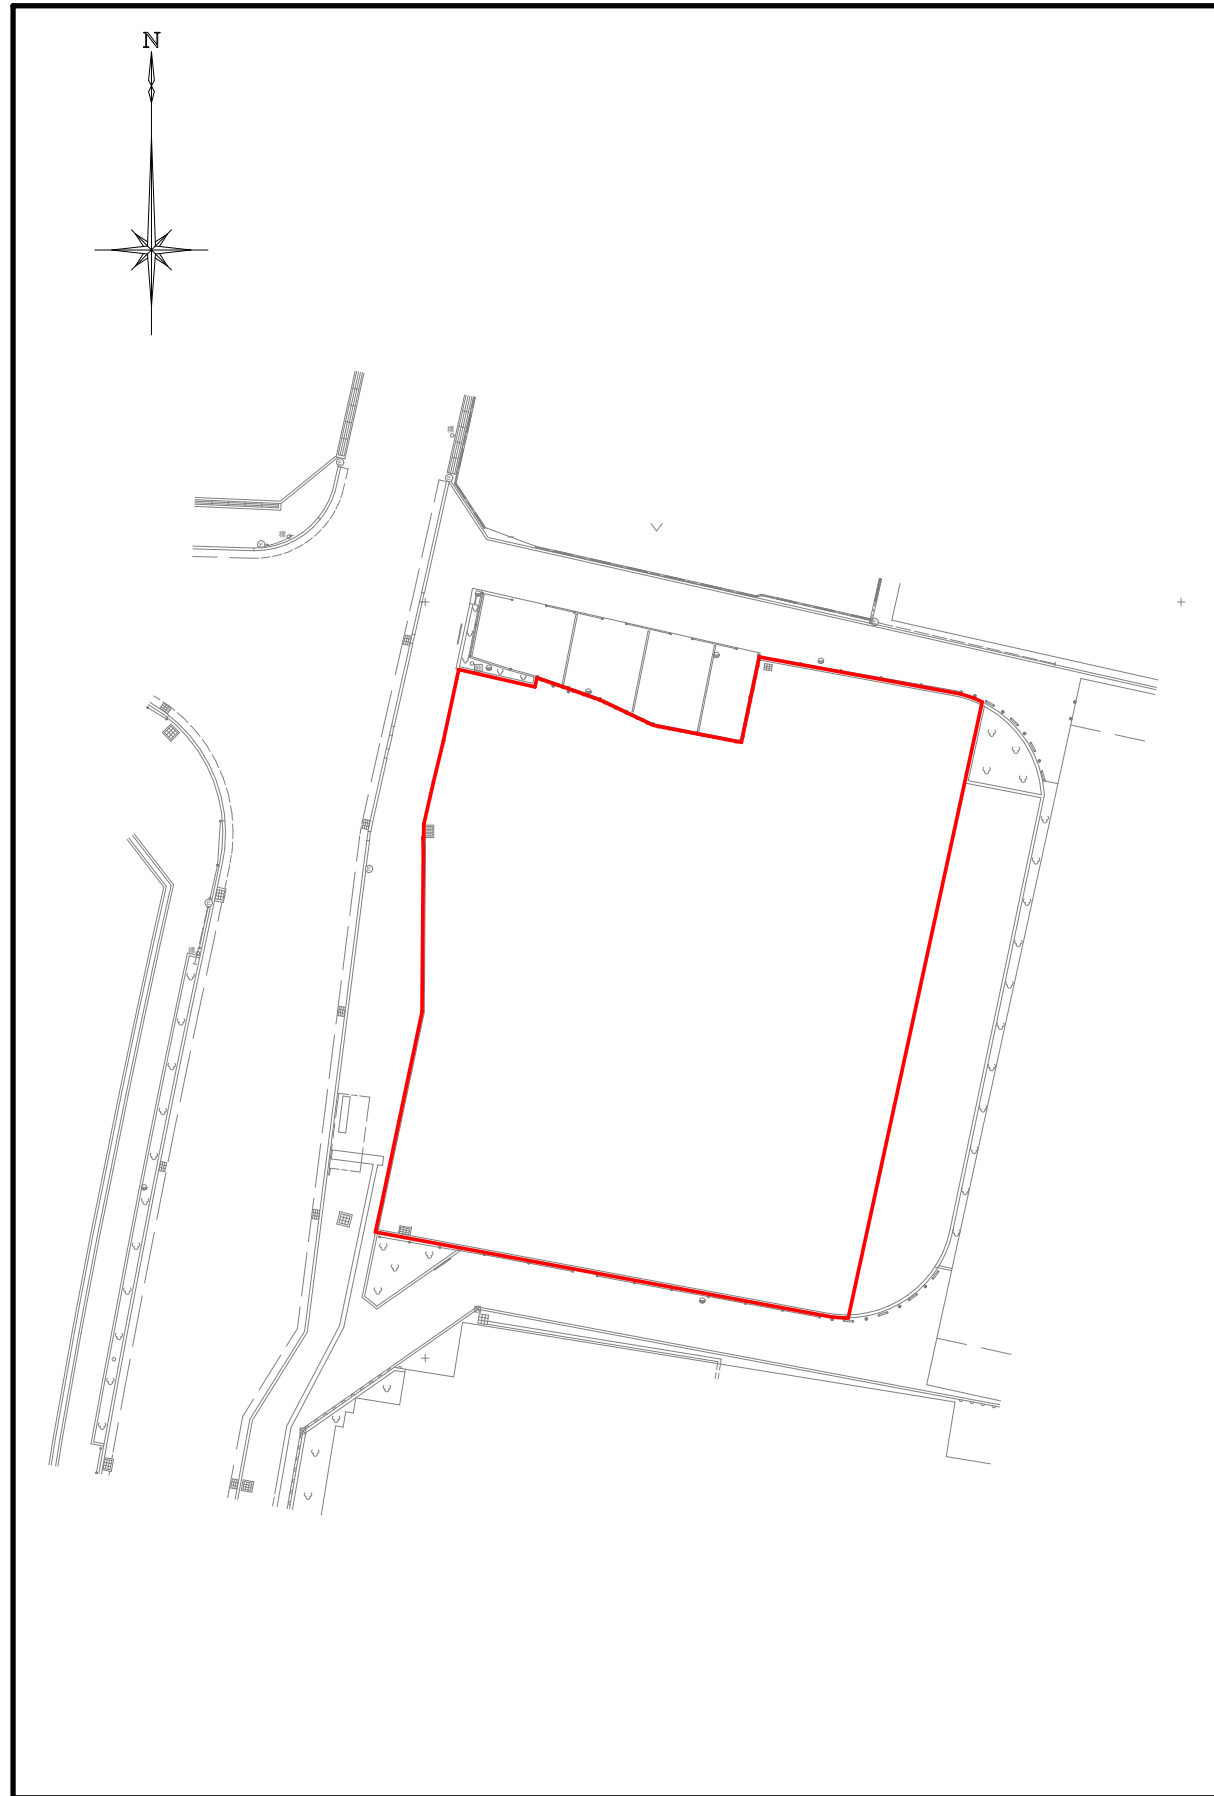

緑地公園駅西自動車駐車場

対象駐車場

植栽帯

緑地公園駅東自動車駐車場

※場内排水柵、人孔等は残置とし、善良な管理者として管理すること。