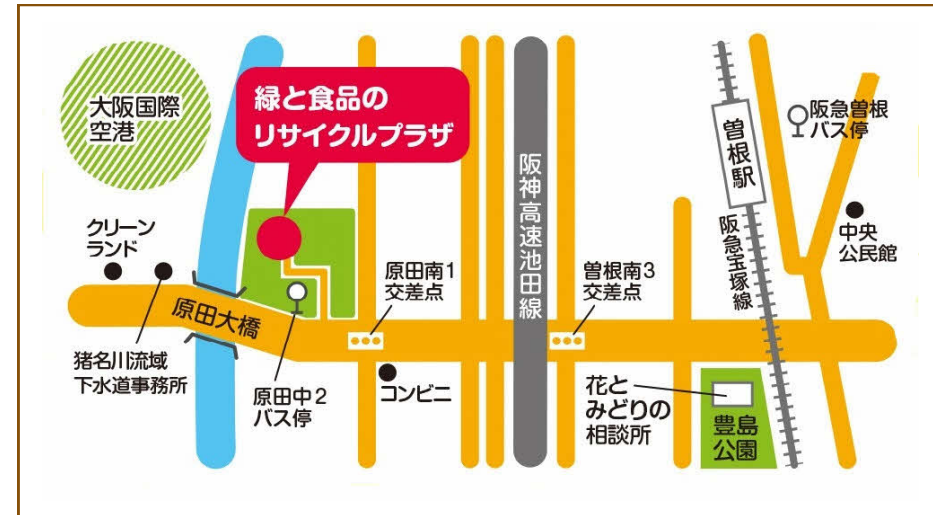

問合せ先 NPO法人 花と緑のネットワークとよなか

豊中市中桜塚1-24-20環境交流センター内 TEL080-5718-7651 (火～金、10時～16時)

この事業は豊中市からの委託を受けてNPO法人花と緑のネットワークとよながが主催しています。